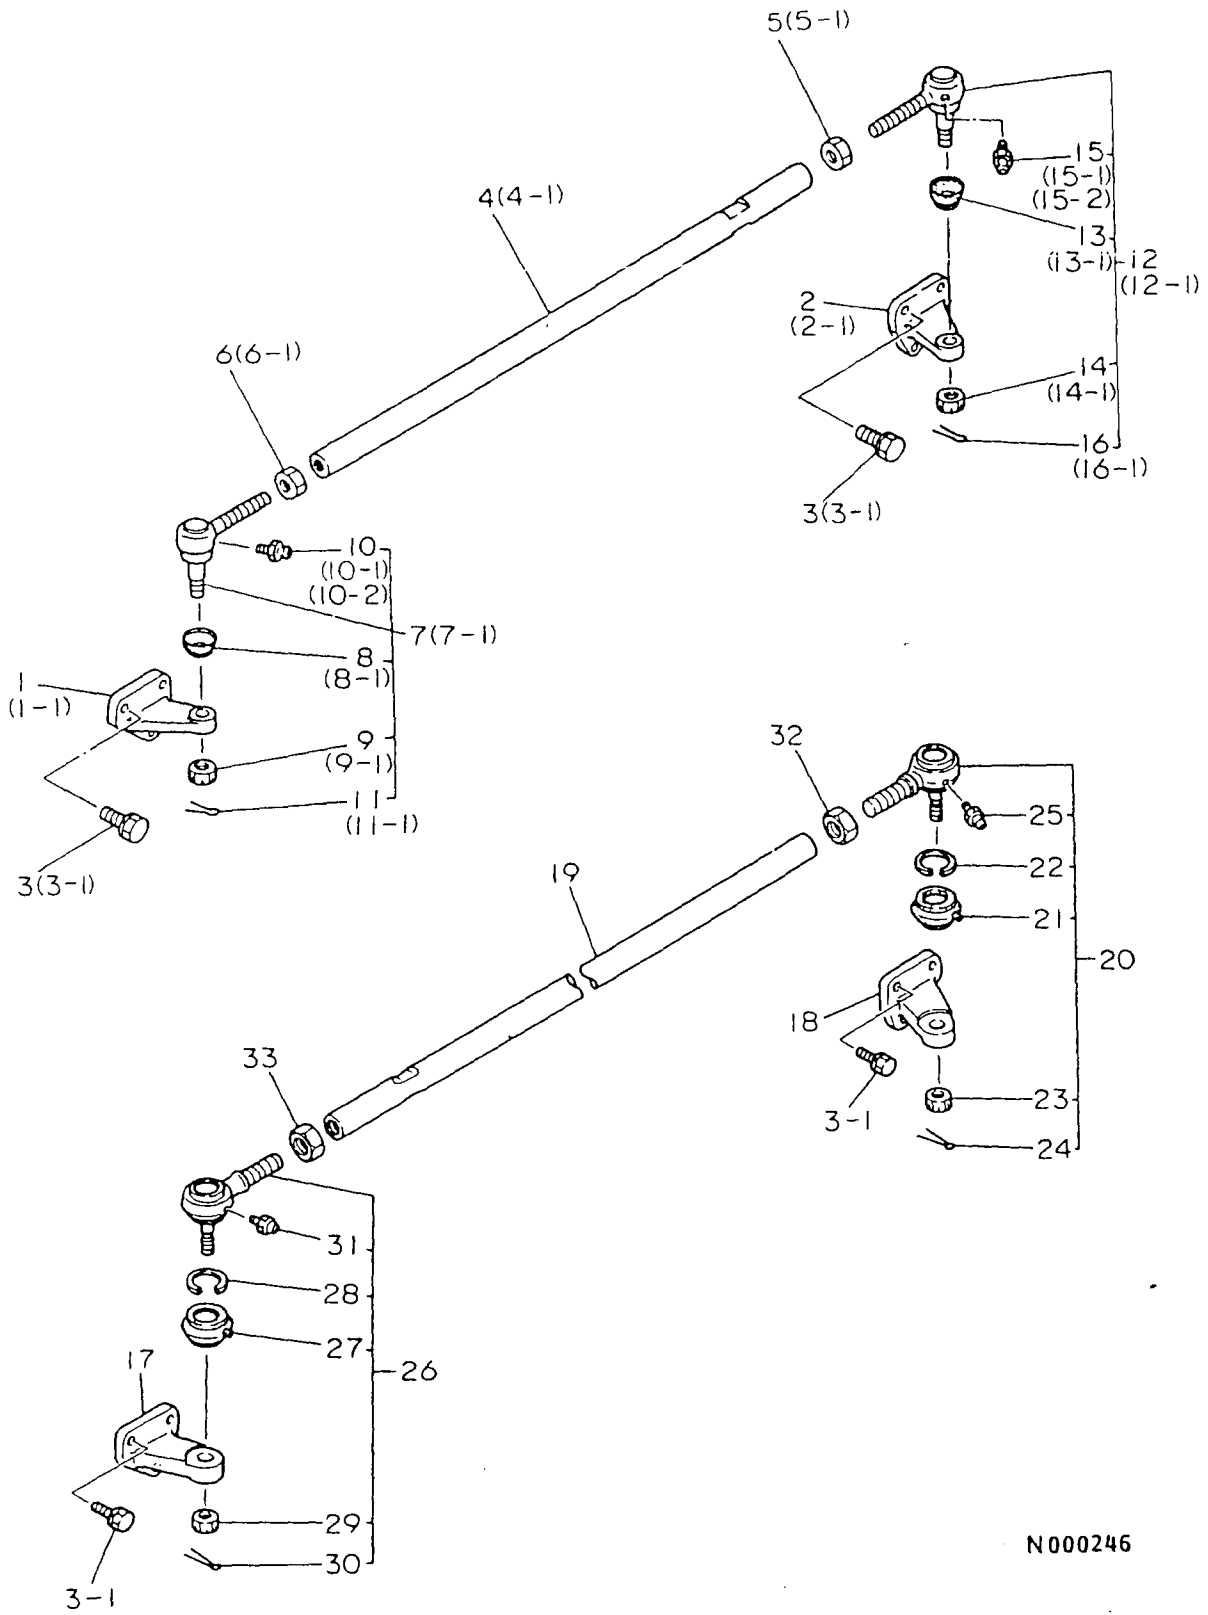

+-----+
I 1E04 I
I(1E01)I
+-----+
NPC-1420

21. ナ ッ ク ル ア ー ム

85.02.20

(A)=YM1820
(B)=YM1820D
(C)=YM1820DP
(D)=

ミタツシ NO.	レハッル 0	フッヒンハッソコウ	フッヒン メイ	----コウ---- (A)(B)(C)(D)	I	P/U	A	R
1	.	* 194430-12110	ナツクルア-6 L	1			1	
I 1-	1	. 194430-12111 (A=FXXXXX)	ナツクルア-6 L	1		R		
2	.	* 194440-12211	ナツクルア-6 R	1			1	
I 2-	1	. 194420-12210 (A=FXXXXX)	ナツクルア-6 R	1		N		
3	.	194151-11640	ナツト 18(18X1.5)	2			1	
4	.	194151-11650	ワツシャフオレート 19X36X2.3	2			1	
5	.	22217-180000	ハッネサッカッネ18	2			20	
6	.	794150-12301	タイロツト" COMP	1			1	
7	..	194730-57220	タッストカハッ-	1			1	
8	..	194730-57241	ミソッツキナツト 11	1			1	
9	..	* 194730-57411	クッリスニツフォル	1			2	
I 9-	1	.. 24761-060000 (A=F00101)	クッリスニツフォル MT6X1	1		R		
10	..	22417-300250	ワリヒオン 3X25	1			10	
11	.	194150-12410	ターソハッツクル M17X1.5	1			1	
12	.	194990-22830	6カクナツト M17	1			1	
13	.	194990-22840	6カクナツト M17	1			1	
14	.	794730-57112	タイロツト"エソト" アツヒソ RR	1			1	
15	..	194730-57220	タッストカハッ-	1			1	
16	..	194730-57241	ミソッツキナツト 11	1			1	
17	..	* 194730-57411	クッリスニツフォル	1			2	
I 17-	1	.. 24761-060000 (A=F00101)	クッリスニツフォル MT6X1	1		R		
18	..	22417-300250	ワリヒオン 3X25	1			10	

22. ナックルアーム

N000246