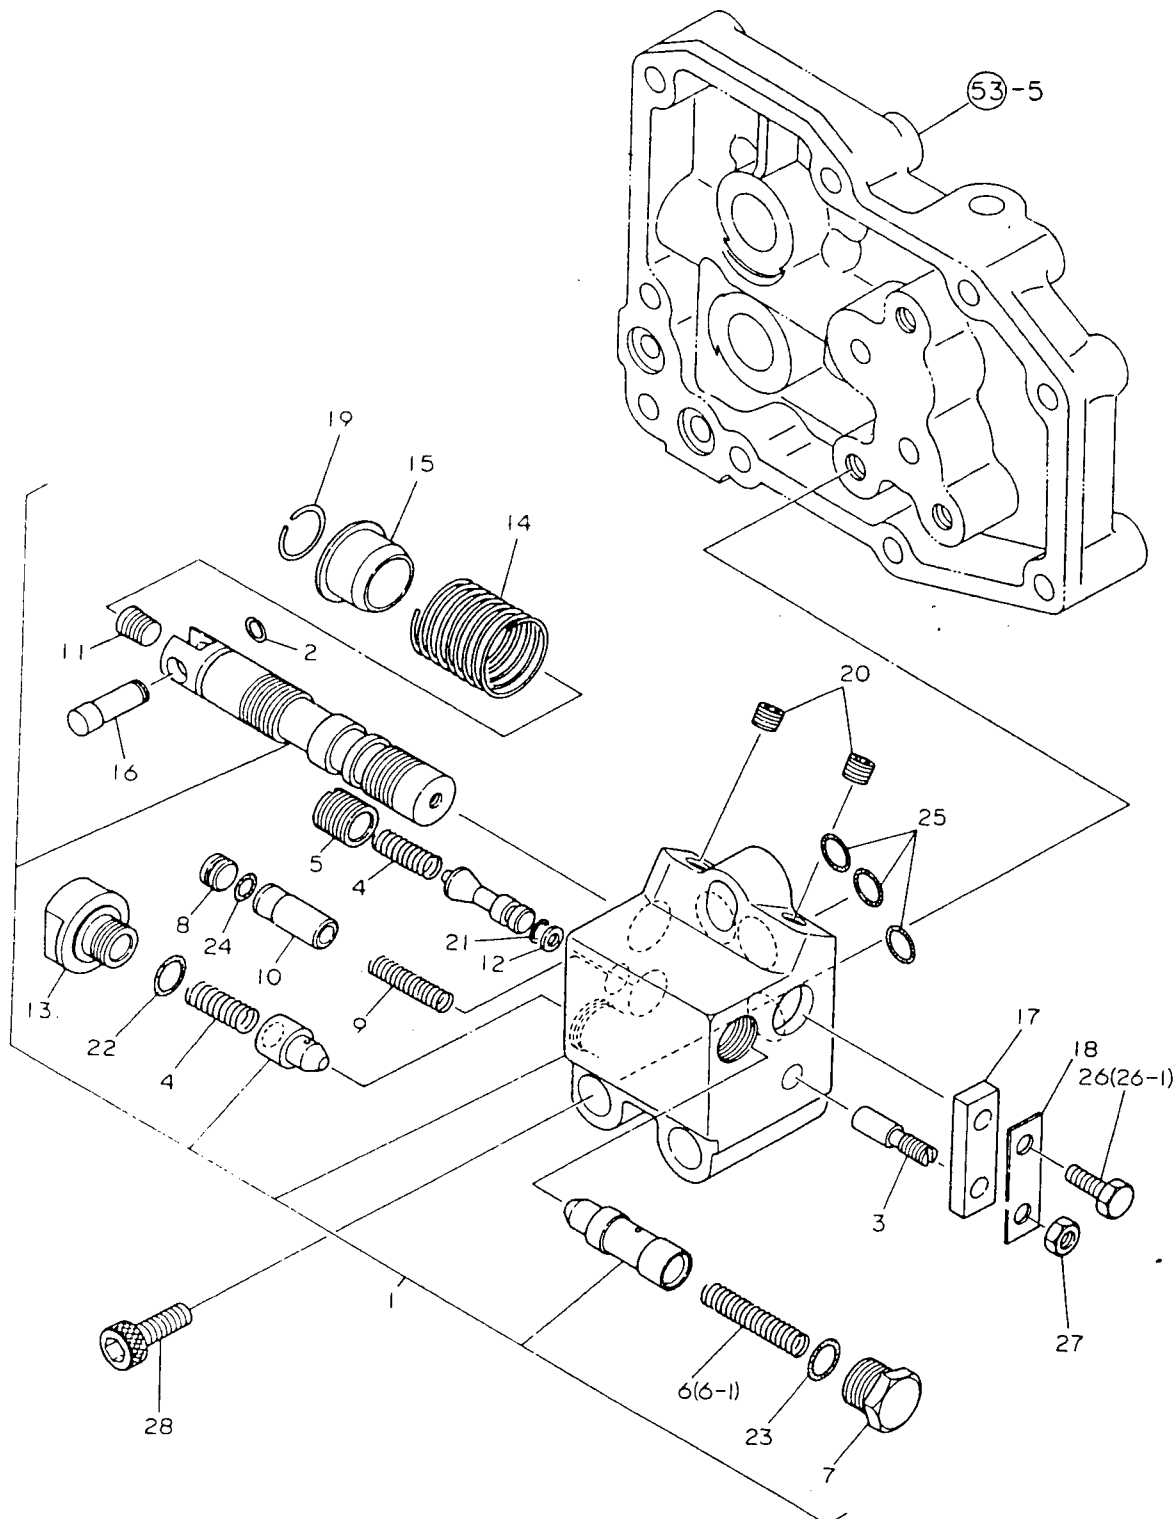

55. コントロールバルブ

N000308

55. コントロールバルブ

+-----+
| 1H04 |
| (1H01) |
+-----+
NPC-1420

(A)=YM1820
(B)=YM1820D
(C)=YM1820DP
(D)=

ミタシ NO.	レベル	0	フ"ヒンハ"ンコ"ウ	フ"ヒン メイ	----コ"ウ----				I	P/U	A	R
					(A)	(B)	(C)	(D)				
1	.		194550-45100	コントロールバルブ CMP	1	1	1					1
2	..		177088-06160	サーキットフ°(シ"ク	1	1	1					1
3	..		194170-45220	フ°ツシ"ハ"	1	1	1					1
4	..		194170-45230	L,Mチエツクスフ°リンク"	2	2	2					1
5	..		194170-45250	ホルタ" (Mチエツク	1	1	1					1
6	..	*	194170-45320	アンロート"スフ°リンク"	1	1	1					1
I 6-	1	..	194170-45321	アンロート"スフ°リンク"	1	1	1				N	
			(A=FXXXXX	(B=FXXXXX	(C=FXXXXX	)						
7	..		194170-45330	フ°ラク" (アンロート"	1	1	1					1
8	..		194170-45350	スフ°-ル(フロコン	1	1	1					1
9	..		194170-45360	フロコンスフ°リンク"	1	1	1					1
10	..		194170-45370	フ°ラク" (フロコン	1	1	1					1
11	..		194170-45410	フ°ラク" (スフ°-ル	1	1	1					1
12	..		194170-45430	ハ"ツクアツフ°リンク"	1	1	1					1
13	..		194170-45440	フ°ラク" (Lチエツク	1	1	1					1
14	..		194170-45520	スフ°-ルスフ°リンク"	1	1	1					1
15	..		194170-45530	スフ°-ルスツハ°	1	1	1					1
16	..		194170-45541	ヒ°ン(スフ°-ル	1	1	1					1
17	..		194170-45550	ハ" (スフ°-ル	1	1	1					1
18	..		194170-45560	サ"カ"ネ 12X40X0.6	1	1	1					1
19	..		194170-45570	サーキットフ°	1	1	1					1
20	..		23871-010000	テ"ハ°フ°ラク" PT1/8	2	2	2					5
21	..		24311-000050	リンク" P5	1	1	1					5
22	..		24311-000120	リンク" P-12	1	1	1					10
23	..		24311-000120	リンク" P-12	1	1	1					10
24	..		24315-000070	リンク" P7	1	1	1					5
25	..		24315-000110	リンク" P11	3	3	3					10
26	..	*	26116-060142	ホルト 6X14	1	1	1					10
I 26-	1	..	26116-060122	ホルト 6X12	1	1	1				N	
			(A=FXXXXX	(B=FXXXXX	(C=FXXXXX	)						
27	..		26756-060002	トメナツト 6	1	1	1					30
28	.		26450-080202	6カクアナツキホルト 8X20	3	3	3					1