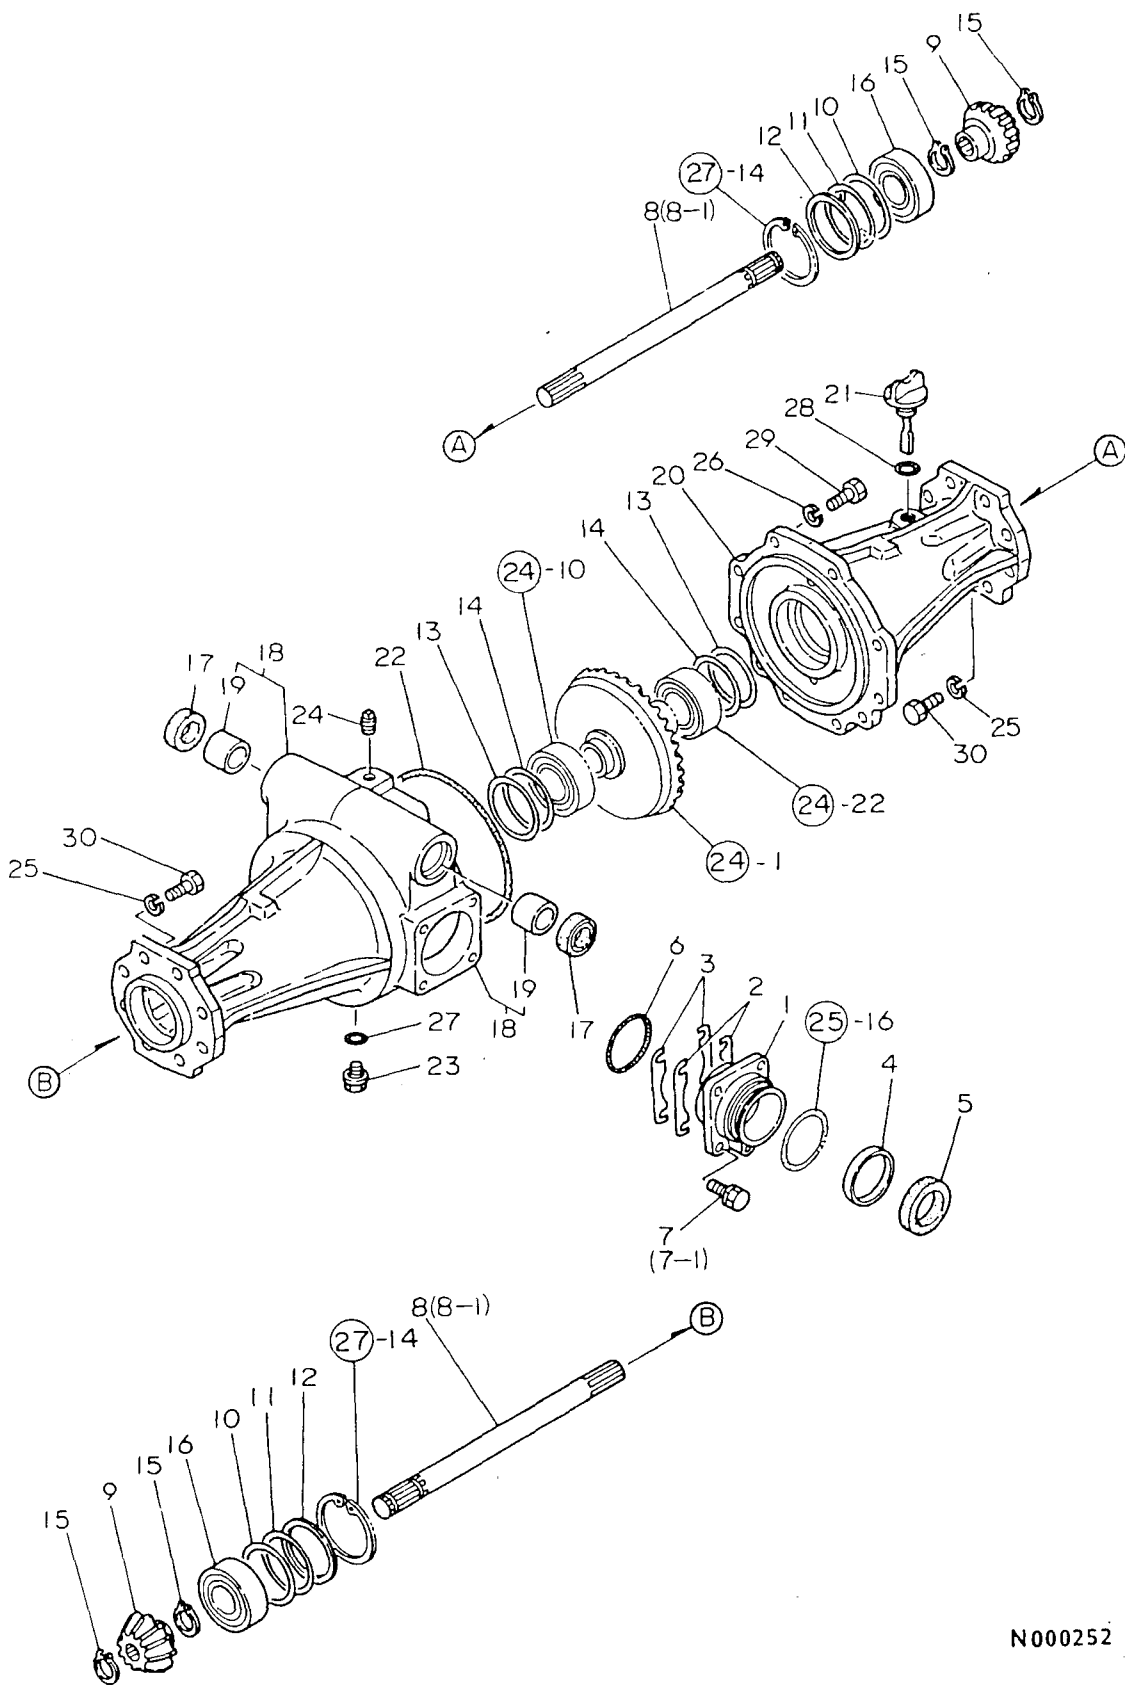

26. センタボックス

N000252

26. センタボックス

+-----+
I 1E10 I
I(1E01)I
+-----+
NPC-1420

(A)=YM1820
(B)=YM1820D
(C)=YM1820DP
(D)=

ミタシ NO.	レベル 0	フビシバツコウ	フビシ メイ	-----コウ-----				I	P/U	A	R
				(A)	(B)	(C)	(D)				
1	.	194311-13450	マエフタ	1	1					1	
2	.	194311-13460	フロントアシヤストシム A	4	4					1	
3	.	194311-13470	フロントアシヤストシム B	4	4					1	
4	.	194191-13662	カラ- 52.4X55X6	1	1					1	
5	.	194191-13681	オイルシール TC40 55 8	1	1					1	
6	.	24341-000630	オリク" S63	1	1					5	
7	.	* 26013-080222	ホルト(B 8X22	4	4					10	
I 7- 1	.	26013-080252	ホルト(ハネ 8X25 (B=FXXXXX)(C=FXXXXX)	4	4				N		
8	.	* 194311-13510	フロント1シク	2	2					1	
I 8- 1	.	194311-13511	フロント1シク (B=FXXXXX)(C=FXXXXX)	2	2				N		
9	.	194311-13520	フロント1シクピニオン	2	2					1	
10	.	194311-13530	キヤケ-スシム A	4	4					1	
11	.	194311-13540	キヤケ-スシム B	4	4					1	
12	.	194311-13550	キヤケ-ススハ-サ	2	2					1	
13	.	194190-31120	アシヤストシム A	2	2					1	
14	.	194190-31130	アシヤストシム B	2	2					1	
15	.	22242-000240	シクヨウスナツフオリク"24	4	4					20	
16	.	24101-062074	ホルルハアリク"6207	2	2					1	
17	.	194311-13430	オイルシール SC30 42 8	2	2					1	
18	.	194431-13600	フロントアクスルケ-スL CMP	1	1					1	
19	.	194312-11520	フツシユ 30X34X25	2	2					1	
20	.	194431-13620	フロントアクスルケ-ス R	1	1					1	
21	.	194313-13630	フラク"20(ケン)	1	1					1	
22	.	194313-13640	オリク" S159.3	1	1					1	
23	.	194151-24770	アフラフタ 14	1	1					1	
I 24	.	194151-36670	テ-ハ-ネシフラク" PT1/8 (B=FXXXXX)(C=FXXXXX)	1	1				Z	2	
25	.	22217-100000	ハネサカ"ネ10	16	16					100	
26	.	22217-100000	ハネサカ"ネ10	10	10					100	
27	.	24311-000160	オリク" P-16	1	1					5	
28	.	24311-000220	オリク" P22	1	1					5	
29	.	26116-100252	ホルト 10X25	10	10					10	
30	.	26116-100302	ホルト 10X30	16	16					30