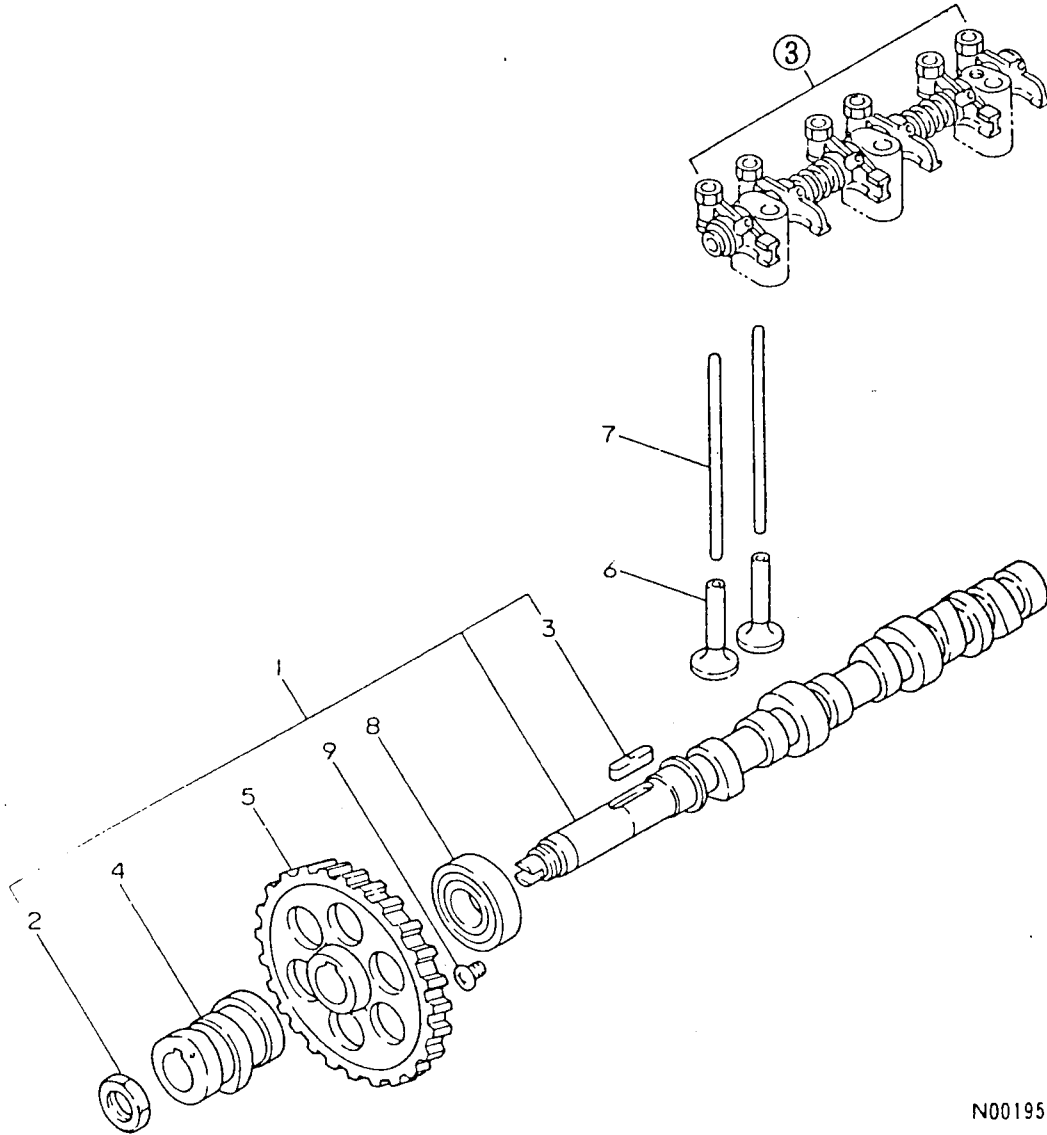

5. カム シャフト

N001957

+---
I 1B
I (1B
+---
NPC-

ミタ	NO
	1
	2
	3
	4
	5
	6
	7
	8
	9