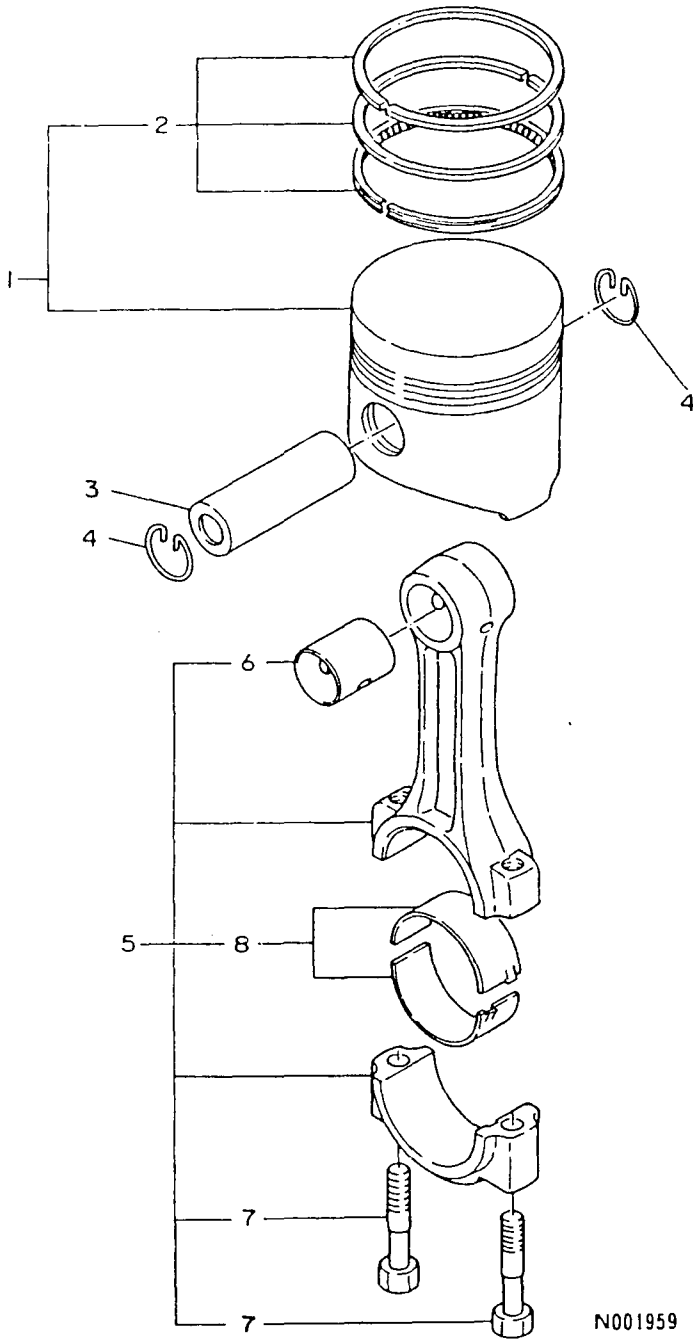

7. ピストン・コネクティングロッド