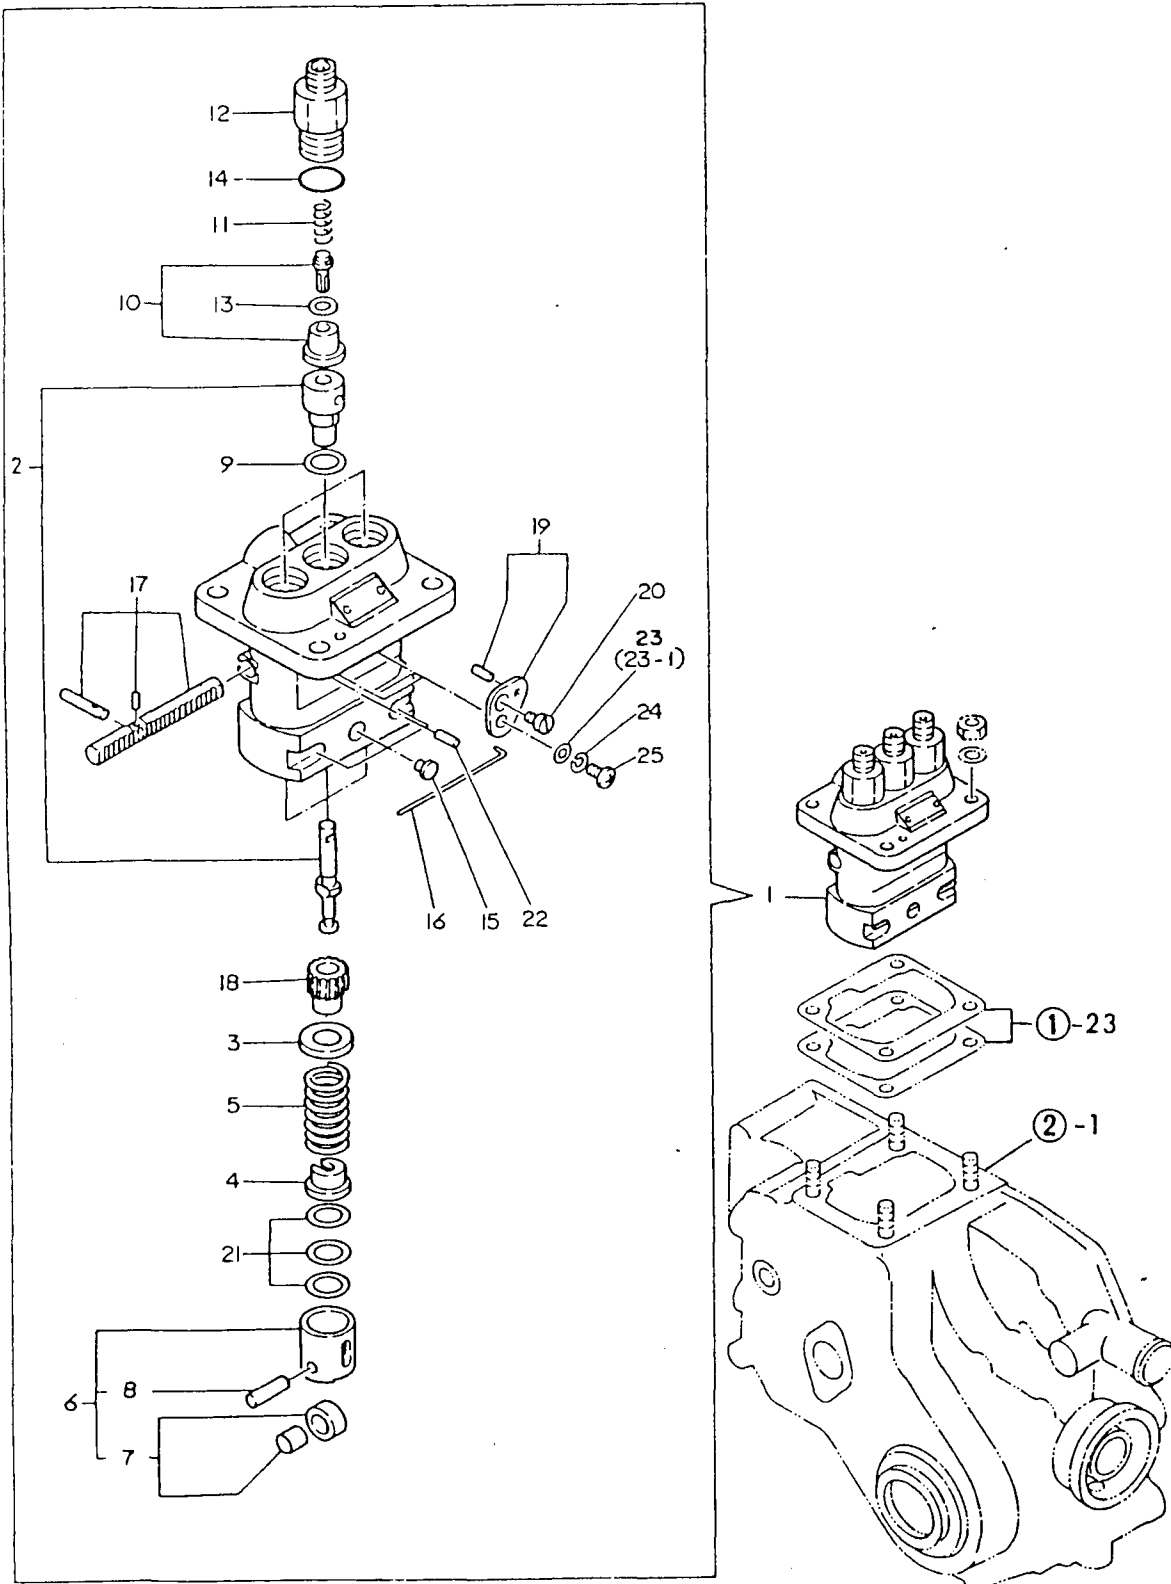

10.F.O. 噴射ポンプ

N001962

+++
11
1(1
+++
NPC
ミ
N
1
1
1
1
17
17
18
19
20
21
22
23
I 23
24
25

+-----+
I 1B15 I
I(1B01)I
+-----+
NPC-1420

10. F. O. 噴 射 ポ ン プ

85.02.20

(A)=3T80U-NB
(B)=
(C)=
(D)=

ミタシ NO.	レベル 0	フヘンハンコウ	フヘン メイ	----コウ---- (A)(B)(C)(D)	I P/U A R
1	.	721550-51700	F0フンシヤホオンフ° シクミ	3	1
2	..	121550-51100	フ°ランシヤ CMP	3	1
3	..	174307-51170	フ°ランシヤ-SPウケカネ	3	1
4	..	174307-51181	フ°ランシヤ-SPカフウケカネ	3	1
5	..	124950-51190	ハネ(フ°ランシヤ	3	1
6	..	724550-51520	フ°ランシヤカイトシクミ	3	1
7	...	711100-51540	ローラー(ウチ.ソト)セツト	3	1
8	...	174100-54120	ローラーヒオン	3	1
9	..	124950-51270	ハツキン(ハッレル	3	1
10	..	124060-51300	テリハリハッレルフ	3	1
11	..	124550-51320	スフリンク	3	1
12	..	124550-51341	テリハリオサエ(シン)2TRミナ	3	1
13	..	124550-51350	ハツキン	3	1
14	..	124550-51370	リンク	3	1
15	..	124950-51450	カイトヒース	3	1
16	..	121150-51460	フ°ランシヤカイトトメヒオン	1	1
17	..	121450-51500	ラツクCMP	1	1
18	..	124950-51510	ヒニオン	3	1
19	..	124950-51640	F0チヨウセイハッレルCMP	2	1
20	..	103854-51660	セイケンネシ	2	1
21	..	174307-51700	シム	3	1
22	..	103854-51251	ヒオン(フ°ランシヤハッレル	1	1
23	..	* 22131-050000	サッカネ 5	2	100
I 23- 1	..	22117-050000	サッカネ 5	2	N
(A=EXXXXX)					
24	..	22217-050000	ハネサッカネ 5	2	10
25	..	26587-050102	ハイントコネシ 5X10	2	10