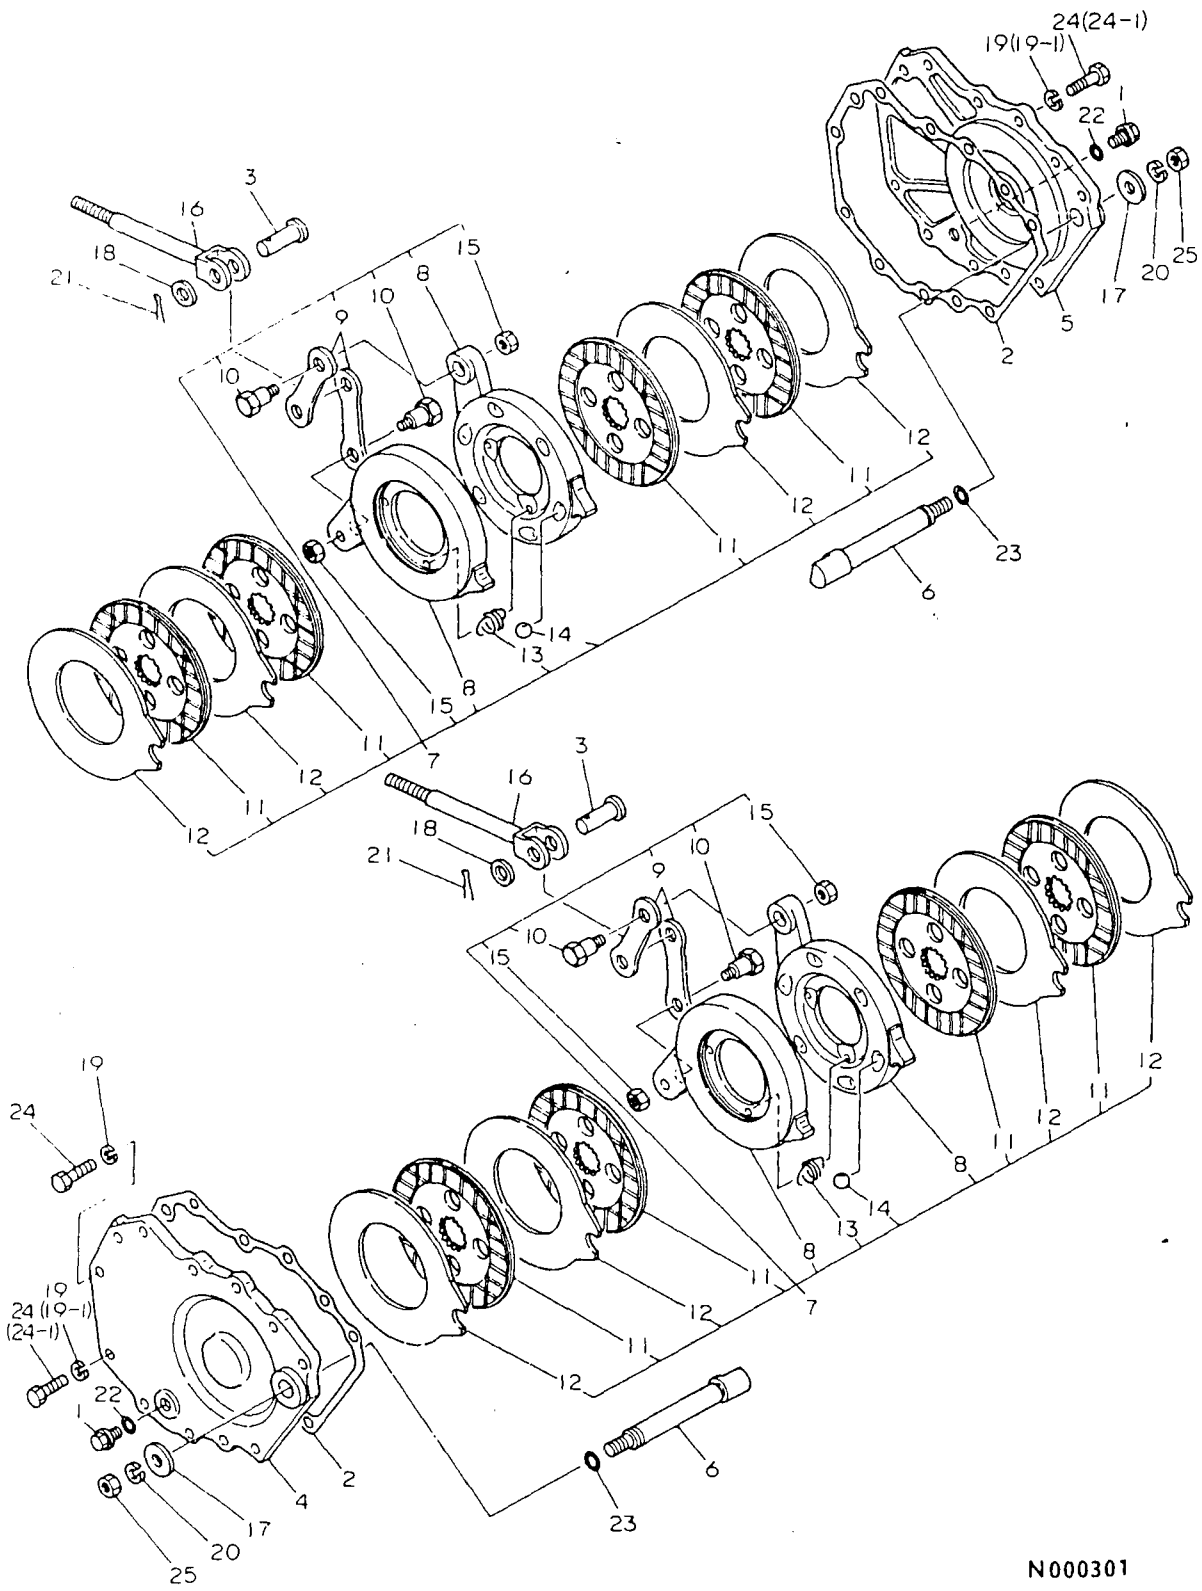

51. ブ レ ー キ

N000301

+-----+  
 I 1G07 I  
 I(1G01)I  
 +-----+  
 NPC-1420

51. プ レ ー キ

85.02.20  
 (A)=YM1820  
 (B)=YM1820D  
 (C)=YM1820DP  
 (D)=

ミタシ NO.	レベル 0	フビシヤンコウ	フビシヤ メイ	----コスウ----				I	P/U	A	R
				(A)	(B)	(C)	(D)				
1	.	194151-24770	アフラフタ 14	2	2	2				1	
2	.	194520-36320	ハツキン(フレキカハ-	2	2	2				1	
3	.	194327-36340	ピオン 14.9X37	2	2	2				1	
4	.	194520-36350	カハ-L(フレキ	1	1	1				1	
5	.	194520-36360	カハ-R(フレキ	1	1	1				1	
6	.	194520-36370	アンカーピオン	2	2	2				1	
7	.	194520-36600	テイスツフレキ CMP	2	2	2				1	
8	..	194520-36310	アクチエータ	4	4	4				1	
9	..	194520-36330	フレート(リンク	4	4	4				1	
10	..	194550-36390	ホルト(リンク	4	4	4				1	
11	..	194520-36510	マツハツ 140	8	8	8				1	
12	..	194520-36520	ステールフレート 3.2	8	8	8				1	
13	..	194550-36530	スフリンク	6	6	6				1	
14	..	24190-240001	コウキウ 3/4	12	12	12				10	
15	..	26756-100002	トメナツト 10	4	4	4				10	
16	.	194550-37740	フレキロツト(Lネシ	2	2	2				1	
17	.	1E6150-73410	サカネ 12 33 4.5	2	2	2				1	
18	.	22137-140000	サカネ 14	2	2	2				10	
19	.	22217-100000	ハネサカネ10	20	20	20				100	
I 19- 1	.	22217-100000	ハネサカネ 10	18	18	18				K	
		(A=FXXXXX )	(B=FXXXXX )	(C=FXXXXX )							
20	.	22217-120000	ハネサカネ 12	2	2	2				50	
21	.	22417-300250	ワリピオン 3X25	2	2	2				10	
22	.	24311-000140	リンク P14	2	2	2				5	
23	.	24311-000160	リンク P-16	2	2	2				5	
24	.	26116-100302	ホルト 10X30	20	20	20				30	
I 24- 1	.	26116-100302	ホルト 10X30	18	18	18				K	
		(A=FXXXXX )	(B=FXXXXX )	(C=FXXXXX )							
25	.	26716-120002	ナツト 12	2	2	2				10	