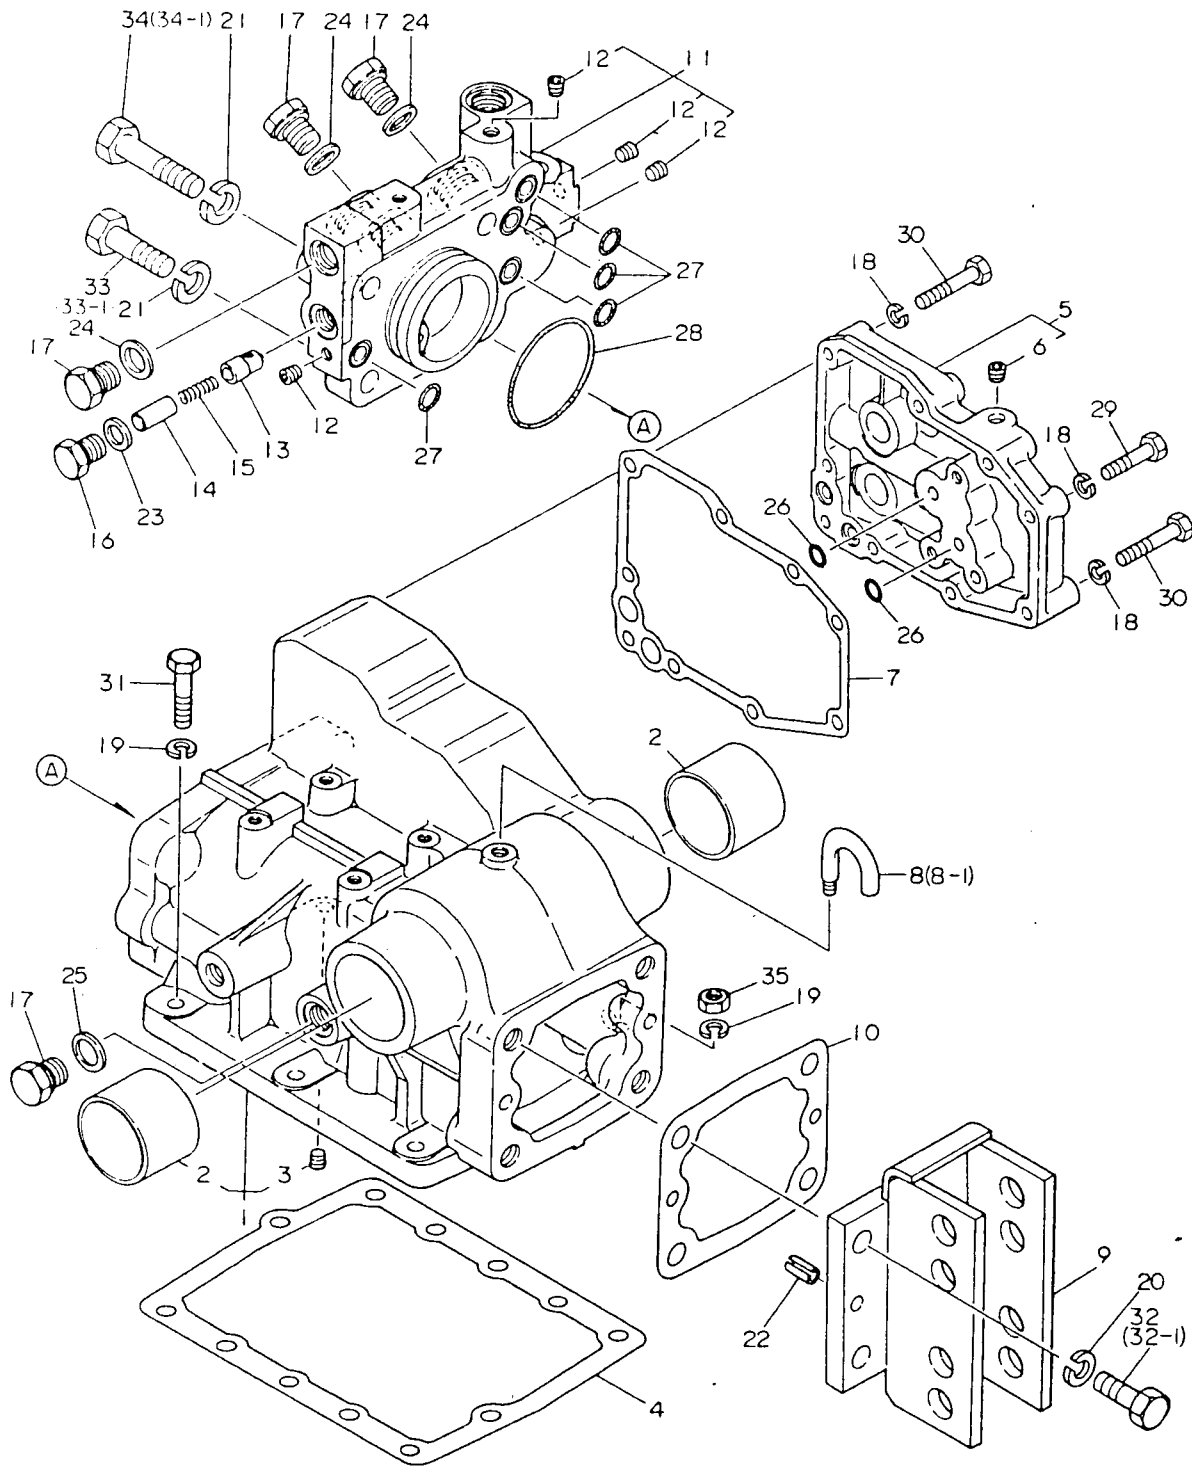

53. 油圧シリンダケース

N000305

53. 油圧シリンダケース

(A)=YM1820
(B)=YM1820D
(C)=YM1820DP
(D)=

+-----+
I 1H02 I
I(1H01)I
+-----+
NPC-1420

ミタツシ NO.	レハール 0	フ"ヒンハ"ンコ"ウ	フ"ヒン メイ	----コ"ウ---- (A)(B)(C)(D)				I P/U A R
1	.	194520-42100	エアツシリンダ"ケー"スCMP	1	1	1		1
2	..	194150-42130	マキフ"ツシ" 50X55X40	2	2	2		1
3	..	23871-010000	テ"ハ"フ"ラク"PT1/8	1	1	1		5
4	.	194312-42150	ハ"ツキン(シリンダ"ケー"ス	1	1	1		1
5	.	194550-42200	サイト"ケー"ス CMP	1	1	1		1
6	..	23871-010000	テ"ハ"フ"ラク"PT1/8	4	4	4		5
7	.	194170-42220	ハ"ツキン(サイト"ケー"ス	1	1	1		1
8	.	* 194150-42280	エアフ"リ"サ"	1	1	1		1
I 8-	1	194205-42280	ハ"イフ"(エアフ"リ"サ"	1	1	1		N
(A=FXXXXX) (B=FXXXXX) (C=FXXXXX)								
9	.	194520-42810	ヒンシ" (トツフ"リンク	1	1	1		1
10	.	194151-42831	トツフ"リンクヒンシ"ハ"ツキン	1	1	1		1
11	.	194520-43200	シリンダ"ハ"ツ" CMP	1	1	1		1
12	..	23871-010000	テ"ハ"フ"ラク"PT1/8	5	5	5		5
13	.	194310-46350	チエツクホ"ハ"ツ	1	1	1		1
14	.	194550-46360	ス"ハ"ー"サ(チエツク	1	1	1		1
15	.	194310-46380	スフ"リンク"	1	1	1		1
16	.	194310-46730	6カクフ"ラク" 14	1	1	1		1
17	.	194312-46750	6カクフ"ラク"PF3/8	4	4	4		1
18	.	22217-080000	ハ"ネサ"カ"ネ 8	9	9	9		50
19	.	22217-100000	ハ"ネサ"カ"ネ10	6	6	6		100
20	.	22217-140000	ハ"ネサ"カ"ネ14	4	4	4		20
21	.	22217-140000	ハ"ネサ"カ"ネ14	4	4	4		20
22	.	22351-100020	ロー"ル"ヒ"ン 10X20	2	2	2		10
23	.	23414-140018	ハ"ツキン(コ"マル 14	1	1	1		30
24	.	23414-170022	ト"ウ"ハ"ツキン 17	3	3	3		20
25	.	23414-170022	ト"ウ"ハ"ツキン 17	1	1	1		20
26	.	24315-000110	オリ"ンク" P11	2	2	2		10
27	.	24315-000140	オリ"ンク" P14	4	4	4		10
28	.	24325-000650	オリ"ンク" G65	1	1	1		1
29	.	26116-080352	ホ"ルト 8X35	1	1	1		10
30	.	26116-080452	ホ"ルト 8X45	8	8	8		10
31	.	26116-100352	ホ"ルト 10X35	3	3	3		10
32	.	* 26126-140352	ホ"ルト 14X35	4	4	4		2
I 32-	1	26116-140352	ホ"ルト 14X35	4	4	4		N
(A=FXXXXX) (B=FXXXXX) (C=FXXXXX)								
33	.	* 26126-140452	コ"カ"タホ"ルト 14X45	2	2	2		2
I 33-	1	26116-140452	ホ"ルト 14X45	2	2	2		N
(A=FXXXXX) (B=FXXXXX) (C=FXXXXX)								
34	.	* 26126-140652	ホ"ルト(コ"カ"タ 14X65	2	2	2		1
I 34-	1	26116-140652	ホ"ルト 14X65	2	2	2		N
(A=FXXXXX) (B=FXXXXX) (C=FXXXXX)								
35	.	26716-100002	ナ"ツ 10	3	3	3		10