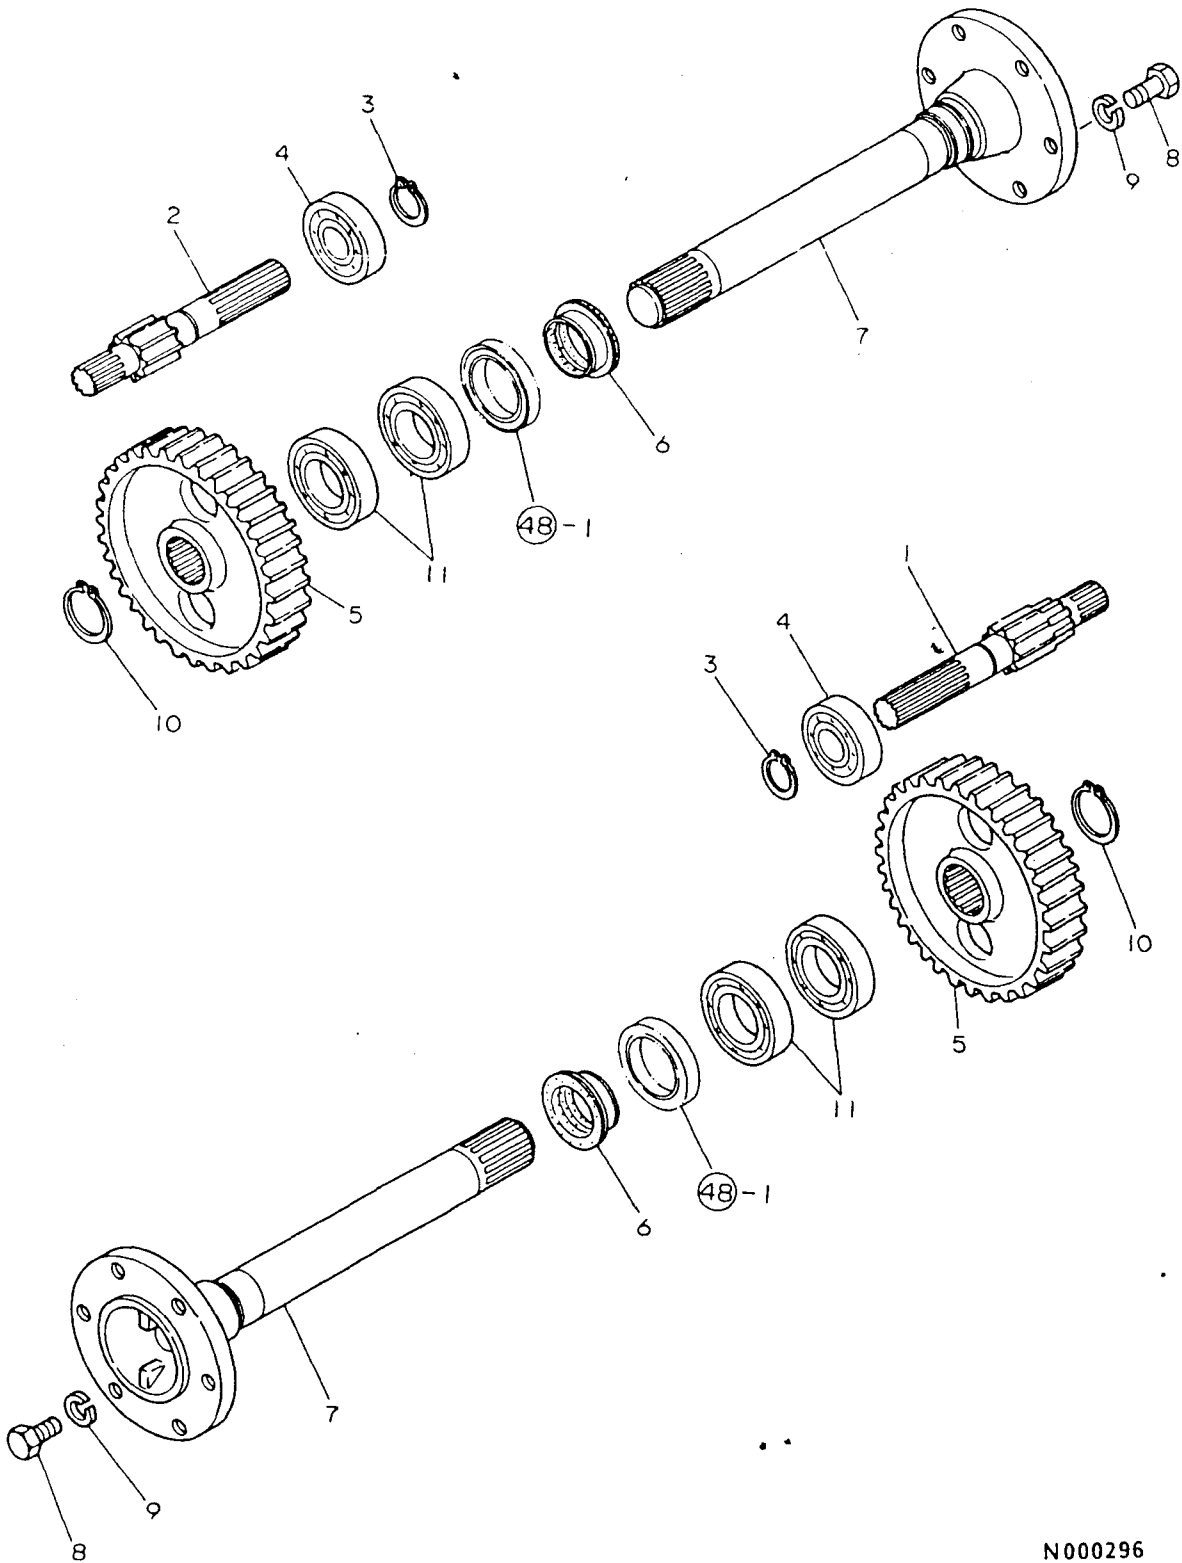

49. ファイナルピニオン

N000296

+-----+
I 1G05 I
I(1G01)I
+-----+
NPC-1420

49. ファイナルピニオン

85.02.20

(A)=YM1820
(B)=YM1820D
(C)=YM1820DP
(D)=

ミタシ NO.	レハル 0	フビシハソコウ	フビシ メイ	-----コソウ-----				I P/U A R
				(A)	(B)	(C)	(D)	
1	.	194520-33400	ファイナルピニオン L	1	1	1		1
2	.	194520-33410	ファイナルピニオン R	1	1	1		1
3	.	22242-000290	シクヨウスナツフリンク 29	2	2	2		10
4	.	24101-063064	ホールヘアリンク 6306	2	2	2		1
5	.	194430-33500	ファイナルキヤ	2	2	2		1
6	.	194447-14180	スリーフ SL 525718	2	2	2		1
7	.	194430-34100	リヤアクスルシャフト	2	2	2		1
8	.	194130-34180	ホルト 16X30	12	12	12		1
9	.	22217-160000	ハネサカネ16	12	12	12		20
10	.	22242-000450	シクヨウスナツフリンク 45	2	2	2		10
11	.	24101-062094	ホールヘアリンク 6209	4	4	4		1