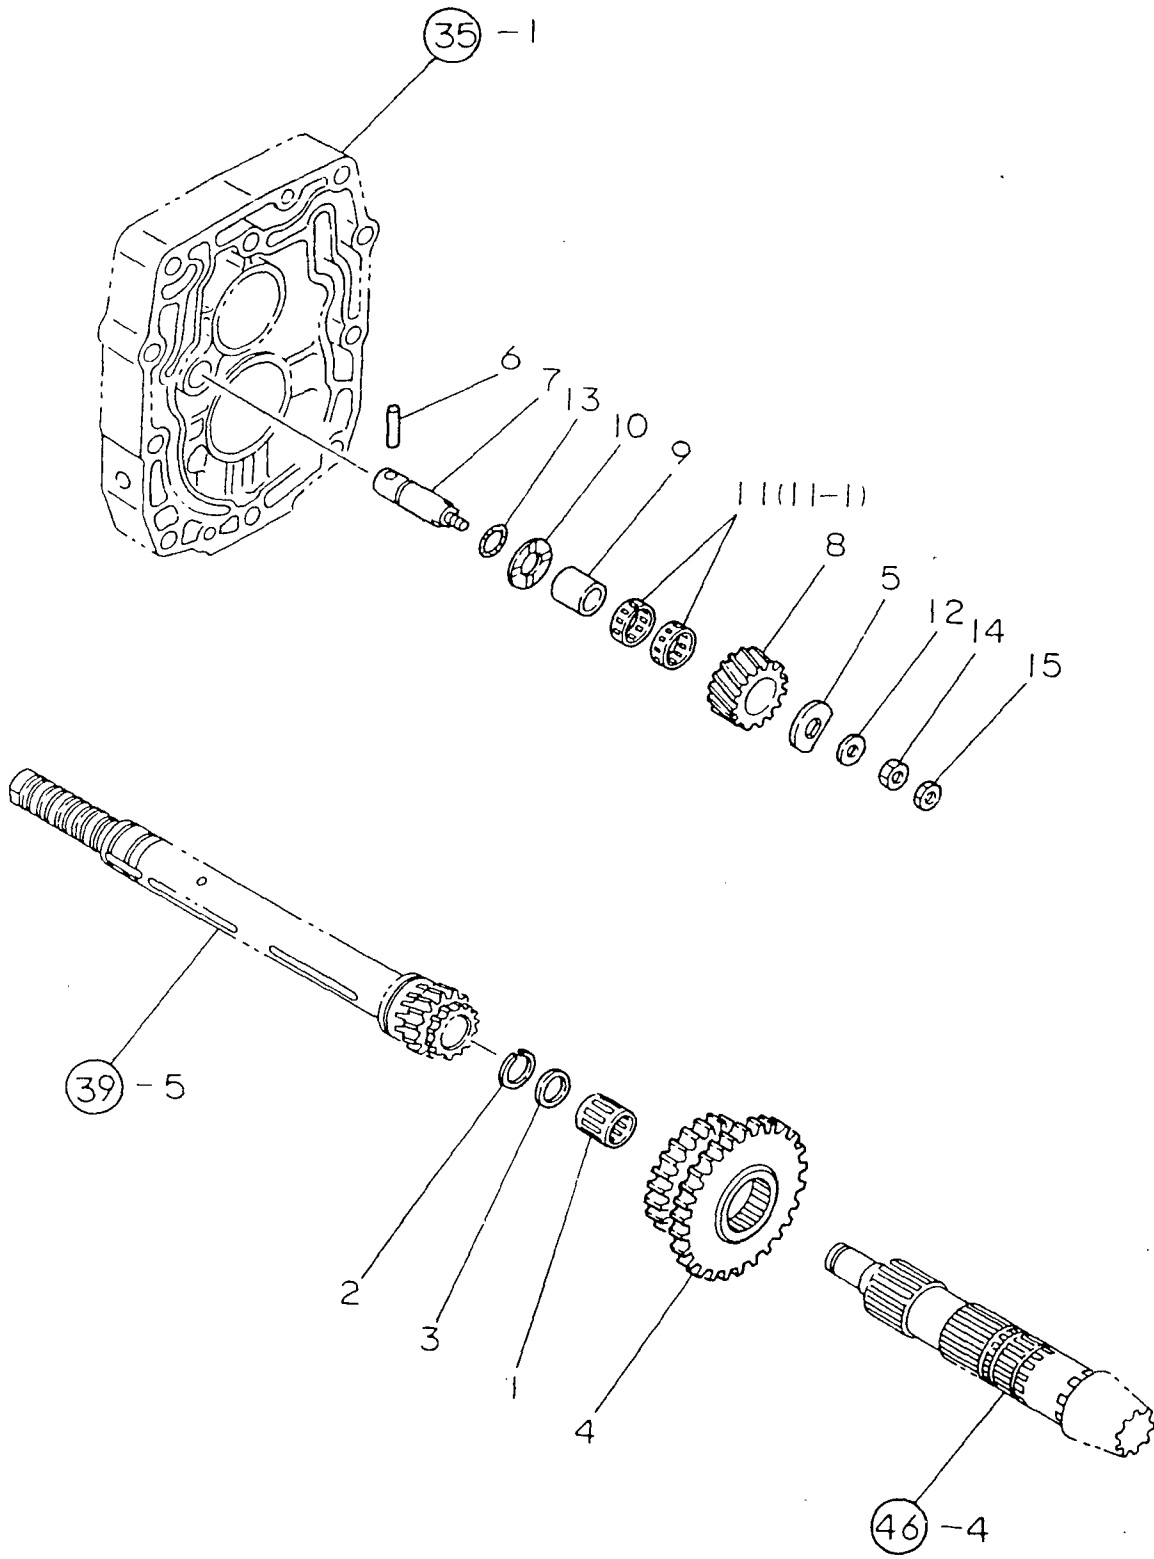

40. カウンタシャフト

N000282

85.02.20

40. カウンタシャフト

(A)=YM1820
(B)=YM1820D
(C)=YM1820DP
(D)=

+-----+
I 1F10 I
I(1F01)I
+-----+
NPC-1420

ミタシ NO.	レベル 0	フロンハブコウ	フロン メイ	----コウ----				I P/U A R
				(A)	(B)	(C)	(D)	
1	.	194310-25830	ハブリンク K18 24 20	1	1	1		1
2	.	194310-25840	トメワ 18	1	1	1		1
3	.	194310-25850	カラ- 18X23X3	1	1	1		1
4	.	194430-25960	スライドキヤ(27-39	1	1	1		1
5	.	194310-25350	W(リハ-ス	1	1	1		1
6	.	194420-25360	ハコウピオン 5X22	1	1	1		1
7	.	194430-25910	リハ-スシャフト(アイトル	1	1	1		1
8	.	194430-25921	リハ-スキヤ(アイトル	1	1	1		1
9	.	194430-25930	ナイロン(16.5X22X20	1	1	1		1
10	.	194430-25940	スラストワツシヤ 16.5X32X2.3	1	1	1		1
11	.	* 194430-25950	ニートルハブリンク K222610	2	2	2		1
I 11- 1	.	24161-222610	ニートル 222610	2	2	2	R	
		(A=F00101	)(B=F00101	)(C=F00101	)			
12	.	22137-060000	サカネ 6	1	1	1		50
13	.	194310-43240	リンク S14	1	1	1		1
14	.	26716-060002	ナツ 6	1	1	1		10
15	.	26756-060002	トメナツ 6	1	1	1		30