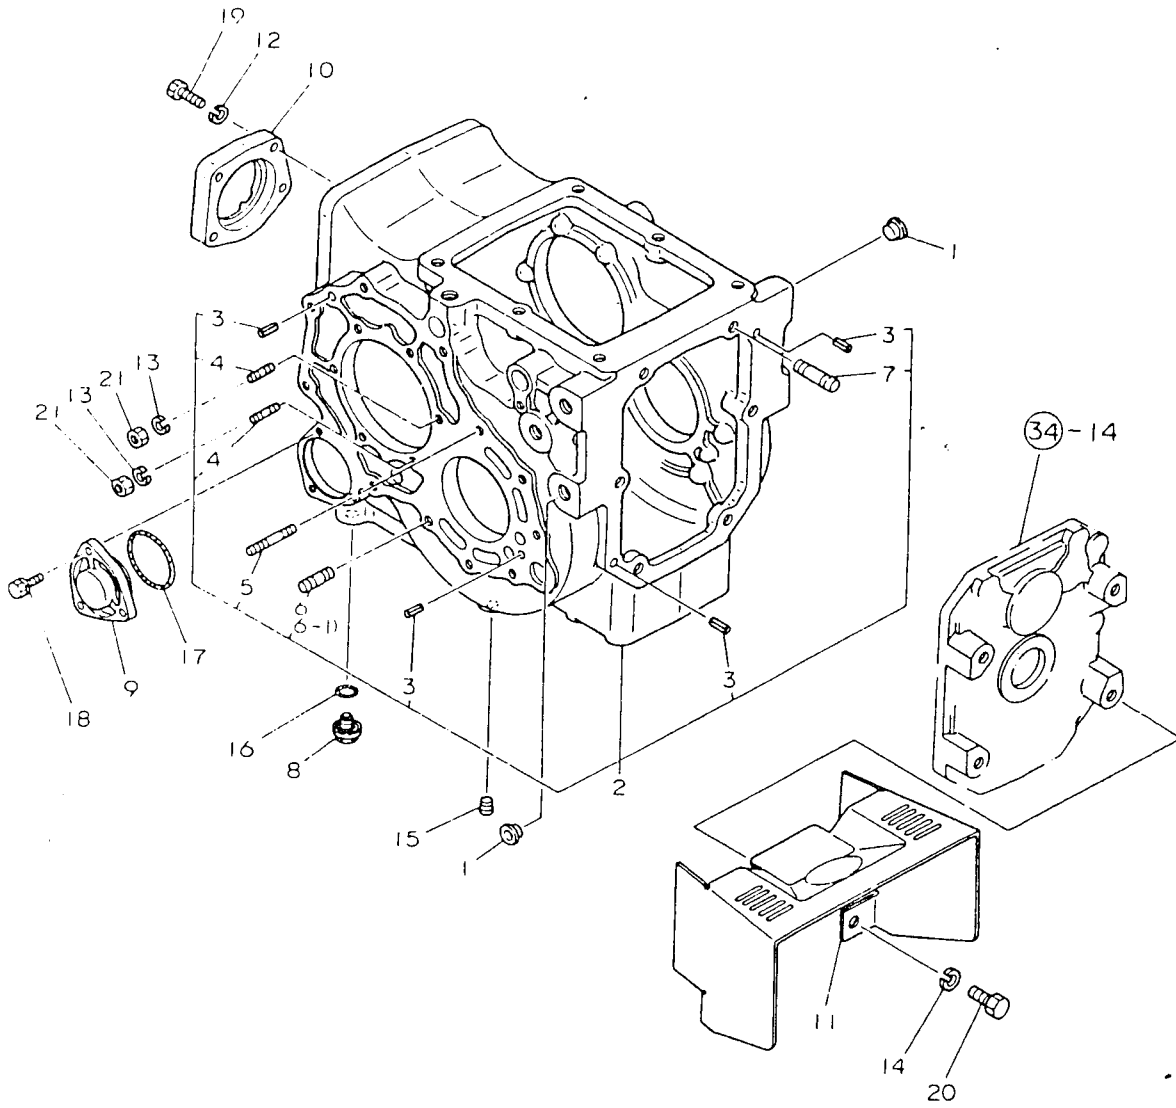

47. リヤアクスルケース

N000293

+-----+
I 1G03 I
I(1G01)I
+-----+
NPC-1420

47. リヤアクスルケース

85.02.20
(A)=YM1820
(B)=YM1820D
(C)=YM1820DP
(D)=

ミタシ NO.	レベル 0	フビンハンコウ	フビン メイ	----コ入ウ---- (A)(B)(C)(D)				I P/U A R
1	.	194450-11190	ネシキヤツフ° 15	6	6	6		1
2	.	194520-24300	リヤアクスルケース CMP	1	1	1		1
3	..	22351-100020	ロールピオン 10X20	6	6	6		10
4	..	26216-080182	ウエコミホルト 8X18	4	4	4		2
I 5	..	26216-080502	ウエコミホルト 8X50	2	2	2	Z	2
		(A=FXXXXX)	(B=FXXXXX)	(C=FXXXXX)				
6	..	26216-100252	ウエコミホルト 10X25	2	2	2		10
I 6- 1	..	26216-100252	ウエコミホルト 10X25	3	3	3	K	
		(A=FXXXXX)	(B=FXXXXX)	(C=FXXXXX)				
7	..	26216-120352	ウエコミホルト 12X35	4	4	4		2
8	.	194151-24770	アブラフタ 14	1	1	1		1
9	.	194520-24940	フタ(ストレーナ)	1	1	1		1
10	.	194430-25830	ヘアリングオサエ	1	1	1		1
11	.	194420-26910	PT0シヤフトカート	1	1	1		1
12	.	22217-080000	ハネサカネ 8	4	4	4		50
13	.	22217-080000	ハネサカネ 8	4	4	4		50
14	.	22217-120000	ハネサカネ 12	4	4	4		50
15	.	23871-030000	テーパフロクPT3/8	1	1	1		5
16	.	24311-000160	リング P-16	1	1	1		5
17	.	24341-000550	リング S55	1	1	1		5
18	.	26013-060202	ホルト(B 6X20)	3	3	3		30
19	.	26116-080302	ホルト 8X30	4	4	4		10
20	.	26116-120252	ホルト 12X25	4	4	4		10
21	.	26716-080002	6カクナツ M8(6T)	4	4	4		10