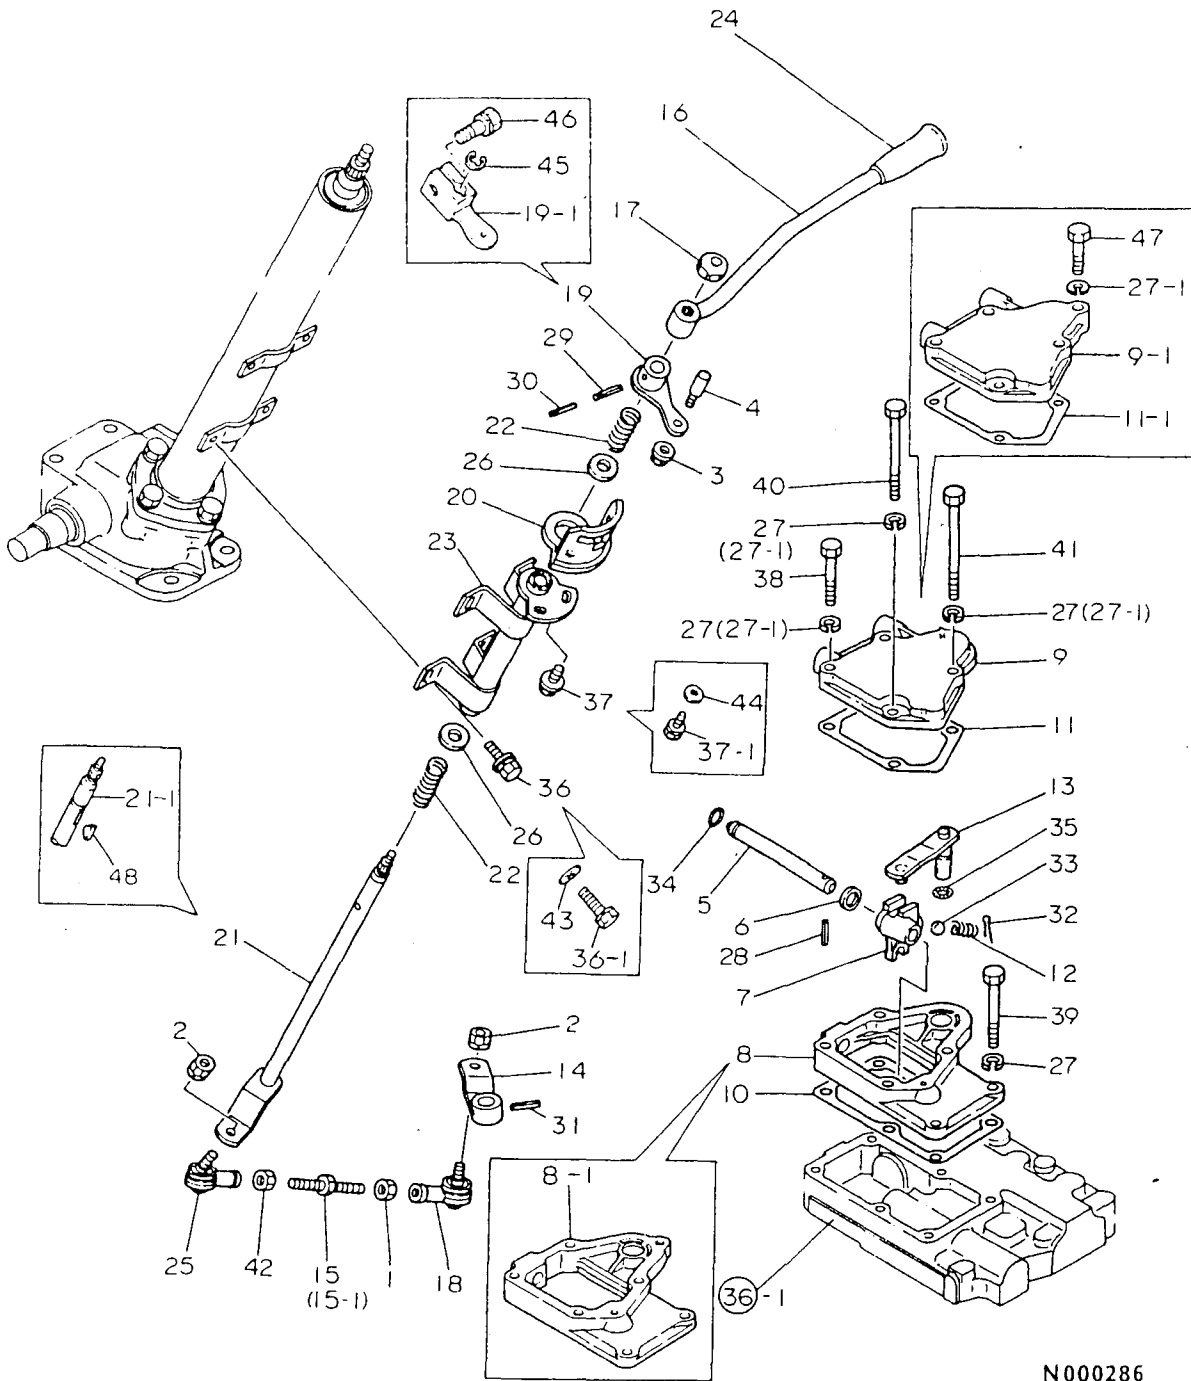

42. 主 变 速

N000286

42. 主 変 速

(A)=YM1820
(B)=YM1820D
(C)=YM1820DP
(D)=

+-----+
I 1F12 I
I(1F01)I
+-----+
NPC-1420

ミタシ NO.	レハル 0	フヘンハソク	フヘン メイ	----コ入---- (A)(B)(C)(D)				I	P/U	A	R
1	.	194990-20170	ナツト8ヒタリネシ	1	1	1				2	
2	.	194990-22050	ケフノス(スハツク) 8	2	2	2				1	
3	.	194990-22130	ケフノス(コニカル) 6	1	1	1				5	
4	.	194550-27090	ヒオン(インシツケ-タア-ム	1	1	1				1	
5	.	194550-27100	フオ-クシャフト(シユヘンソク	1	1	1				1	
I 6	.	194550-27490	カラ- 12X18X4	1	1	1			Z	1	
		(A=FXXXXX)	(B=FXXXXX)	(C=FXXXXX)							
7	.	194550-27110	フオ-ク(シユヘンソク	1	1	1				1	
8	.	194550-27120	シユヘンソクケ-ス	1	1	1				1	
I 8- 1	.	194550-27121	シユヘンソクケ-ス	1	1	1			S		
		(A=F20041)	(B=F20187)	(C=F20187)							
9	.	194550-27130	カハ--(シユヘンソクケ-ス	1	1	1				1	
I 9- 1	.	194550-27131	カハ--(シユヘンソクケ-ス	1	1	1			S		
		(A=F20041)	(B=F20187)	(C=F20187)							
10	.	194300-27140	ハツキン(シユヘンソクフタ	1	1	1				1	
11	.	194550-27140	ハツキン(シユヘンソクケ-ス	1	1	1				1	
I 11- 1	.	194550-27141	ハツキン(シユヘンソクケ-ス	1	1	1			S		
		(A=F20041)	(B=F20187)	(C=F20187)							
12	.	194550-27150	スフリンク(シフトフオ-ク	1	1	1				1	
13	.	194550-27210	ア-ムA(シユヘンソク	1	1	1				1	
14	.	194550-27250	ア-ムB(シユヘンソク	1	1	1				1	
15	.	* 194550-27280	ターンハツクル	1	1	1				1	
I 15- 1	.	194327-27230	ターンハツクル	1	1	1			N		
		(A=FXXXXX)	(B=FXXXXX)	(C=FXXXXX)							
16	.	194550-27301	シユヘンソクレハ-- CMP	1	1	1				1	
17	.	194550-27330	キャツフナツト	1	1	1				1	
18	.	194820-27370	ロツト"エント" L	1	1	1				1	
19	.	194550-27381	インシツケ-タア-ム CMP	1	1	1				1	
I 19- 1	.	194550-27382	ア-ム(インシツケ-タ	1	1	1			S		
		(A=F20367)	(B=F21014)	(C=F21014)							
20	.	194550-27392	ア-ムカ"イト"	1	1	1				1	
21	.	194520-27400	シユヘンソクシャフト CMP	1	1	1				1	
I 21- 1	.	194520-27401	シユヘンソクシャフト CMP	1	1	1			S		
		(A=F20367)	(B=F21014)	(C=F21014)							
22	.	194550-27440	スフリンク(シユヘンソクシャフト	2	2	2				1	
23	.	194550-27452	シユヘンソクカ"イト" CMP	1	1	1				1	
24	.	194550-27340	ソフ"	1	1	1				1	
25	.	172112-41980	ロツト"エント"シツクケ C	1	1	1				1	
26	.	22127-120000	サ"カ"ネ 12	2	2	2				10	
27	.	22217-080000	ハ"ネサ"カ"ネ 8	6	6	6				50	
I 27- 1	.	22217-080000	ハ"ネサ"カ"ネ 8	7	7	7			K		
		(A=F20041)	(B=F20187)	(C=F20187)							
28	.	22351-040018	ロールヒオン 4X18	1	1	1				10	
I 29	.	22351-050030	スフリンク"ヒオン 5AWX30	1	1	1			Z	10	
		(A=FXXXXX)	(B=FXXXXX)	(C=FXXXXX)							
I 30	.	22351-030030	スフリンク"ヒオン 3X30	1	1	1			Z	5	
		(A=FXXXXX)	(B=FXXXXX)	(C=FXXXXX)							
31	.	22351-050025	ロールヒオン 5X25	1	1	1				10	
32	.	22417-300250	ワリヒオン 3X25	1	1	1				10	
33	.	24190-140001	コウキユウ 7/16	1	1	1				10	
34	.	24311-000090	オリソク" P-9	1	1	1				5	
35	.	24311-000120	オリソク" P-12	1	1	1				10	
36	.	* 26014-080222	ホ"ルト(C 8X22	4	4	4				20