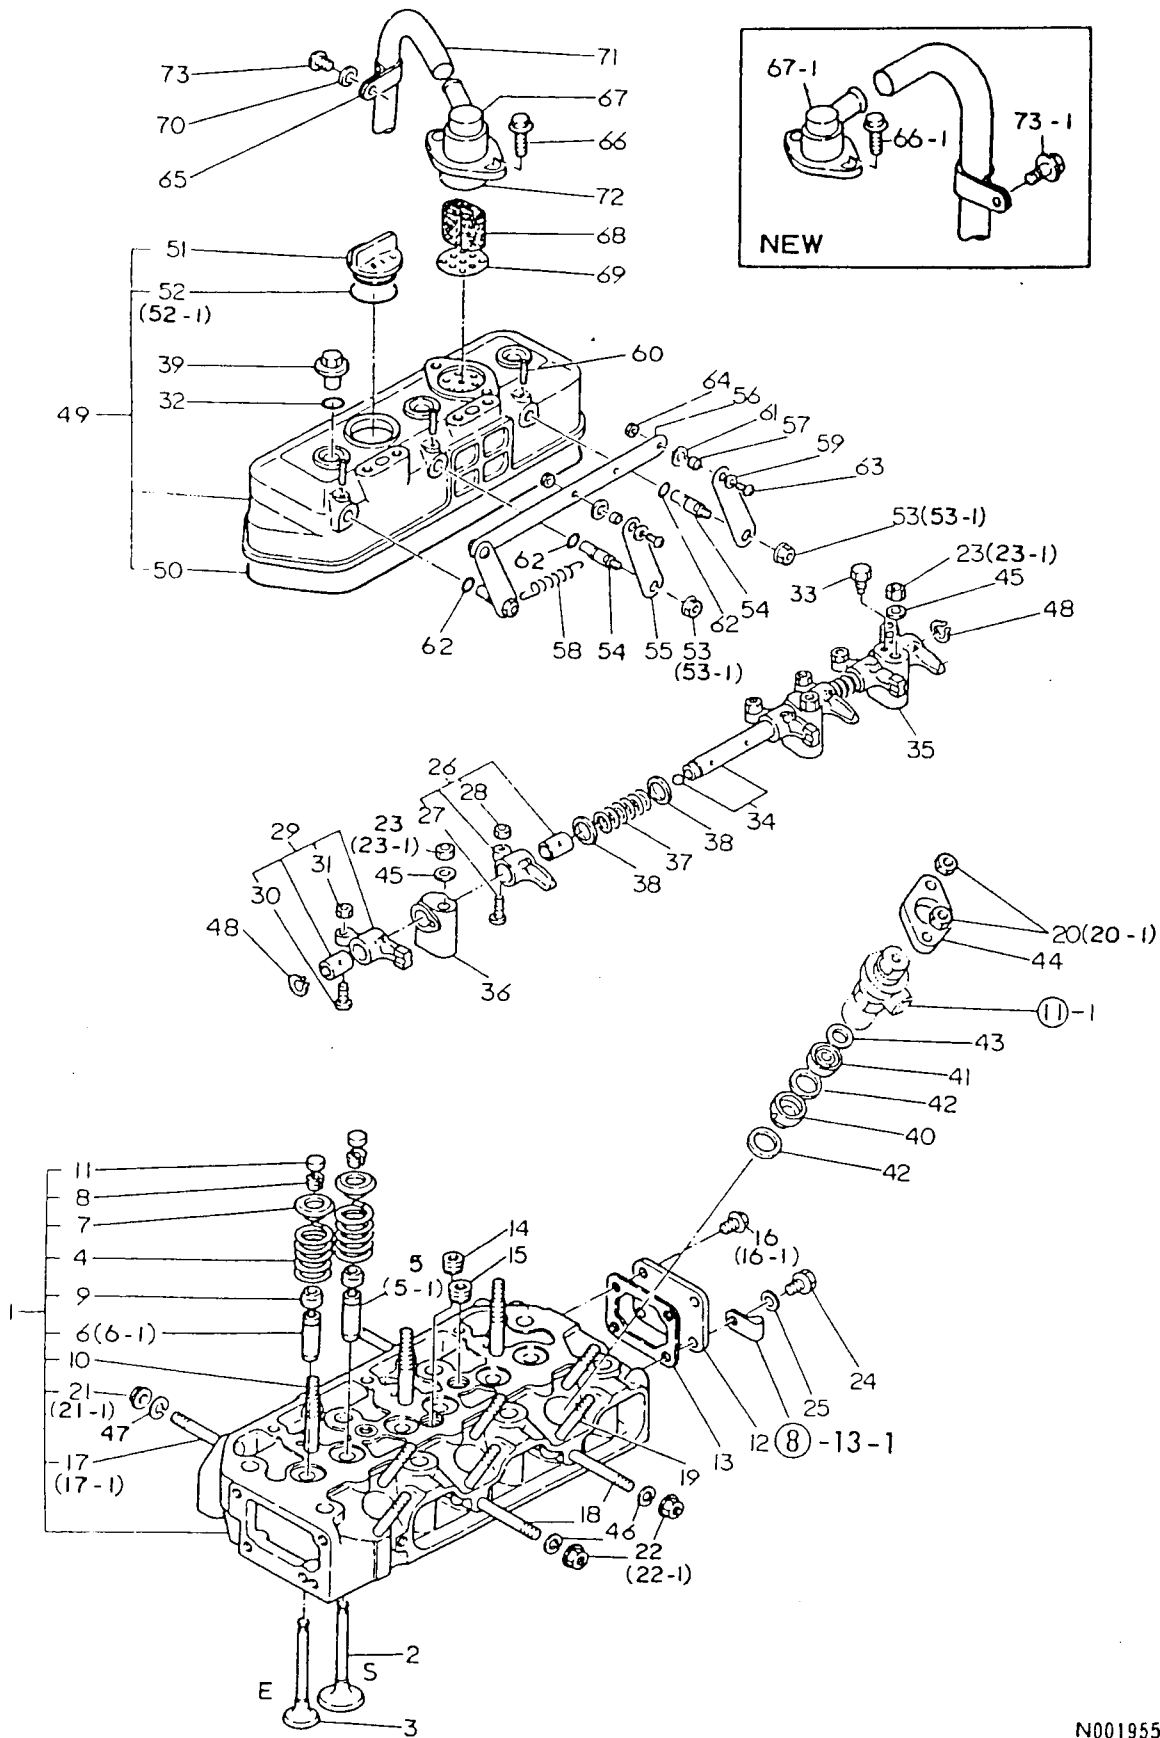

3. シリンダヘッド

N001955

+-----+
I 1B06 I
I(1B01)I
+-----+
NPC-1420

3. シ リ ン ダ ヘ ッ ド

85.02.20

(A)=3T80U-NB
(B)=
(C)=
(D)=

ミタツシ NO.	レハル 0	フヘンハンゴウ	フヘン メイ	----コヌウ---- (A)(B)(C)(D)	I P/U A R
1	.	721522-11700	シリンダ"ヘッド" ASSY	1	1
2	..	104211-11100	キユウキ"ハン	3	1
3	..	104211-11110	ハイキ"ハン	3	1
4	..	124060-11120	ハ"ルフ"スフ"リンク"	6	1
5	..	* 124060-11800	キユウキ"ハン"アンナイ	3	1
I 5- 1	..	119810-11160	ハ"ルフ"カ"イト"	3	N
(A=EXXXXX)					
6	..	* 124060-11810	ハイキ"ハン"アンナイ	3	1
I 6- 1	..	128272-11171	"ハン"アンナイ(ハイキ	3	N
(A=EXXXXX)					
7	..	104200-11180	キユウハイキ"ハン"ハ"ネオサエ	6	1
8	..	101158-11190	ハ"ルフ"SPオサエ"ツメ	6	1
9	..	124950-11340	ハ"ルフ"ステム"シール	6	1
10	..	105225-11350	ウエコミ"ホル"ト(サ"ホ"ート	3	1
11	..	104211-11370	ハ"ルフ"ア"テカ"ネ	6	1
12	..	121450-11670	ソクフタ(シリンダ"ヘッド"	1	1
13	..	121450-11680	ハ"ツキン(ソクフタ	1	1
14	..	23871-020000	テ"ハ"フ"ラク"	1	1
15	..	23871-030000	テ"ハ"フ"ラク"PT3/8	2	5
16	..	* 26116-080122	ホル"ト 8X12	3	10
I 16- 1	..	26106-080122	ツハ"ホル"ト 8X12	3	N
(A=EXXXXX)					
17	..	* 26216-080602	ウエコミ"ホル"ト 8X60	2	2
I 17- 1	..	121450-11550	ウエコミ"ホル"ト 8X60	2	R
(A=EXXXXX)					
18	..	26216-080652	ウエコミ"ホル"ト 8X65	2	2
19	..	26216-080702	ウエコミ"ホル"ト 8X70	6	2
20	..	* 26716-080002	6カクナツト M8(6T)	6	10
I 20- 1	..	121465-11950	ナツト(フンシヤ"ハン"オサエ	6	N
(A=EXXXXX)					
21	..	* 26716-080002	6カクナツト M8(6T)	2	10
I 21- 1	..	26366-080002	ツハ"ツキナツト 8	2	N
(A=EXXXXX)					
22	..	* 26716-080002	6カクナツト M8(6T)	2	10
I 22- 1	..	26366-080002	ツハ"ツキナツト 8	2	N
(A=EXXXXX)					
23	..	* 26776-100002	トメナツト 10	3	10
I 23- 1	..	26696-100002	トメナツト(ホソ 10	3	N
(A=EXXXXX)					
24	..	121250-01710	ホル"ト(ツハ"ツキ 8X14	1	1
25	..	22117-080000	サ"カ"ネ8	1	100
26	.	721450-11650	キユウキ"ハン"フン シクミ	3	1
27	..	101158-11230	チヨウセイネシ"	3	1
28	..	26756-080002	トメナツト 8	3	10
29	.	721450-11660	ハイキ"ハン"フン シクミ	3	1
30	..	101158-11230	チヨウセイネシ"	3	1
31	..	26756-080002	トメナツト 8	3	10
32	.	24311-000120	Oリング"PP-12	3	10
33	.	26921-080102	トメネシ"(ホ"ウ 8X10	1	5
34	.	121550-11240	"ハン"フンシ"ック CMP	1	1
35	.	121450-11260	サ"ホ"ート A("ハン"フン	1	1
36	.	121450-11270	サ"ホ"ート B("ハン"フン	2	1
37	.	121550-11280	ハ"ネ("ハン"フンシ"ック	2	1
38	.	121550-11290	サ"カ"ネ("ハン"フンシ"ック	6	1

** ツツ"ク **

N001955