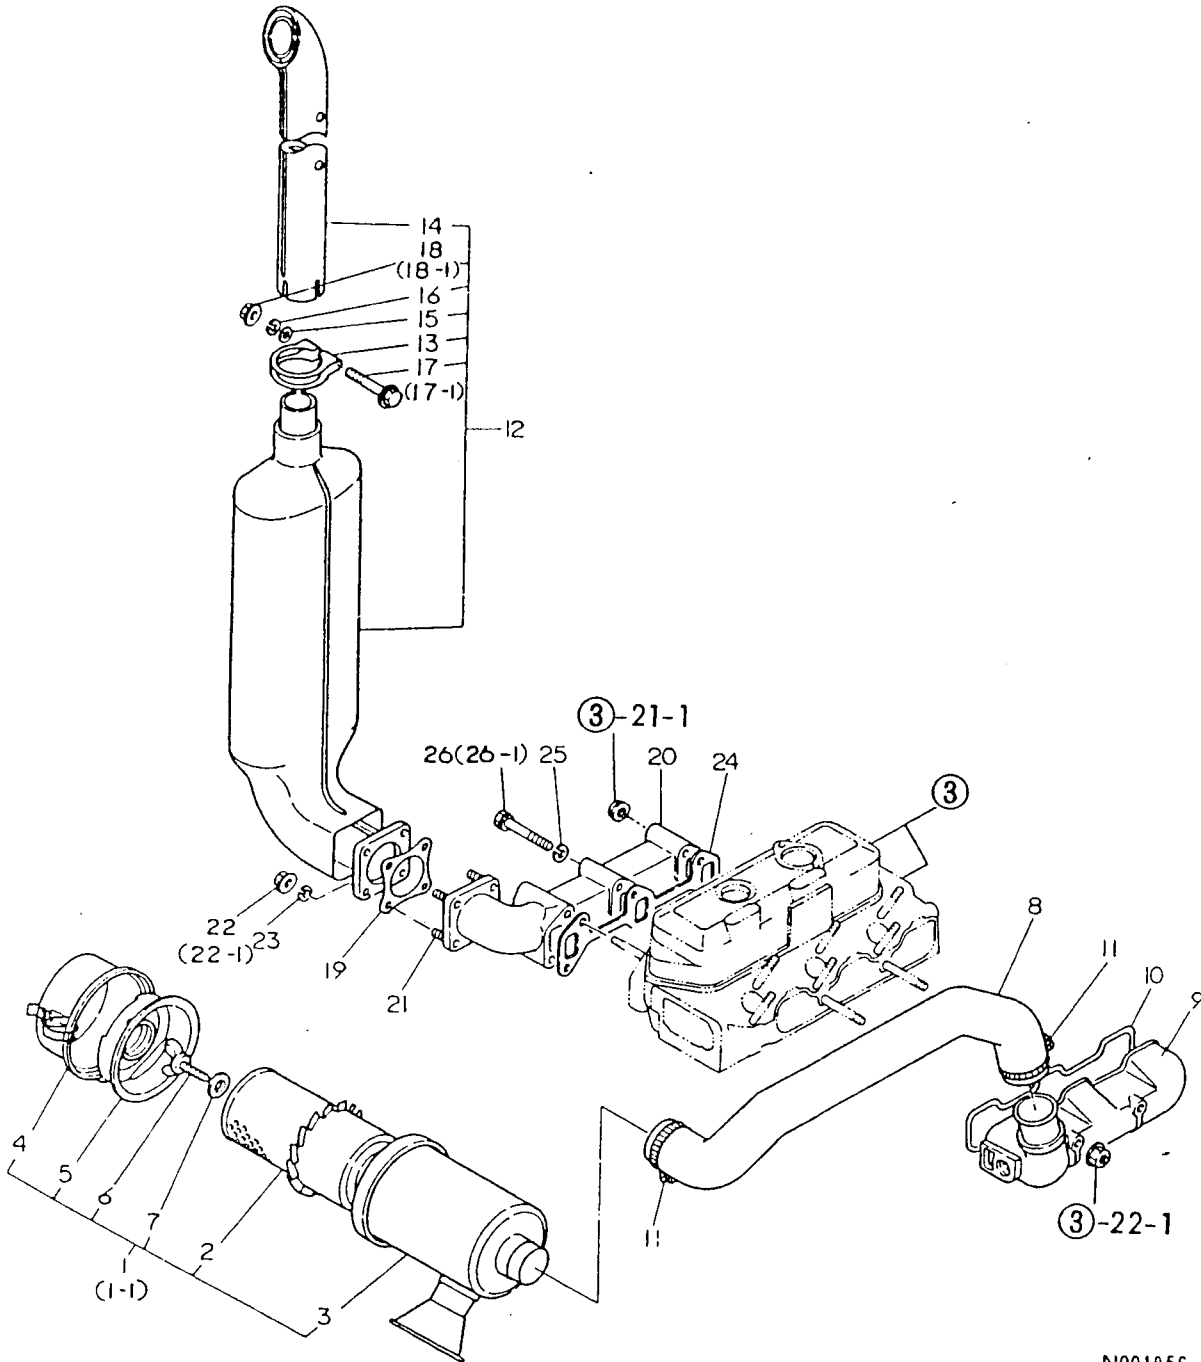

4. エアクリーナ・サイレンサ

N001956

4. エアクリーナ・サイレンサ

+-----+
I 1B08 I
!(1B01)I
+-----+
NPC-1420

(A)=3T80U-NB
(B)=
(C)=
(D)=

ミタツシ NO.	レハール 0	フヘンハンコウ	フヘン メイ	-----コスク----- (A)(B)(C)(D)	I	P/U	A	R
1	.	* 121450-12500	エアクリーナ	1			1	
I 1- 1	.	121464-12500 (A=EXXXXX)	エアクリーナ CMP	1		N		
2	..	124066-12510	エレメント	1			1	
3	..	121450-12520	ケース ASSY	1			1	
4	..	121450-12530	タストハオン ASSY	1			1	
5	..	124064-12670	ハツフル ASSY	1			1	
6	..	124064-12680	チヨウホルト(エアクリーナヨウ)	1			1	
7	..	124064-12690	ワツシヤ(エアクリーナヨウ)	1			1	
8	.	121551-12550	キユウキカン	1			1	
9	.	121550-12700	キユウキマニホルト	1			1	
10	.	121551-12710	ハツキン(マニホルト)	1			1	
11	.	23010-058000	ホースハント 58	2			1	
12	.	121567-13490	サイレンサ CMP	1			1	
13	..	121470-13580	クランプ	1			1	
14	..	124465-13652	フンシツコウ(サイレンサ	1			1	
I 15	..	22117-100000 (A=EXXXXX)	サッカネ 10	1		Z	50	
16	..	22217-100000	ハネサッカネ10	1			100	
17	..	* 26116-100652	ホルト 10X65	1			5	
I 17- 1	..	26106-100652 (A=EXXXXX)	ツハホルト 10X65	1		N		
18	..	* 26716-100002	ナツト 10	1			10	
I 18- 1	.	26706-100002 (A=EXXXXX)	ナツト 10	1		N		
19	.	121450-13200	カスケツト(サイレンサ	1			1	
20	.	721551-13500	ハイキマニホルト ASSY	1			1	
21	..	26216-080222	ウエコミホルト 8X22	4			2	
22	..	* 26716-080002	6カクナツト M8(6T)	4			10	
I 22- 1	..	26366-080002 (A=EXXXXX)	ツハツキナツト 8	4		N		
I 23	..	22217-080000 (A=EXXXXX)	ハネサッカネ 8	4		Z	50	
24	.	121550-13520	カスケツト(マニホルト)	1			1	
I 25	.	22217-080000 (A=EXXXXX)	ハネサッカネ 8	4		Z	50	
26	.	* 26116-080582	ホルト 8X58	4			5	
I 26- 1	.	121465-13582 (A=EXXXXX)	ホルト(ハネ 8X58	4		N