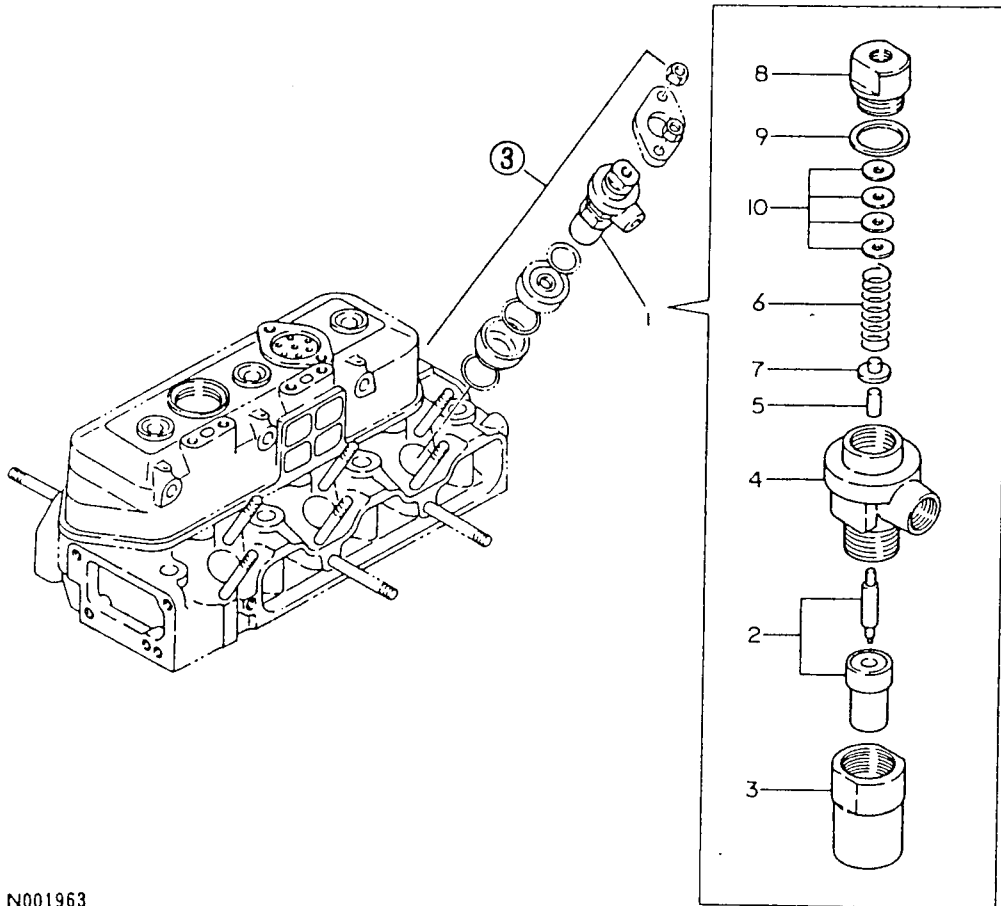

11. F . 0 . 噴 射 弁

N001963

-----+
1 1816 1
1(1801)1
-----+
NPC-1420

11. F . O . 噴 射 弁

85.02.20
(A)=3T80U-NB
(B)=
(C)=
(D)=

NO.	シリアル 0	フレンパツコウ	フレンメイ	-----コウ-----				I P/U A R
				(A)	(B)	(C)	(D)	
1	.	724060-53101	FOレン(シクミ)	3				1
2	..	124770-53000	ニートル	3				1
3	..	104200-53080	FOレンシメツケナツト	3				1
4	..	103854-53100	ネリヨウレンホンタイ	3				1
5	..	113200-53110	インタースピントル	3				1
6	..	103854-53120	ノスルスフリンク	3				1
7	..	113200-53120	FOレンSPウケ(SCEカクダケンヨウ)	3				1
8	..	103854-53180	ネリヨウレンスフリンクオサエ	3				1
9	..	172100-53200	FVSPヒツPK	3				1
10	..	110250-53150	FVSPチヨウセイハツン2W90ケンヨウ	3				1