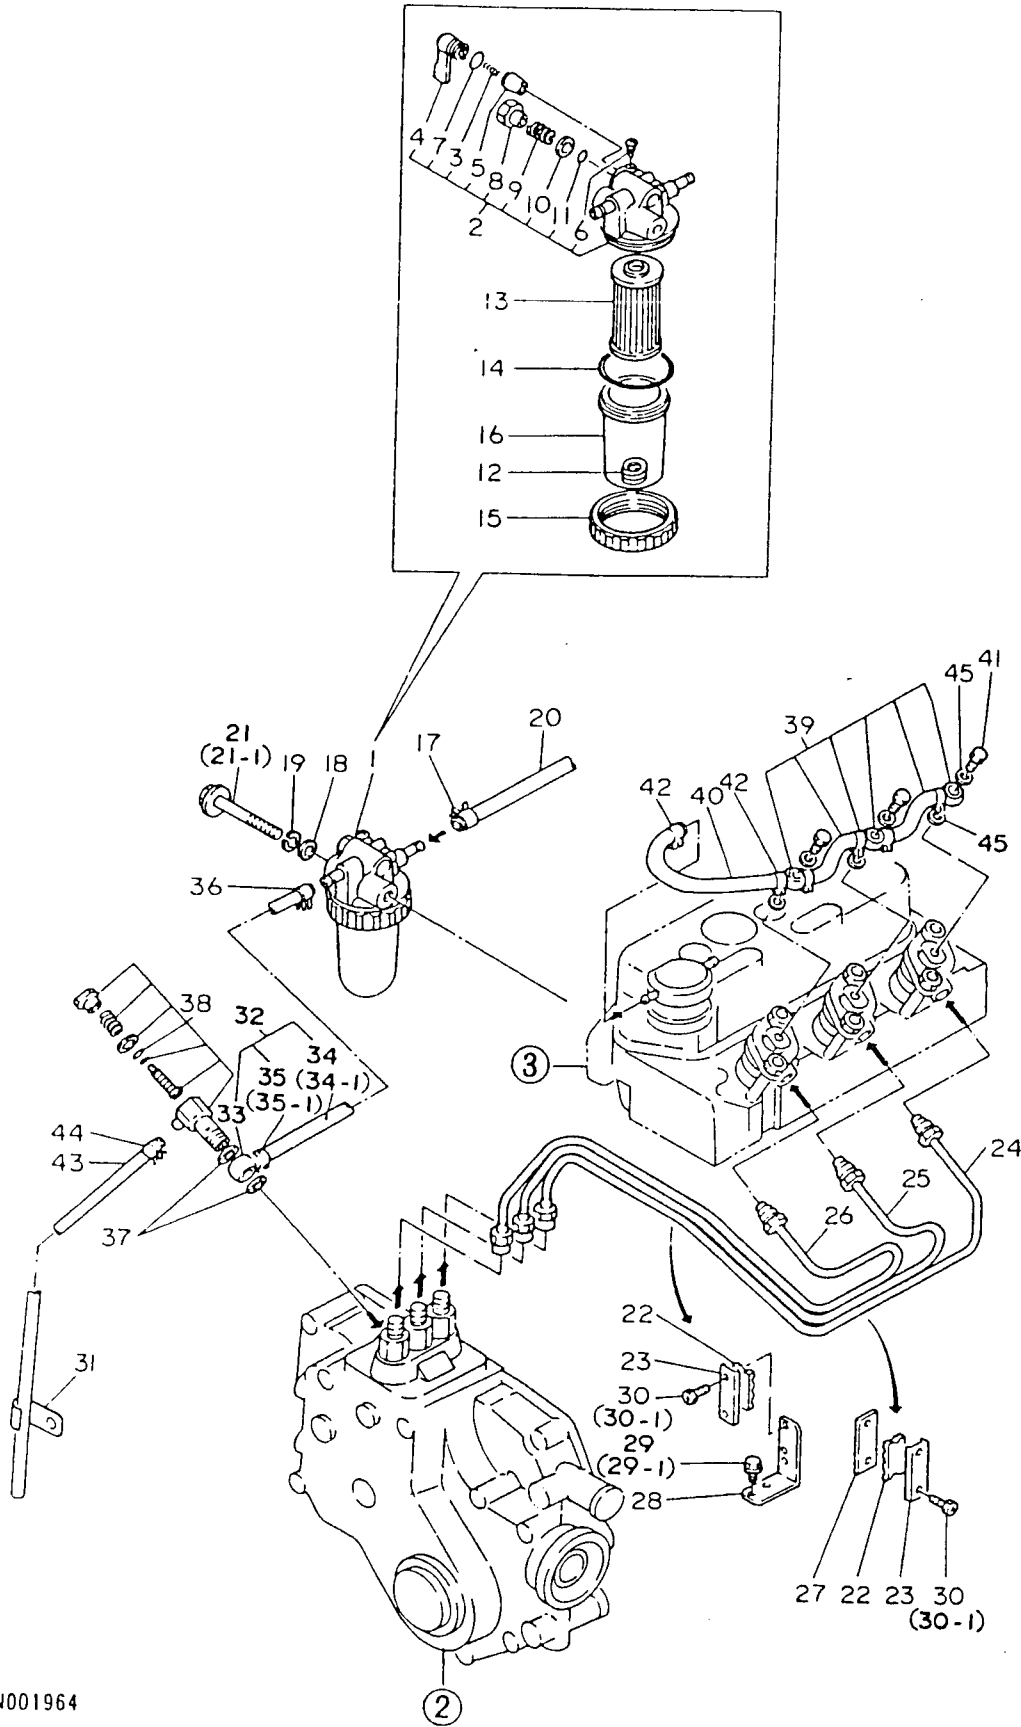

12. 燃 料 油 系 統

N001964

+--
1 1
1(1
+--
NPC
35
M
4
4
4
4
4
4

+-----+
| 1C02 |
| (1B01) |
+-----+
NPC-1420

12. 燃 料 油 系 統

85.02.20
(A)=3T80U-NB
(B)=
(C)=
(D)=

ミタシ NO.	レベル 0	フレンパソコウ	フレン メイ	-----コウ-----				I P/U A R
				(A)	(B)	(C)	(D)	
41	.	101147-59810	カンセツシユホルト	3				1
42	.	124060-77680	クランフ°	2				1
43	.	23061-060350	ヒニールハ°イフ° 6X350	1				20
44	.	23080-013000	ホースクランフ°13	1				10
45	.	23414-080012	トウハ°ツキン	6				10