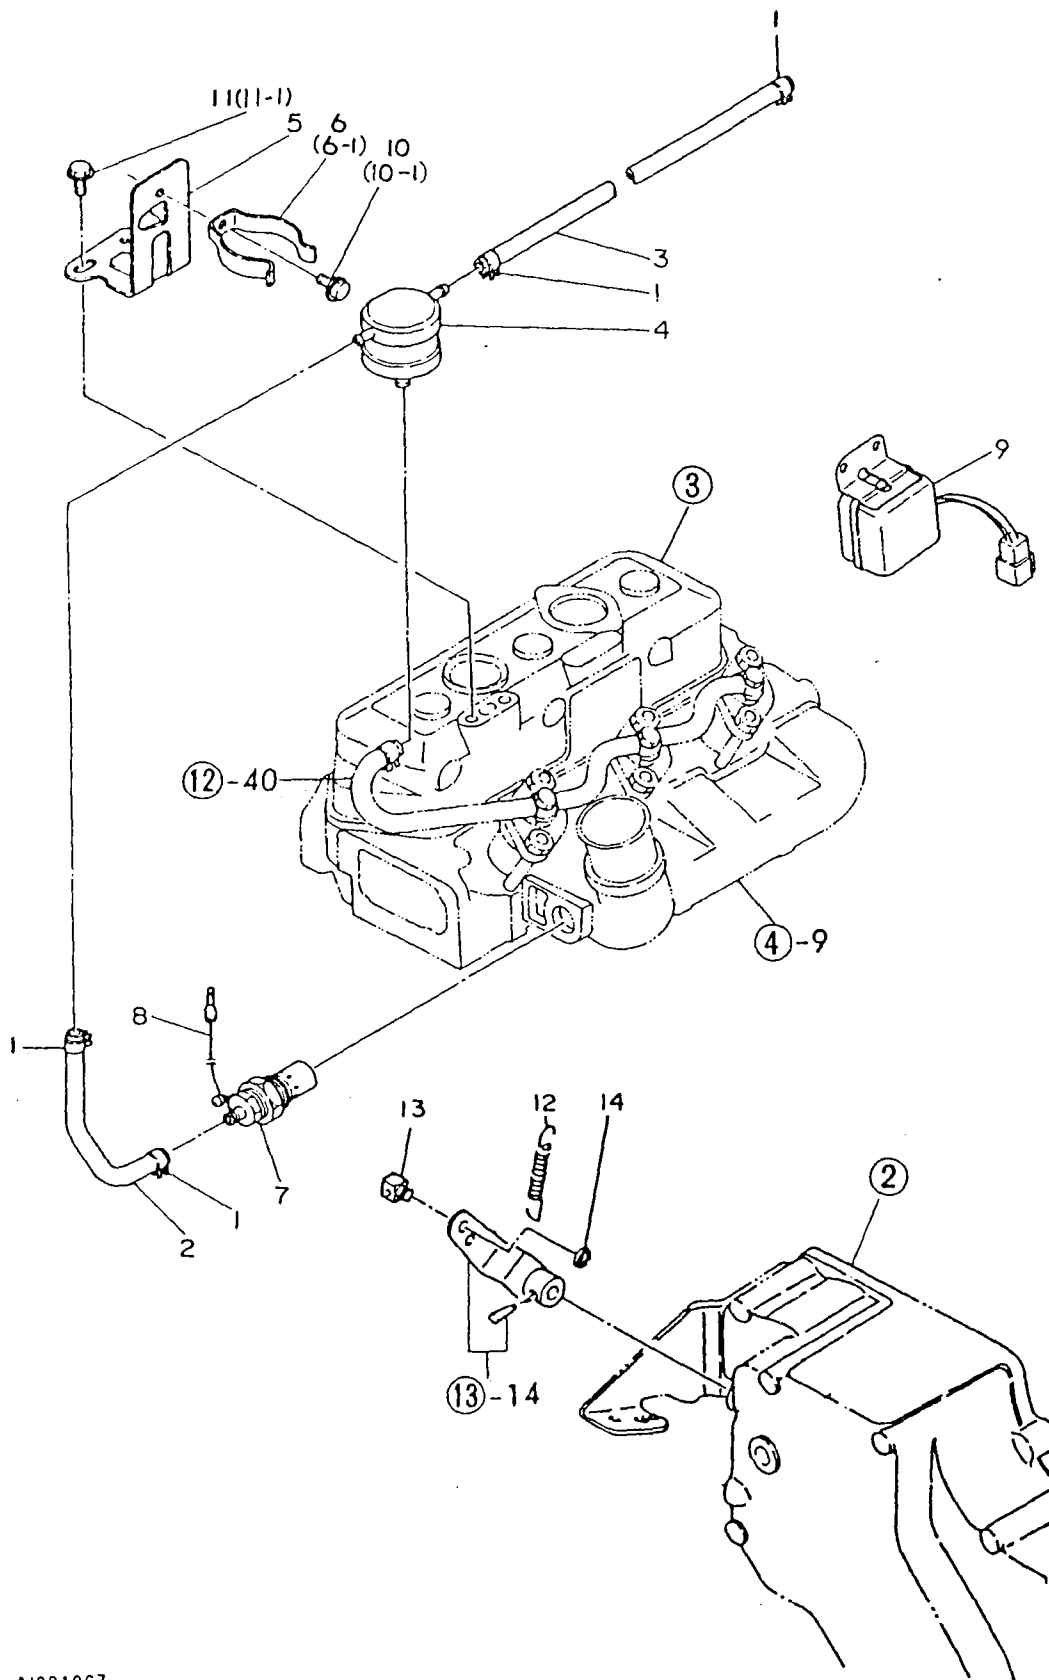

15. サーモスタート装置

N001967

+-
I 1
I (1
+-
NPC
≡ 9
N
I
I 10
I 11
I 12
I 13
I 14