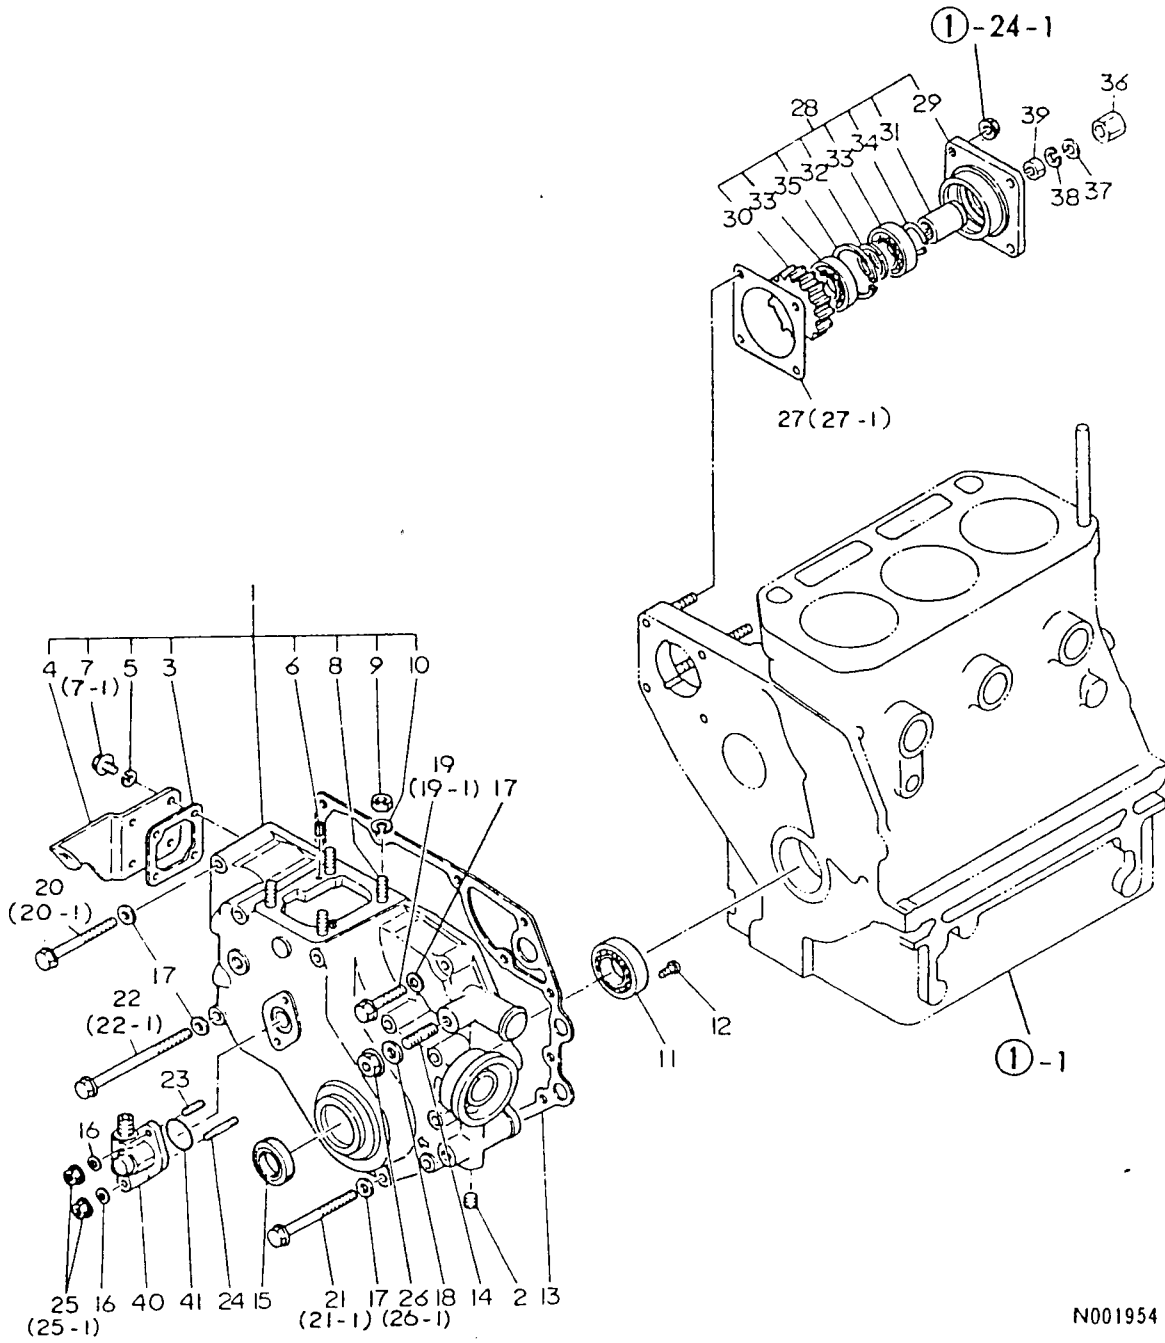

2. ギヤ ケ ー ス

N001954

2. ギ ヤ ケ ー ス

(A)=3T80U-NB
(B)=
(C)=
(D)=

+-----+
I 1805 I
I(1801)I
+-----+
NPC-1420

ミタツシ NO.	レハツル 0	フツヒンハツソコウ	フツヒン メイ	-----コ入ウ-----				I	P/U	A	R
				(A)	(B)	(C)	(D)				
35	..	22252-000470	アナヨウ入ナツフ・リンク"47	1						10	
36	.	129350-26160	ツキ"テ(HO-Pク"ト"ウ	1						1	
I 37	.	22117-080000	サ"カ"ネ8	1				Z		100	
		(A=EXXXXX)									
38	.	22217-080000	ハ"ネサ"カ"ネ 8	1						50	
39	.	26716-080002	6カクナツト M8(6T)	1						10	
40	.	121450-91400	キ"ヤ"ニツト(カイテンケイ	1						1	
41	.	24341-000260	0リンク" S26	1						10