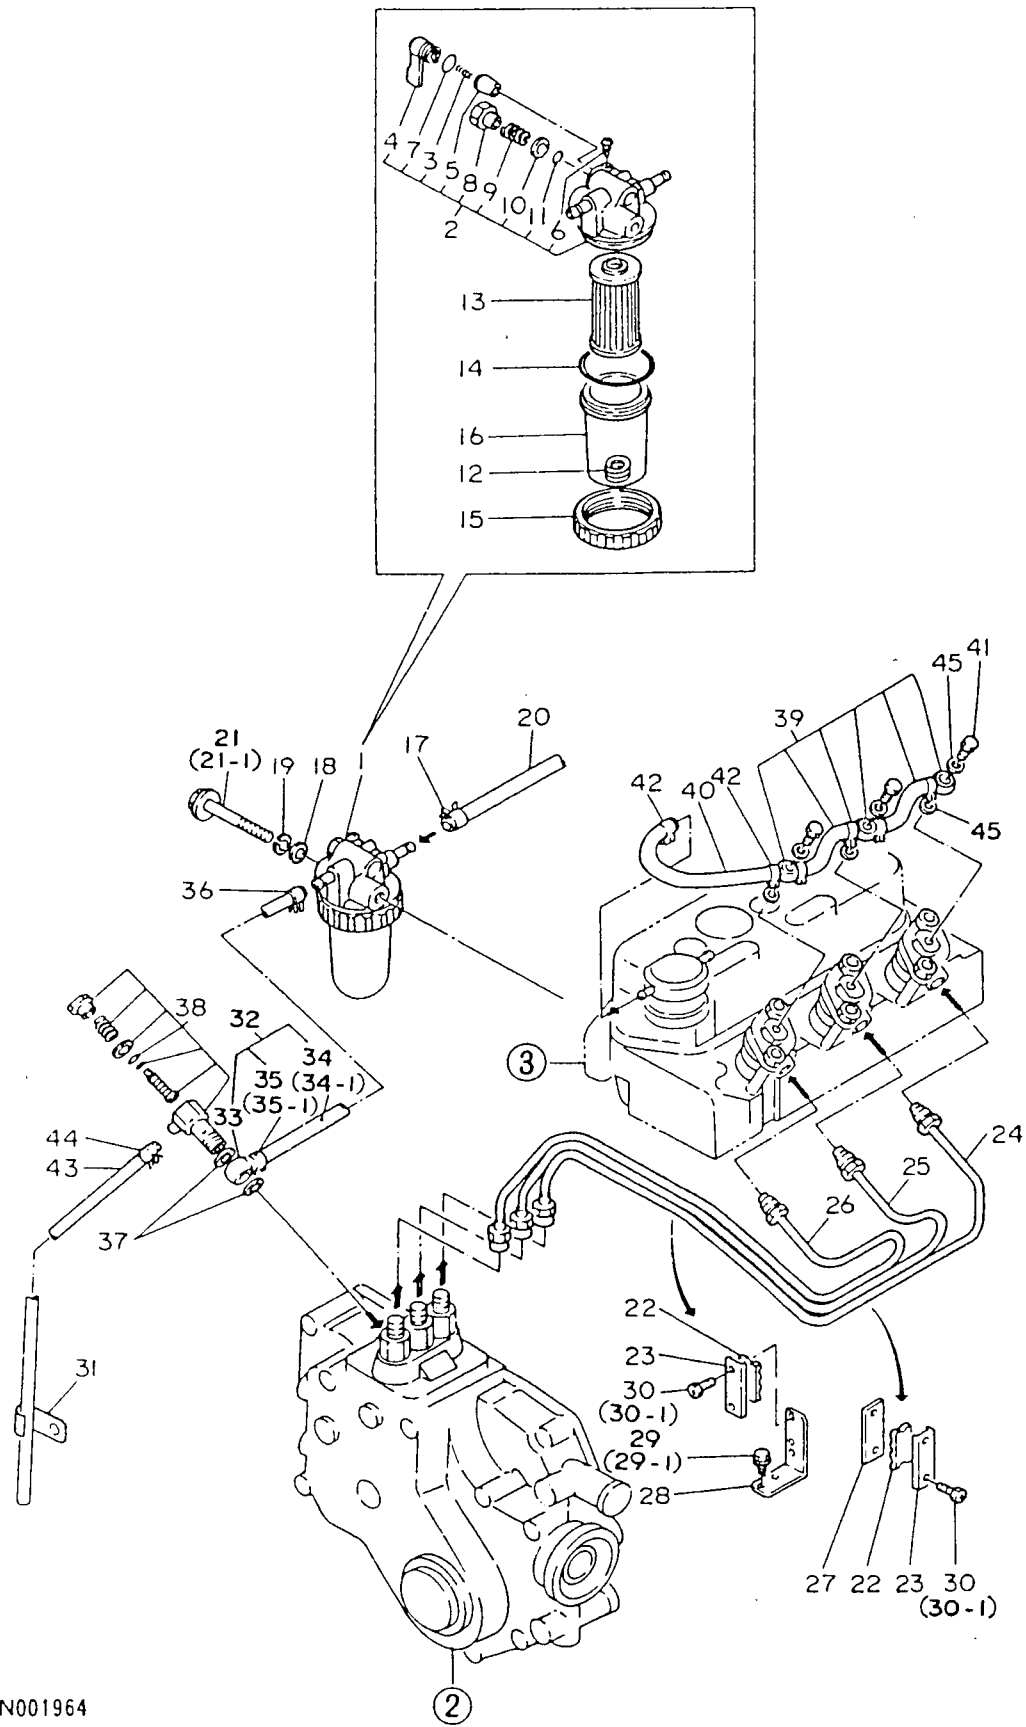

12. 燃 料 油 系 統

N001964

1	
2	
3	
4	
5	
6	
7	
8	
9	
10	
11	
12	
13	
14	
15	
16	
17	
18	
19	
20	
21	
22	
23	
24	
25	
26	
27	
28	
29	
30	
31	
32	
33	
34	
35	
36	
37	
38	
39	
40	
41	
42	
43	
44	
45