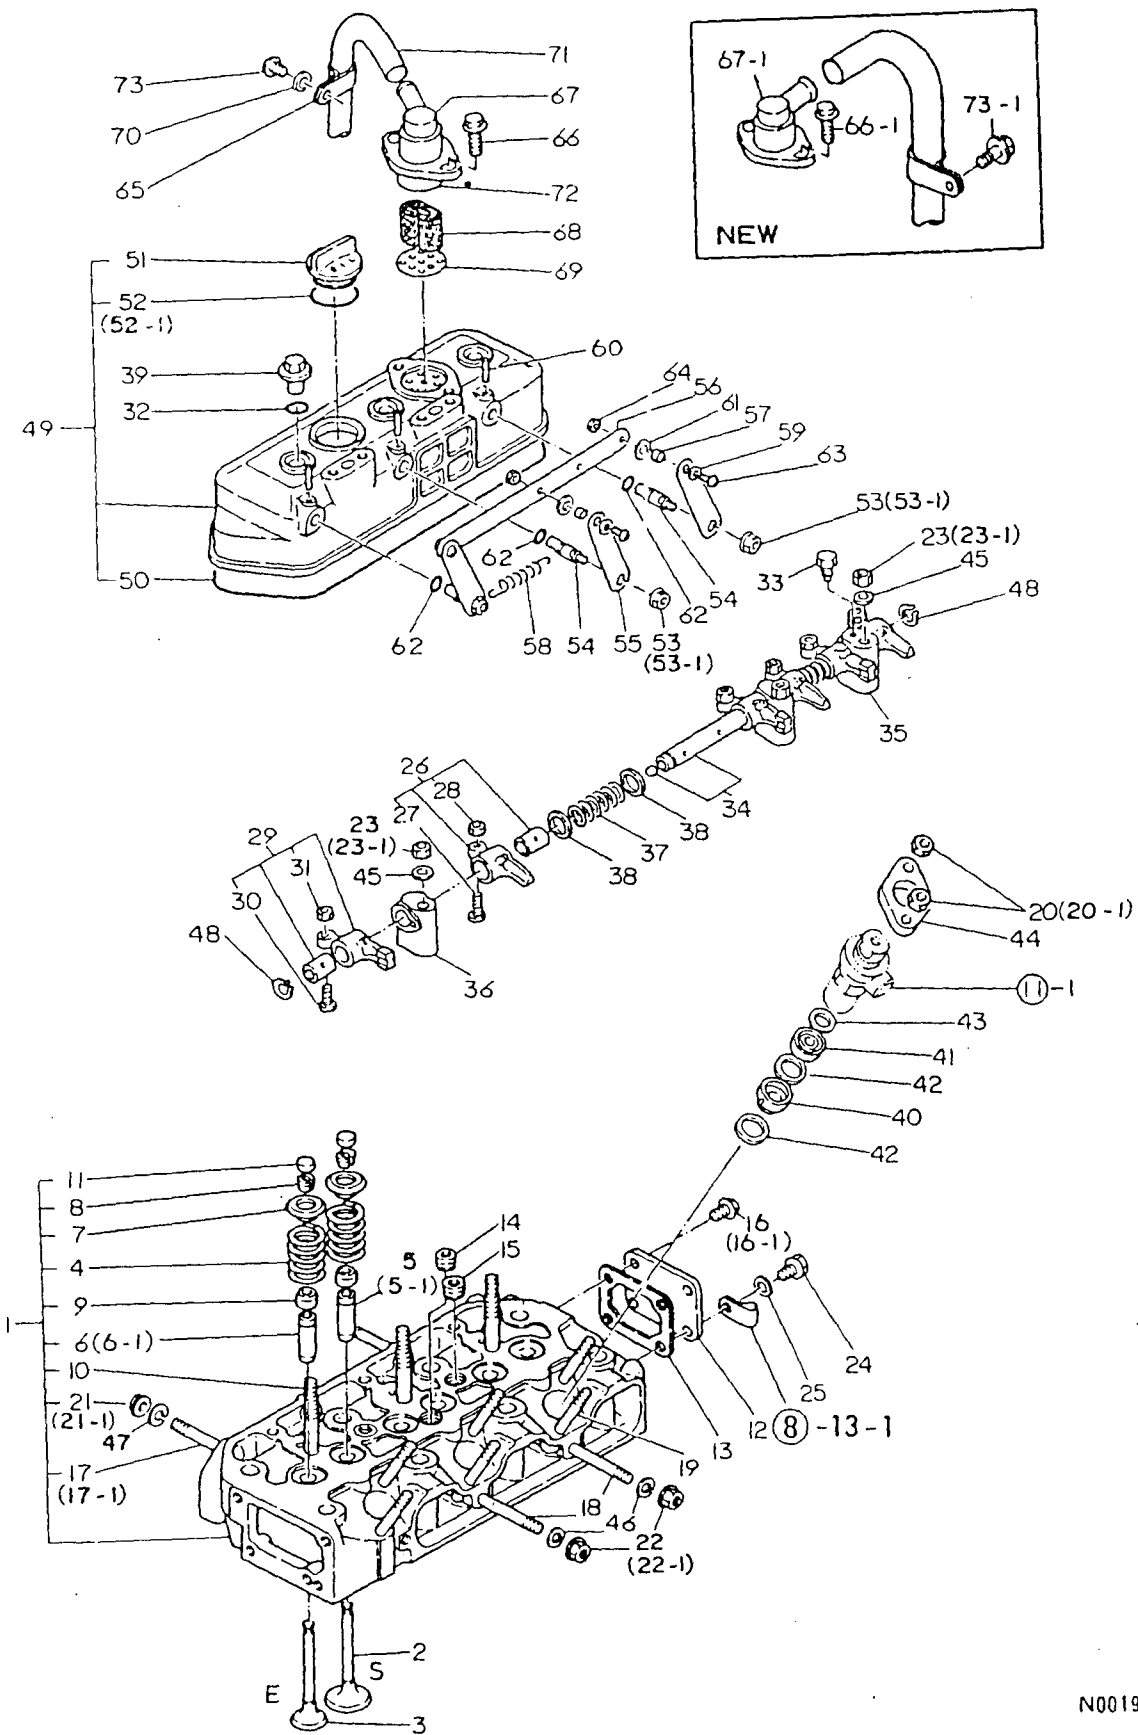

3. シリンダヘッド

+-
I
I
+-
NP
ミ
—
—
—
—
—
I 4
—
I 4
—
4
4
5
5
5
I 5
—
5
I 5
—
5
5
5
5
5
5
6
6
6
6
6
6
6
I 66
—
67
I 67
—
68
69
70
71
72
73
I 73
—
—
—

N001955