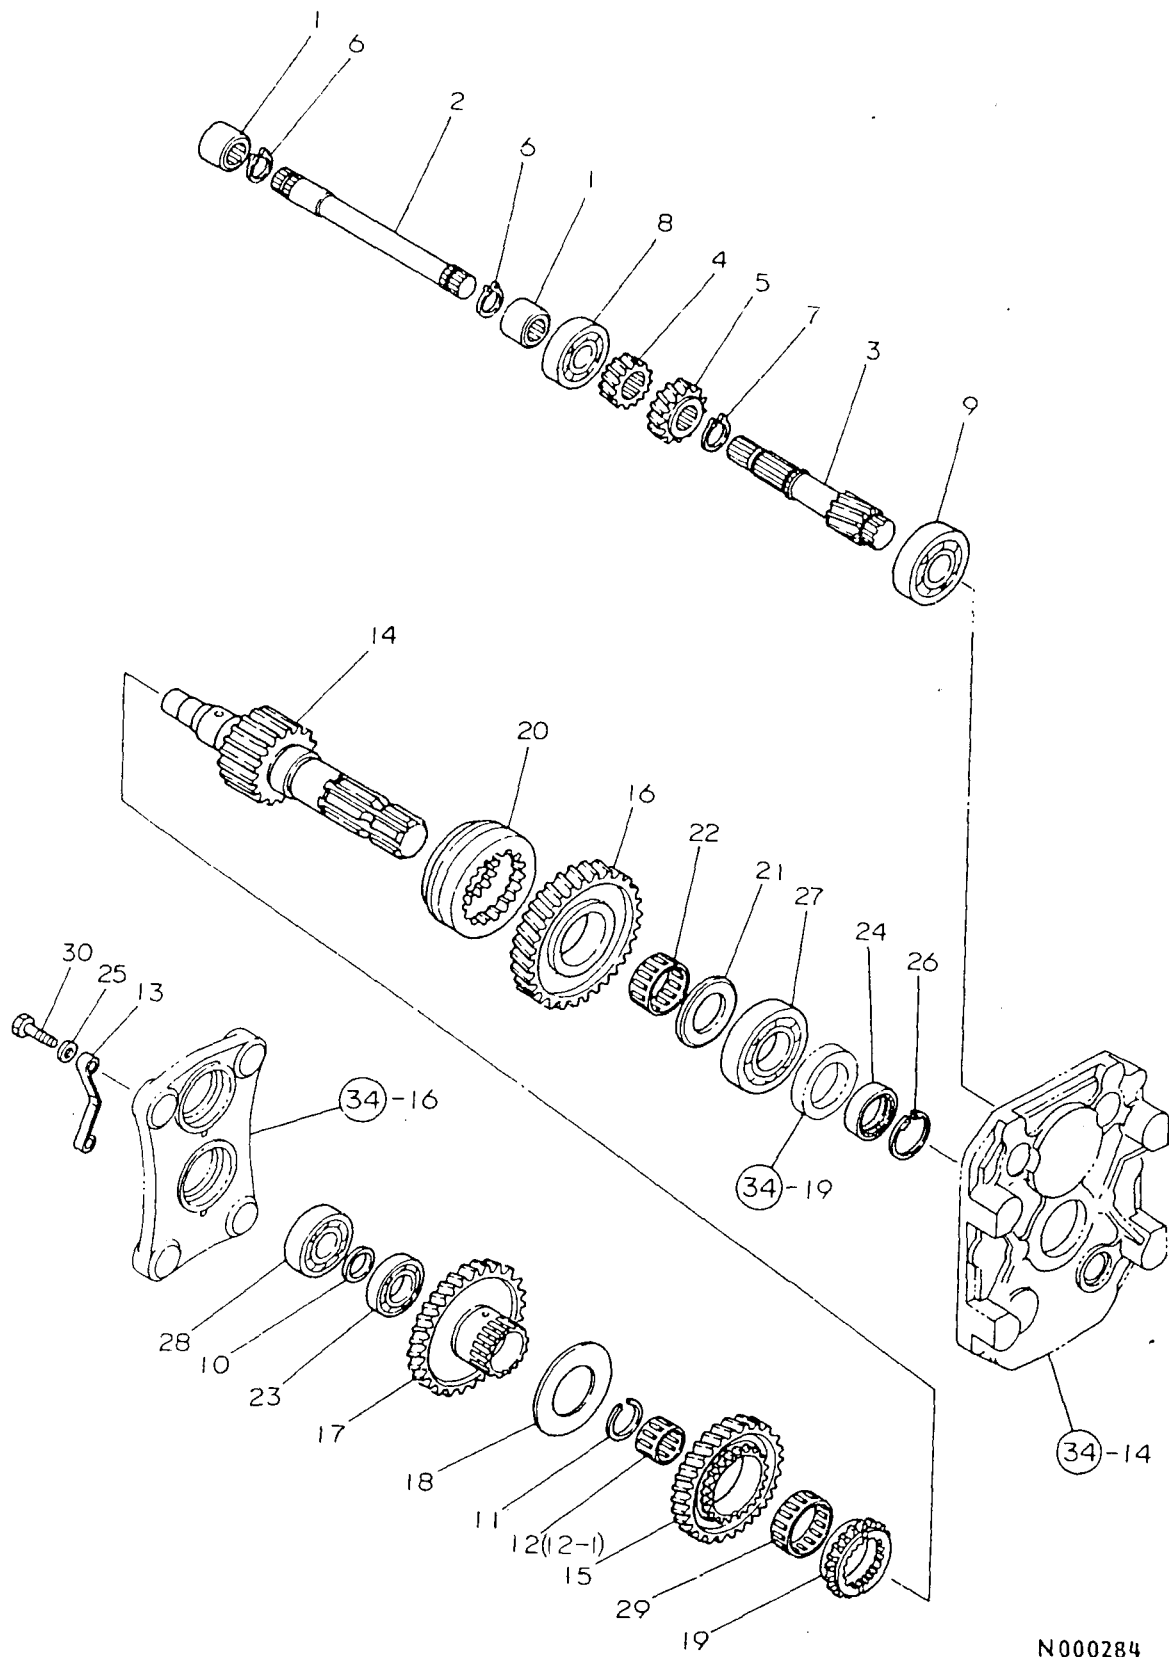

41. P.T.O. 駆動シャフト

N000284

+-----+
I 1F11 I
I(1F01)I
+-----+
NPC-1420

41. P. T. O. 駆動シャフト

(A)=YM1820
(B)=YM1820D
(C)=YM1820DP
(D)=

ミタツシ NO.	レハル 0	フヘンハンコウ	フヘン メイ	----コウ---- (A)(B)(C)(D)				I P/U A R
1	.	194310-25050	カツフリンク	2	2	2		1
2	.	194420-25991	コネクテイクシャフト	1	1	1		1
3	.	194430-26111	ヒ°ニオンシャフト(PTO	1	1	1		1
4	.	194430-26121	PTOヒ°ニオンキヤ(16	1	1	1		1
5	.	194430-26131	PTOヒ°ニオンキヤ(21	1	1	1		1
6	.	22242-000200	シクヨウスナツフリンク 20	2	2	2		20
7	.	22242-000220	シクヨウスナツフリンク 22	1	1	1		20
8	.	24101-063044	ホールハアリンク 6304	1	1	1		1
9	.	24101-063054	ホールハアリンク 6305	1	1	1		1
10	.	194312-25270	スロ-サ 20X30X1.6	1	1	1		1
11	.	194275-25730	トメワ(ニートル	1	1	1		1
12	.	* 194454-25830	ハアリンク K303520	1	1	1		1
I 12- 1	.	24161-303520 (A=F00101	ニートル 303520) (B=F00101	1	1	1		R
13	.	194430-26330	イタフリンク	1	1	1		1
14	.	194074-26500	PTOシャフト	1	1	1		1
15	.	194580-26550	PTOキヤ(46	1	1	1		1
16	.	194074-26561	PTOキヤ(48	1	1	1		1
17	.	194580-26570	PTOキヤ(49	1	1	1		1
18	.	194580-26590	スラストワツシヤ 45X80X1	1	1	1		1
19	.	194430-26610	トツツカラ-(PTO	1	1	1		1
20	.	194430-26620	シフター-(PTO	1	1	1		1
21	.	194312-26630	スラストワツシヤ 35X60X4	1	1	1		1
22	.	194312-26670	ニートルB K404718	1	1	1		1
23	.	194431-28170	ホールハアリンク 16005	1	1	1		1
24	.	194130-33452	コムツキカラ-	1	1	1		1
25	.	22137-050000	サッカネ 5	2	2	2		50
26	.	22292-000350	トメワS 35	1	1	1		5
27	.	24101-062074	ホールハアリンク 6207	1	1	1		1
28	.	24101-063044	ホールハアリンク 6304	1	1	1		1
29	.	24161-455320	ニートル 45 53 20	1	1	1		1
30	.	26116-050304	ホールト 5X30	2	2	2		20