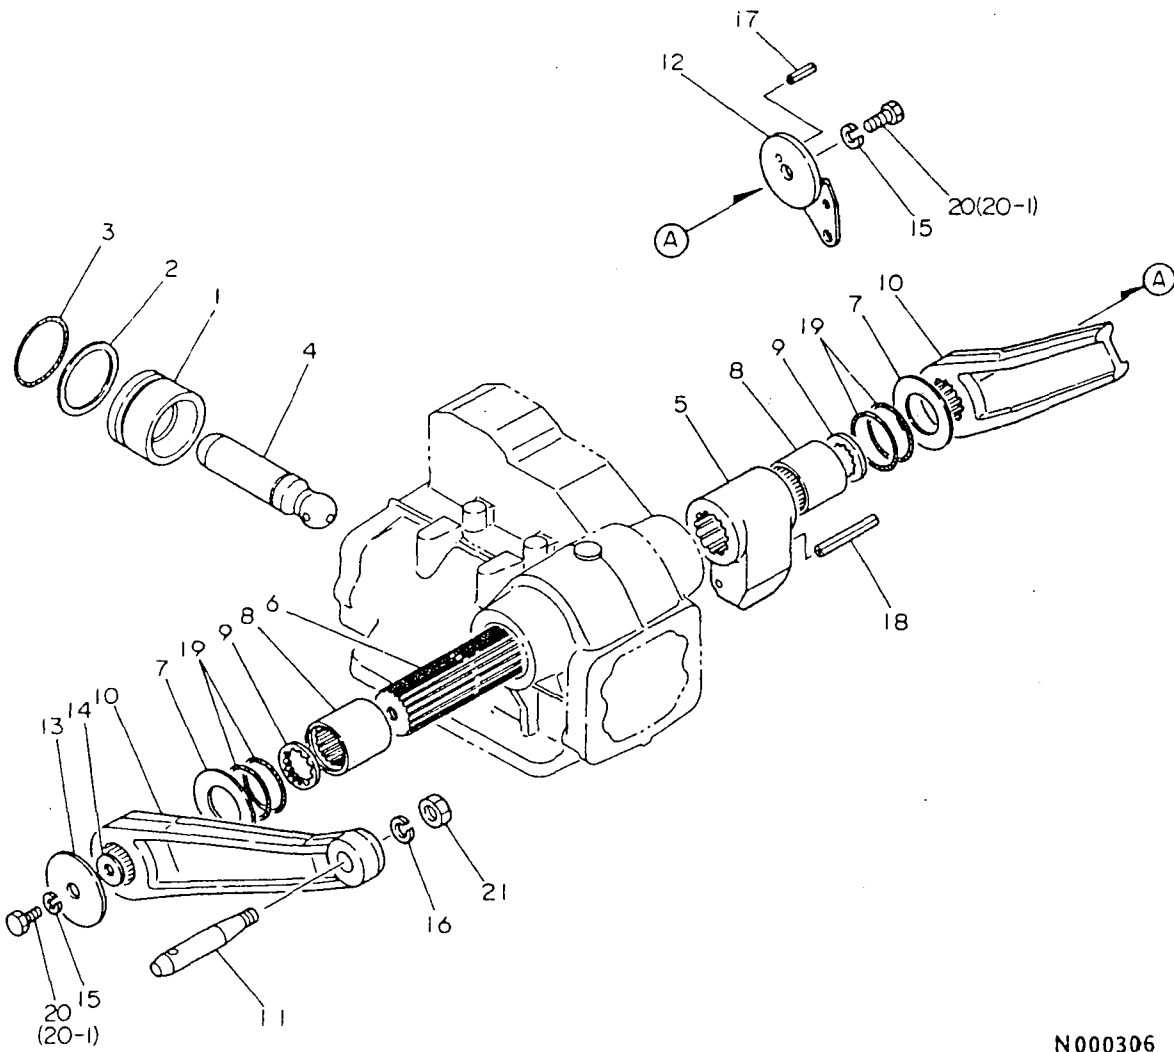

# 54. リフトクランク

N000306

+-----+  
 | 1H03 |  
 | (1H01) |  
 +-----+  
 NPC-1420

54. リフトクランク

85.02.20  
 (A)=YM1820  
 (B)=YM1820D  
 (C)=YM1820DP  
 (D)=

ミタシ NO.	レベル 0	フレンジョンコウ	フレンメイ	---コウ---				I P/U A R
				(A)	(B)	(C)	(D)	
1	.	194520-43310	ヒースト	1	1	1		1
2	.	194520-43350	ハツクアツフリンク	1	1	1		1
3	.	24311-000600	リンク P 60	1	1	1		5
4	.	194310-43410	ヒーストロツト	1	1	1		1
5	.	194520-44110	リフトクランク	1	1	1		1
6	.	194150-44211	リフトインクシャフト	1	1	1		1
7	.	194282-44230	スラストワツシャ 40X73X3.2	2	2	2		1
8	.	194150-44251	リフトインクシャフトスリーブ	2	2	2		1
9	.	194150-44261	スワラインシャフトシール	2	2	2		1
10	.	194310-44420	リフトアーム	2	2	2		1
11	.	194130-44480	リフトアームピオン	2	2	2		1
12	.	194432-44510	アーム(フイート)ハツク	1	1	1		1
13	.	194150-44530	ワツシャ	1	1	1		1
14	.	22131-140000	サッカネ 14	1	1	1		5
15	.	22217-120000	ハネサッカネ 12	2	2	2		50
16	.	22217-160000	ハネサッカネ16	2	2	2		20
17	.	22351-040014	ロールピオン 4X14	1	1	1		10
18	.	22351-050056	ロールピオン 5X56	1	1	1		10
19	.	24321-000500	リンクG-50	4	4	4		10
20	.	* 26116-120282	ホルト 12X28	2	2	2		10
I 20- 1	.	26116-120302	ホルト 12X30	2	2	2	N	
		(A=FXXXXX)	(B=FXXXXX)	(C=FXXXXX)				
21	.	26736-160002	ナツト(ホソ 16)	2	2	2		5