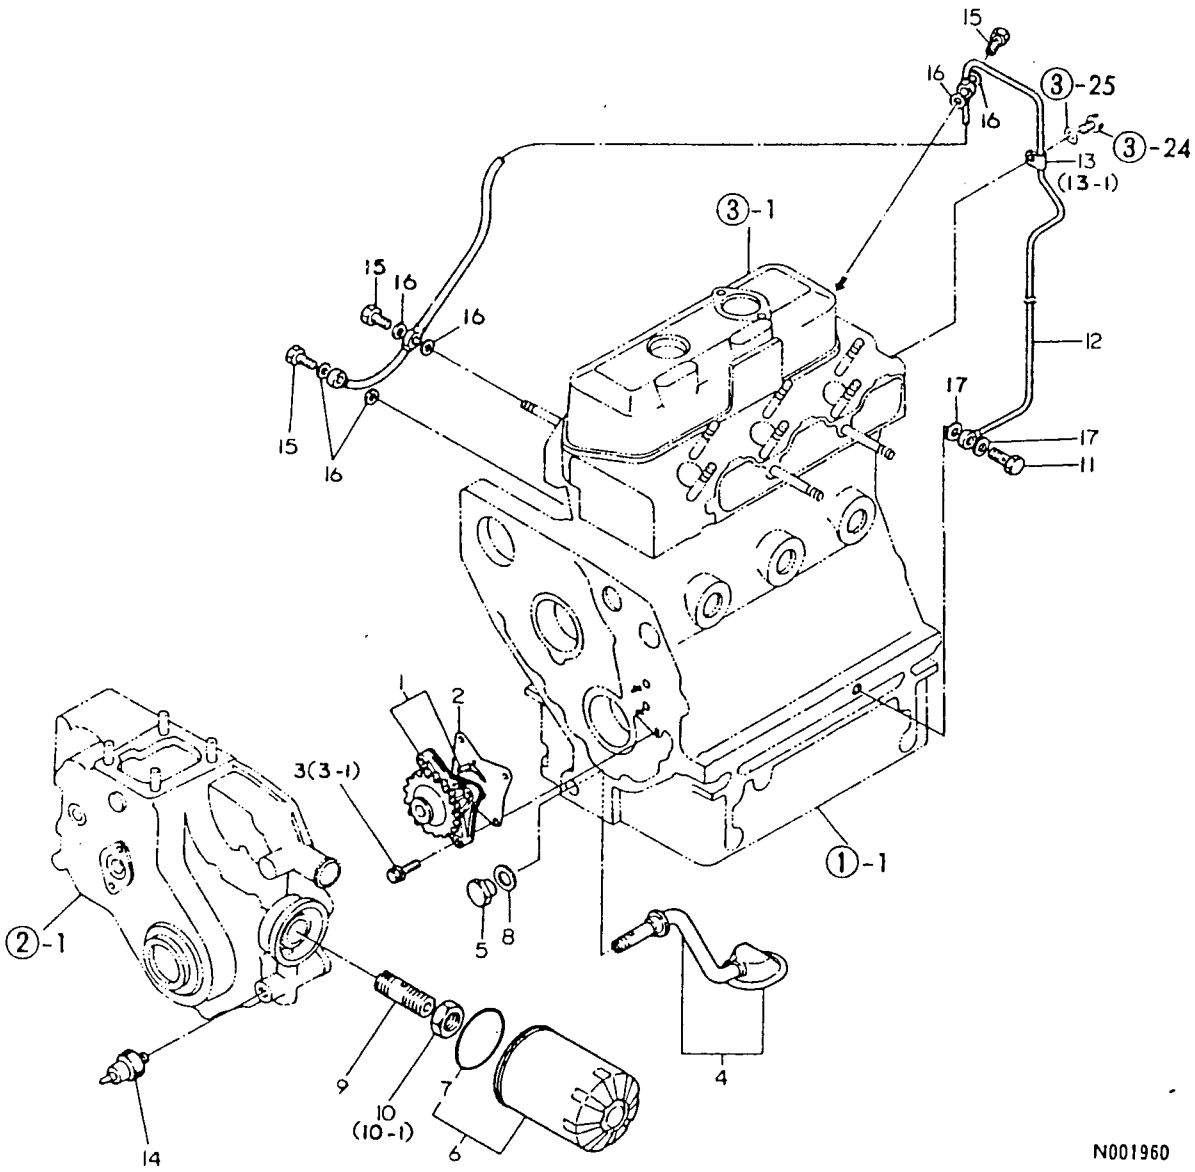

8. 潤滑油系統

N001960

+-----+
I 1B12 I
I(1B01)I
+-----+
NPC-1420

8. 潤 滑 油 系 統

85.02.20

(A)=3T80U-NB
(B)=
(C)=
(D)=

ミタシ NO.	レベル 0	フレンハンコウ	フレン メイ	-----コウ----- (A)(B)(C)(D)	I P/U A R
1	.	129350-32090	LOホーンフ° CMP	1	1
2	.	121450-32021	ハ°ツキン(ホーンフ°フタ	1	1
3	.	* 26012-060222	ホ°ルト(E 6X22	3	30
I 3- 1	.	26013-060222 (A=EXXXXX)	ホ°ルト(ハ°ネ 6X22	3	N
4	.	121520-35090	LOキユニユカン CMP	1	1
5	.	121550-35100	フクロナツト(PF1/4	1	1
6	.	124450-35100	オイルフィルター	1	1
7	..	124450-35110	オリク°(オイルフィルタ	1	1
8	.	121550-35110	ト°ウハ°ツキン 18	1	1
9	.	124085-35300	チヨウアツハ°ンCMP(L0	1	1
10	.	* 124450-35350	シメツケナツト	1	1
I 10- 1	.	124085-35350 (A=EXXXXX)	トメナツト 20(L0チヨウアツ	1	R
11	.	124160-39140	カンツキ°テホ°ルト	1	1
12	.	121550-39200	LOハ°イフ° CMP	1	1
13	.	* 121400-39240	フレト°メ	1	1
I 13- 1	.	124450-39240 (A=EXXXXX)	フレト°メ(F0ハ°イフ°	1	N
14	.	124160-39451	アツリヨクスイツチ	1	1
15	.	124550-59820	カンツキ°テホ°ルト	3	1
16	.	23414-080000	ト°ウハ°ツキン 8	6	50
17	.	23414-100000	ト°ウハ°ツキン10	2	20