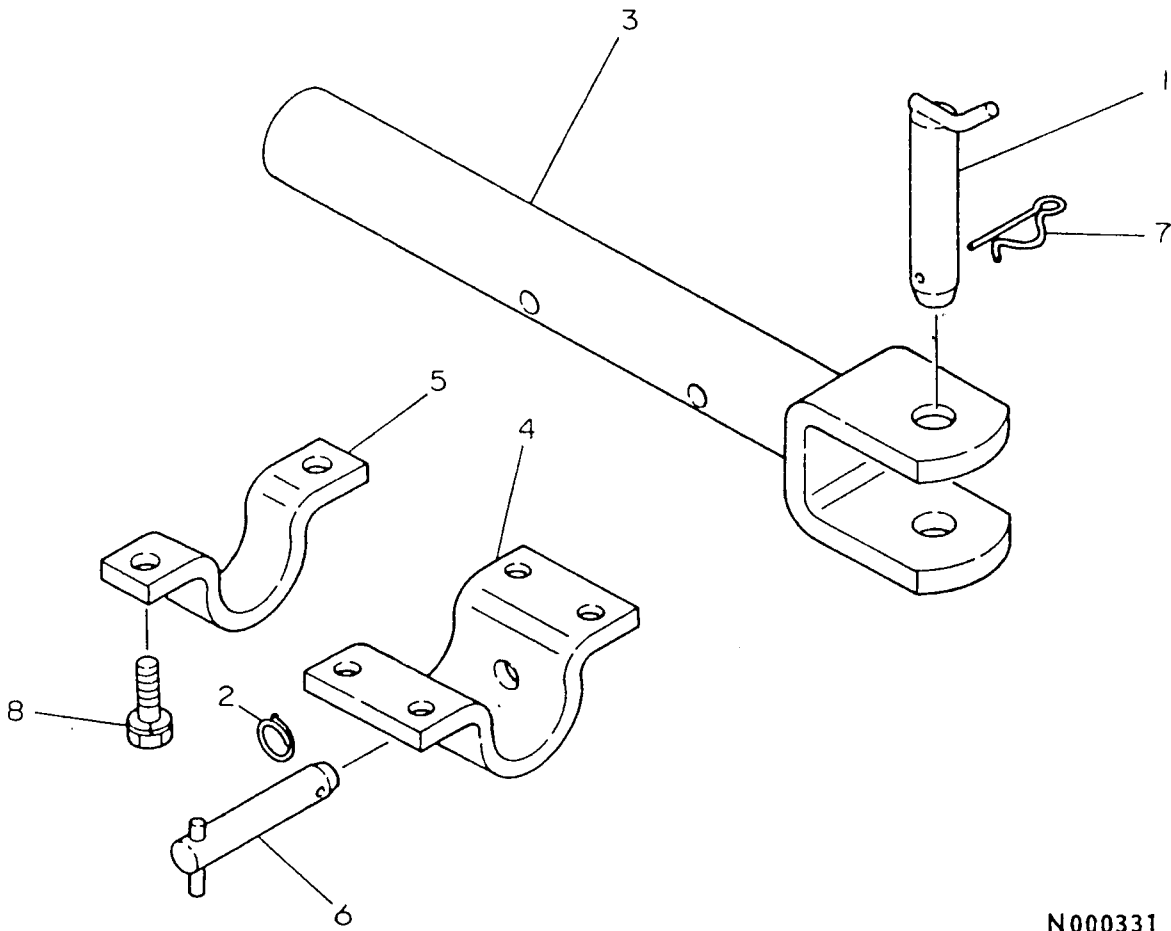

69. ドローバヒッチ

N000331

69. ドロ - バ ヒ ッ チ

(A)=YM1820  
 (B)=YM1820D  
 (C)=YM1820DP  
 (D)=

+-----+  
 | 1K02 |  
 | (1K01) |  
 +-----+  
 NPC-1420

ミタシ NO.	レハル 0	フヒンハンコウ	フヒン メイ	-----コ入-----				I P/U A R
				(A)	(B)	(C)	(D)	
1	.	194145-75240	ヒツチヒオン 22	1	1	1		1
2	.	194145-75250	リング (ヌケトメ)	1	1	1		1
3	.	194420-75710	ドロ-バヒツチ	1	1	1		1
4	.	194420-75720	フアラケツト(1 ヒツチ	1	1	1		1
5	.	194420-75730	フアラケツト(2 ヒツチ	1	1	1		1
6	.	194150-75740	ヒツチヒオン 16	1	1	1		1
7	.	22360-190000	スナツフヒオン 19	1	1	1		20
8	.	26013-120252	ホルト(B 12X25	6	6	6		2