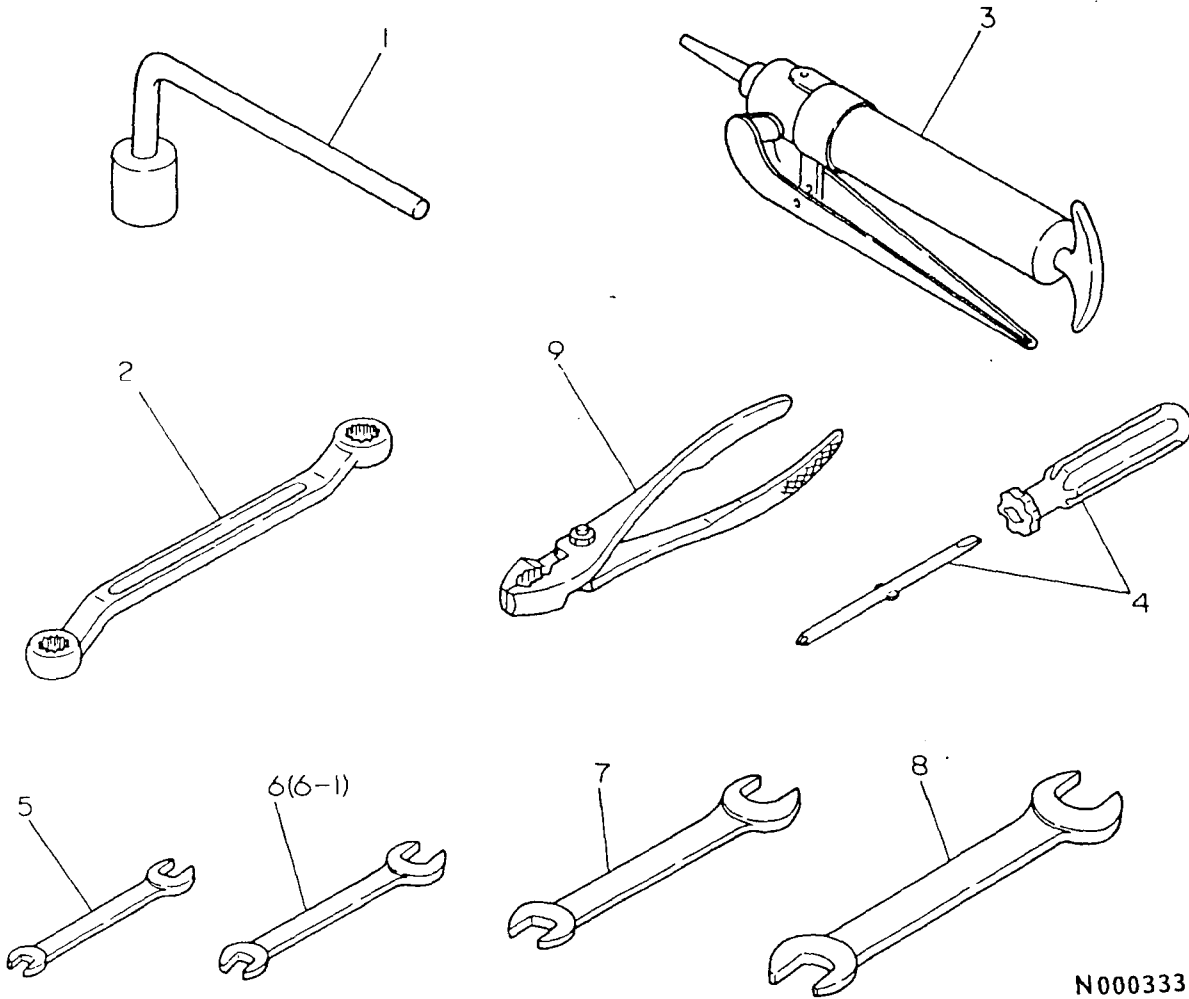

71. スタダードツール

N000333

+-----+
| 1K04 |
| (1K01) |
+-----+
NPC-1420

85.02.20

(A)=YM1820
(B)=YM1820D
(C)=YM1820DP
(D)=

ミタツシ NO.	レベル	0	フッヒンハンコウ	フッヒン メイ	-----コスウ-----				I	P/U	A	R
					(A)	(B)	(C)	(D)				
1	.		194740-81010	キセルレンチ 26	1	1	1				1	
2	.		194080-82110	メカッネレンチ 17X19	1	1	1				1	
3	.		194130-82190	クワリ-スホ-ンフ	1	1	1				1	
4	.		1A1290-82050	ト-ライバ- (サシカエシキ)	1	1	1				1	
5	.		28110-080100	スハ-ナ 8X10	1	1	1				1	
6	.		28110-100130	スハ-ナ 10X13	1	1	1				1	
I 6-1	.		28110-120140	スハ-ナ 12X14	1	1	1			S		
			(A=FXXXXX)	(B=FXXXXX)	(C=FXXXXX)							
7	.		28110-170190	リヨウクチスハ-ナ 17-19	1	1	1				1	
8	.		28110-220240	リヨウクチスハ-ナ 24X22	1	1	1				1	
9	.		28170-001500	フ-ライヤ 150	1	1	1				1	

N000333