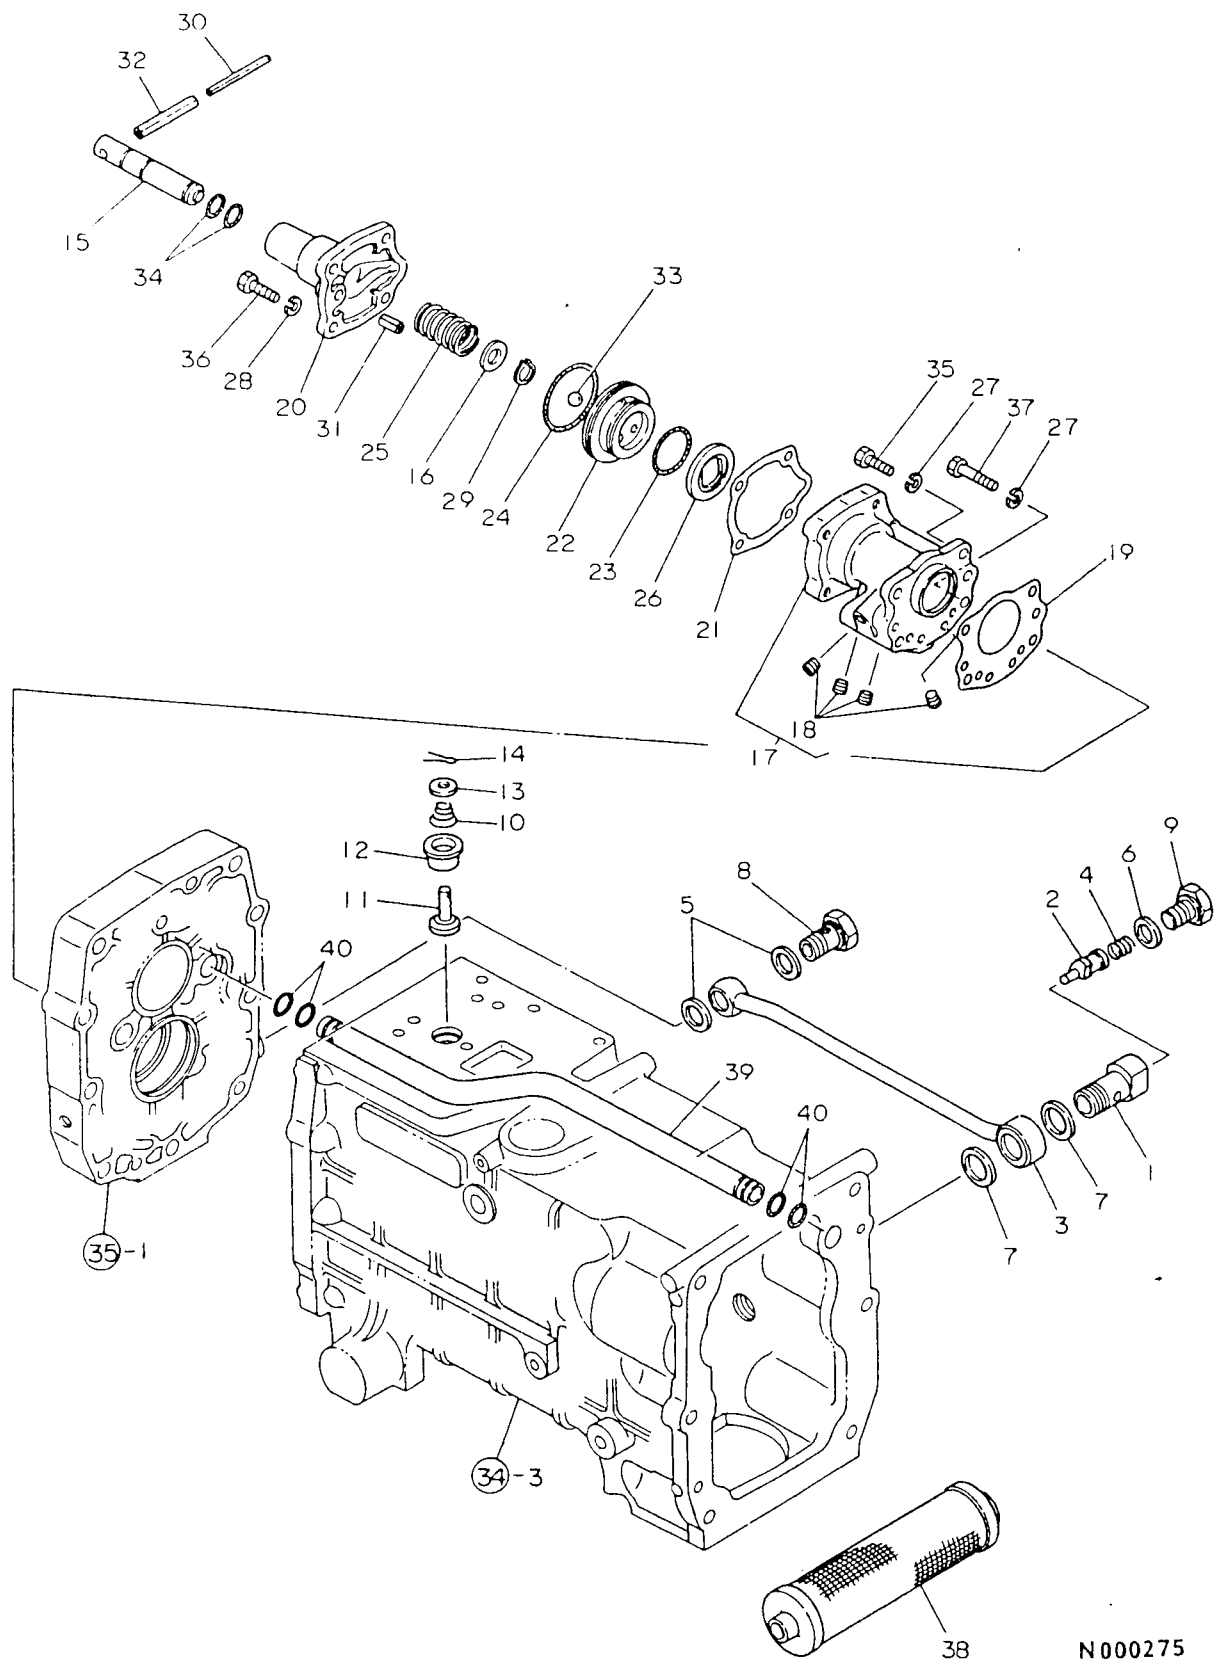

37. サードバルブ

N000275

+-----+
I 1F07 I
I(1F01)I
+-----+
NPC-1420

37. サ ー ド バ ル プ

85.02.20

(A)=YM1820
(B)=YM1820D
(C)=YM1820DP
(D)=

ミタシ NO.	レベル 0	フ"ヒンハンコウ	フ"ヒン メイ	-----コウ-----				I P/U A R
				(A)	(B)	(C)	(D)	
1	.	194550-24710	ホルタ"(ハ"ルフ"	1	1	1		1
2	.	194550-24720	ハ"ルフ"	1	1	1		1
3	.	194520-24730	ハ"イフ"°(リタ-ン CMP	1	1	1		1
4	.	194550-24780	スフ"リンク"	1	1	1		1
5	.	23414-160021	ト"ウハ"ツキン 16	2	2	2		20
6	.	23414-160021	ト"ウハ"ツキン 16	1	1	1		20
7	.	23414-200026	ト"ウハ"ツキン 20	2	2	2		10
8	.	23857-100000	カンツキ"テホルト	1	1	1		2
9	.	23887-160002	6カクフ"ラク" 16	1	1	1		2
10	.	194310-24770	スフ"リンク"(A セカント"リリーフ	1	1	1		1
11	.	1E6190-55660	セカント"リリーフハ"ルフ"	1	1	1		1
12	.	1E6190-55710	セカント"リリーフシート	1	1	1		1
13	.	22117-060000	サ"カ"ネ6	1	1	1		100
14	.	22417-200100	ワリヒオン2X10	1	1	1		30
15	.	194312-24070	レリーフ"シヤフト	1	1	1		1
16	.	194312-24090	カラ-(レリーフ"シヤフト	1	1	1		1
17	.	194420-24810	シールケー"ス CMP	1	1	1		1
18	.	23871-010000	テ"ハ"フ"°ラク"PT1/8	4	4	4		5
19	.	194420-24830	ハ"ツキン(シールケー"ス	1	1	1		1
20	.	194430-24840	シールケー"スフタ	1	1	1		1
21	.	194420-24850	ハ"ツキン(シールケー"スフタ	1	1	1		1
22	.	194430-24860	ヒ"ストン(シールケー"ス	1	1	1		1
23	.	194420-24870	リンク" 2037	1	1	1		1
24	.	194420-24880	リンク" 2053	1	1	1		1
25	.	194430-24900	スフ"リンク"(シールケー"スヒ"ストン	1	1	1		1
26	.	194430-24910	ニュ"トラルフ"レ"キ	1	1	1		1
27	.	22217-080000	ハ"ネサ"カ"ネ 8	3	3	3		50
28	.	22217-080000	ハ"ネサ"カ"ネ 8	4	4	4		50
29	.	22242-000140	シ"クヨウ"スナツフ"リンク"14	1	1	1		20
30	.	22351-050056	ロー"ルヒ"オン 5X56	1	1	1		10
31	.	22351-080016	ロー"ルヒ"オン 8X16	1	1	1		20
32	.	22351-080056	ロー"ルヒ"オン 8X56	1	1	1		5
33	.	24190-120001	コウキ"コウ 3/8	1	1	1		20
34	.	24311-000110	リンク" P11	2	2	2		5
35	.	26116-080252	ホルト 8X25	2	2	2		10
36	.	26116-080252	ホルト 8X25	4	4	4		10
37	.	26116-080352	ホルト 8X35	1	1	1		10
38	.	194430-24930	オイル"ストレー"ナ	1	1	1		1
39	.	194420-24950	PS"サクシ"ョンハ"イフ"°	1	1	1		1
40	.	24341-000160	リンク" S16	4	4	4		10