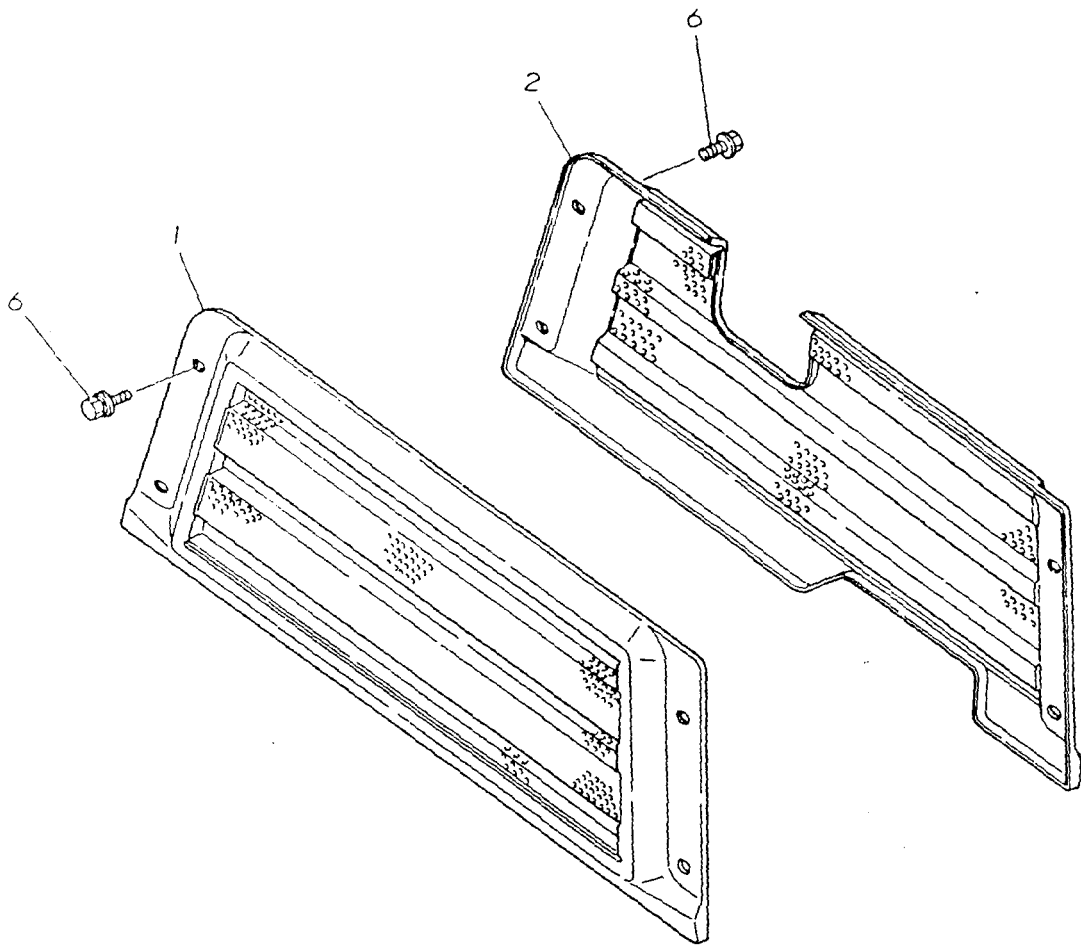

18. ベルトカバー

N000240

+-----+  
 I 1D04 I  
 I(1D01)I  
 +-----+  
 NPC-1420

18. ベルトカバー

85.02.20

(A)=YM1820  
 (B)=YM1820D  
 (C)=YM1820DP  
 (D)=

ミタシ NO.	レハール O	フヘンハンコウ	フヘンメイ	-----コスク-----				I	P/U	A	R
				(A)	(B)	(C)	(D)				
1	.	194430-05110	ベルトカバー - L	1	1	1				1	
2	.	194430-05120	ベルトカバー - R	1	1	1				1	
3	.	194430-05130	セフテイカバー - L	1	1	1				1	
4	.	194430-05140	セフテイカバー - R	1	1	1				1	
5	.	194155-05210	ホルト(C 6X16	6	6	6				1	
6	.	194420-05210	セムスホルト 6X14	8	8	8				1	