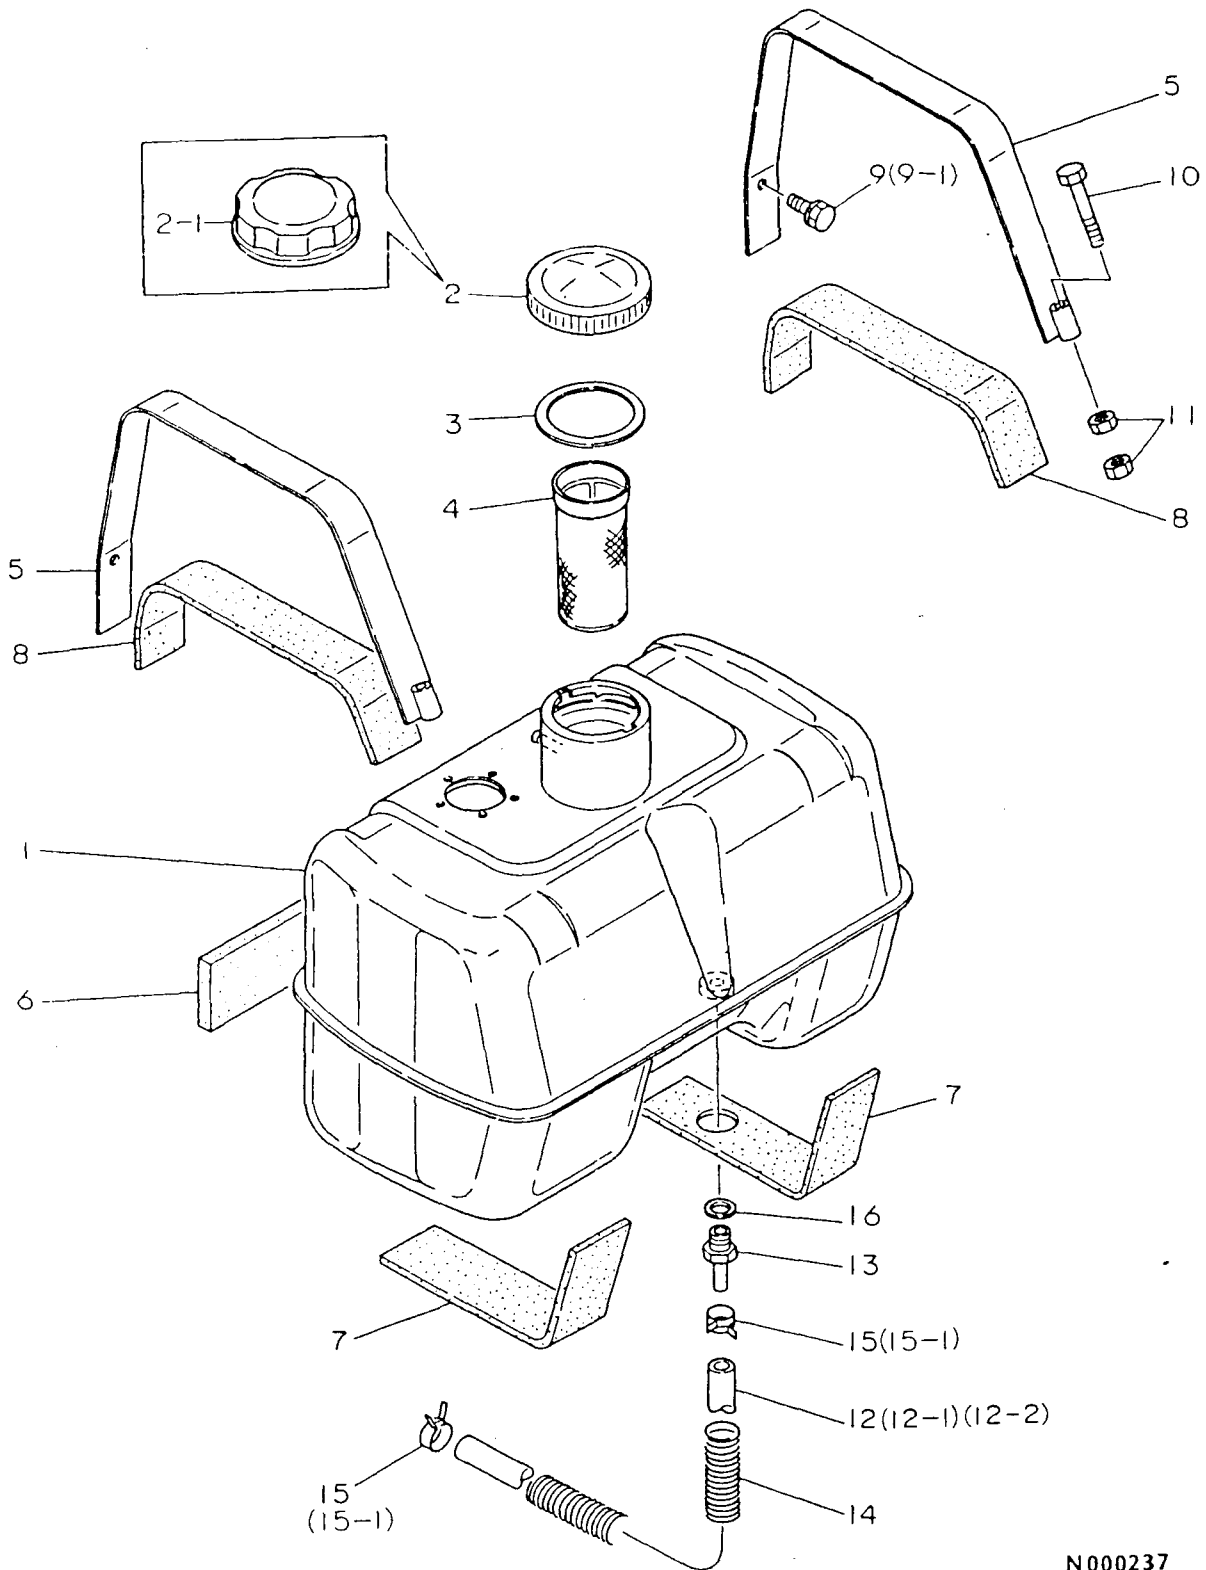

17. フュエルタンク

N000237

+-----+
I 1D03 I
I(1D01)I
+-----+
NPC-1420

17. フ ュ エ ル タ ン ク

85.02.20

(A)=YM1820
(B)=YM1820D
(C)=YM1820DP
(D)=

ミタツシ NO.	レハル 0	フエレンハンコウ	フエレン メイ	----コスク----				I P/U A R
				(A)	(B)	(C)	(D)	
1	.	194520-04110	フエレンタンク CMP	1	1	1		1
2	.	* 101504-55071	FOタンクフタ(テツハオンセイ)	1	1	1		1
I 2- 1	.	105015-55040	キャツフ°(FOタンク	1	1	1	N	
		(A=FXXXXX	)(B=FXXXXX	)(C=FXXXXX	)			
3	.	101504-55051	ハ°ツキン(キャツフ°	1	1	1		1
4	.	101504-55101	FOイリク°チコシアミ	1	1	1		1
5	.	194310-04250	タンクハント°	2	2	2		1
6	.	194151-04260	フエレンタンクハ°ツキン	1	1	1		1
7	.	194420-04260	ハ°ツキン(タンク	2	2	2		1
8	.	194440-61750	フエルト(エアクリーナ	2	2	2		1
9	.	26013-080162	ホ°ルト(B 8X16	2	2	2		20
I 9- 1	.	26013-080122	ホ°ルト(ハ°ネ 8X12	2	2	2	S	
		(A=FXXXXX	)(B=FXXXXX	)(C=FXXXXX	)			
10	.	26116-080502	ホ°ルト 8X50	2	2	2		10
11	.	26716-080002	6カクナツト M8(6T)	4	4	4		10
12	.	* 194145-04720	フエレンハ°イフ°	1	1	1		1
I 12- 1	.	194112-04720	フエレンハ°イフ°	1	1	1	N	
		(A=FXXXXX	)(B=FXXXXX	)(C=FXXXXX	)			
I 12- 2	.	194520-04720	フエレンハ°イフ°	1	1	1	S	
		(A=FXXXXX	)(B=FXXXXX	)(C=FXXXXX	)			
13	.	194130-04750	フエレンハ°イフ°シ°ョイント	1	1	1		1
I 14	.	171022-49520	スフ°リンク°(ハ°イフ°ホ°コ°	1	1	1	Z	1
		(A=FXXXXX	)(B=FXXXXX	)(C=FXXXXX	)			
15	.	124766-59050	ホ°スクリツフ°	2	2	2		1
I 15- 1	.	23010-013000	ホ°スハント° 13	2	2	2	S	
		(A=FXXXXX	)(B=FXXXXX	)(C=FXXXXX	)			
16	.	23414-140000	ト°ウハ°ツキン 14	1	1	1		50