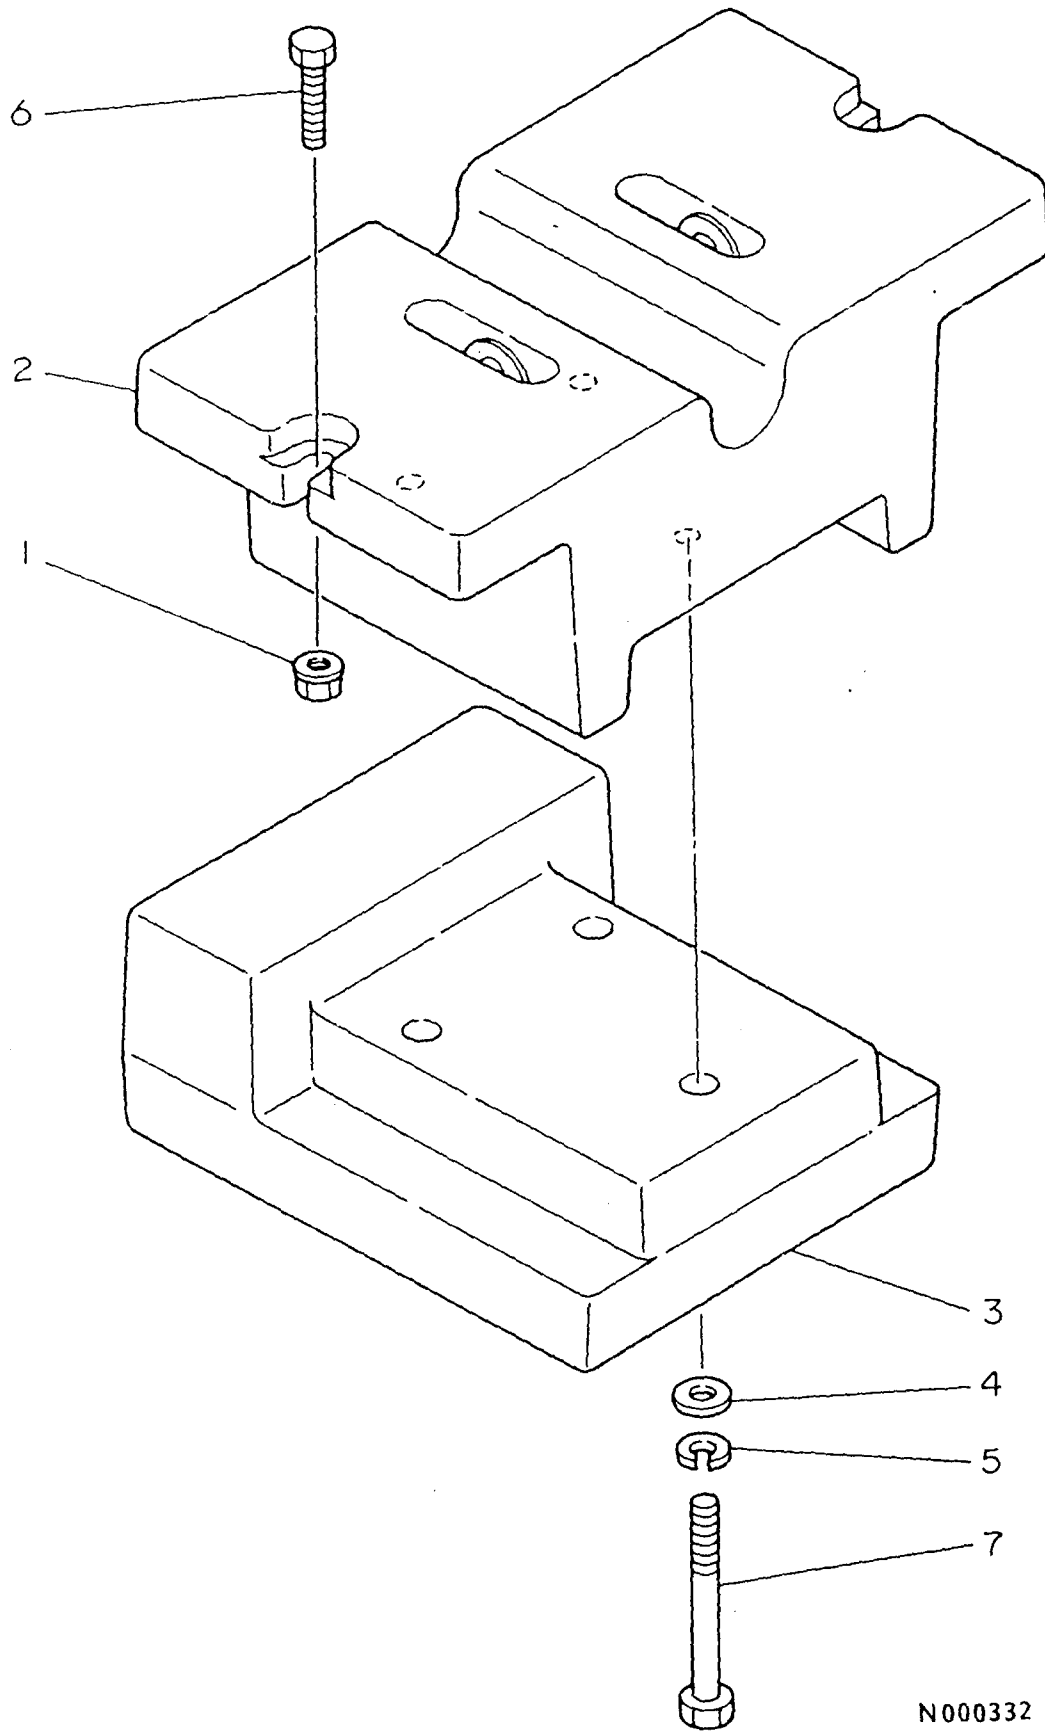

70. バランスウエイト

+-----+
| 1K03 |
| (1K01) |
+-----+
NPC-1420

70. バランスウエイト

85.02.20

(A)=YM1820
(B)=YM1820D
(C)=YM1820DP
(D)=

ミタシ NO.	レベル 0	フビシハシコウ	フビシ メイ	----コウ----				I P/U A R
				(A)	(B)	(C)	(D)	
1	.	194990-22140	ケフ°ス(コニカル) 8	2				5
2	.	194430-81410	ウエイト 25	1				1
3	.	194430-81420	フロントサフウウエイト	1				1
4	.	22157-100000	サカネ 10	3				10
5	.	22217-100000	ハネサカネ10	3				100
6	.	26116-080402	ホルト 8X40	2				10
7	.	26116-100902	ホルト 10X90	3				10