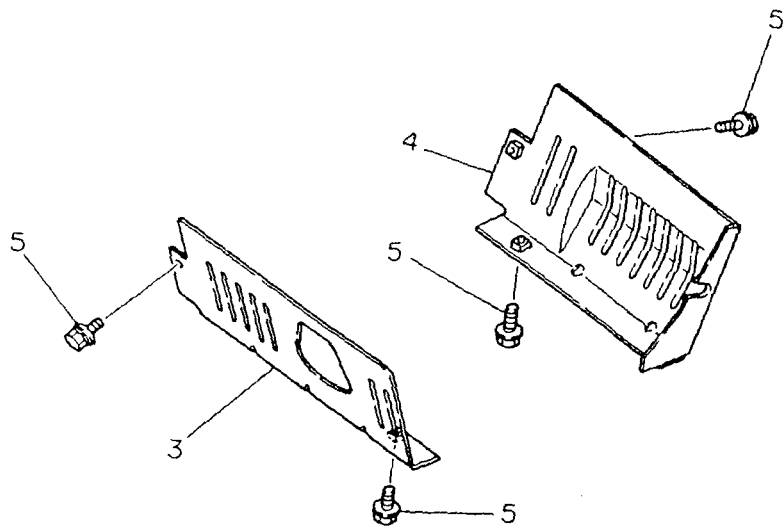

18. ベルトカバー

N000240

+-----+  
 I 1D04 I  
 I(1D01)I  
 +-----+  
 NPC-1420

18. ベルトカバー

85.02.20

(A)=YM1820  
 (B)=YM1820D  
 (C)=YM1820DP  
 (D)=

ミタシ NO.	レハール O	フヘンハンコウ	フヘンメイ	-----コスク-----				I	P/U	A	R
				(A)	(B)	(C)	(D)				
1	.	194430-05110	ベルトカバー - L	1	1	1				1	
2	.	194430-05120	ベルトカバー - R	1	1	1				1	
3	.	194430-05130	セフテイカバー - L	1	1	1				1	
4	.	194430-05140	セフテイカバー - R	1	1	1				1	
5	.	194155-05210	ホルト(C 6X16	6	6	6				1	
6	.	194420-05210	セムスホルト 6X14	8	8	8				1	