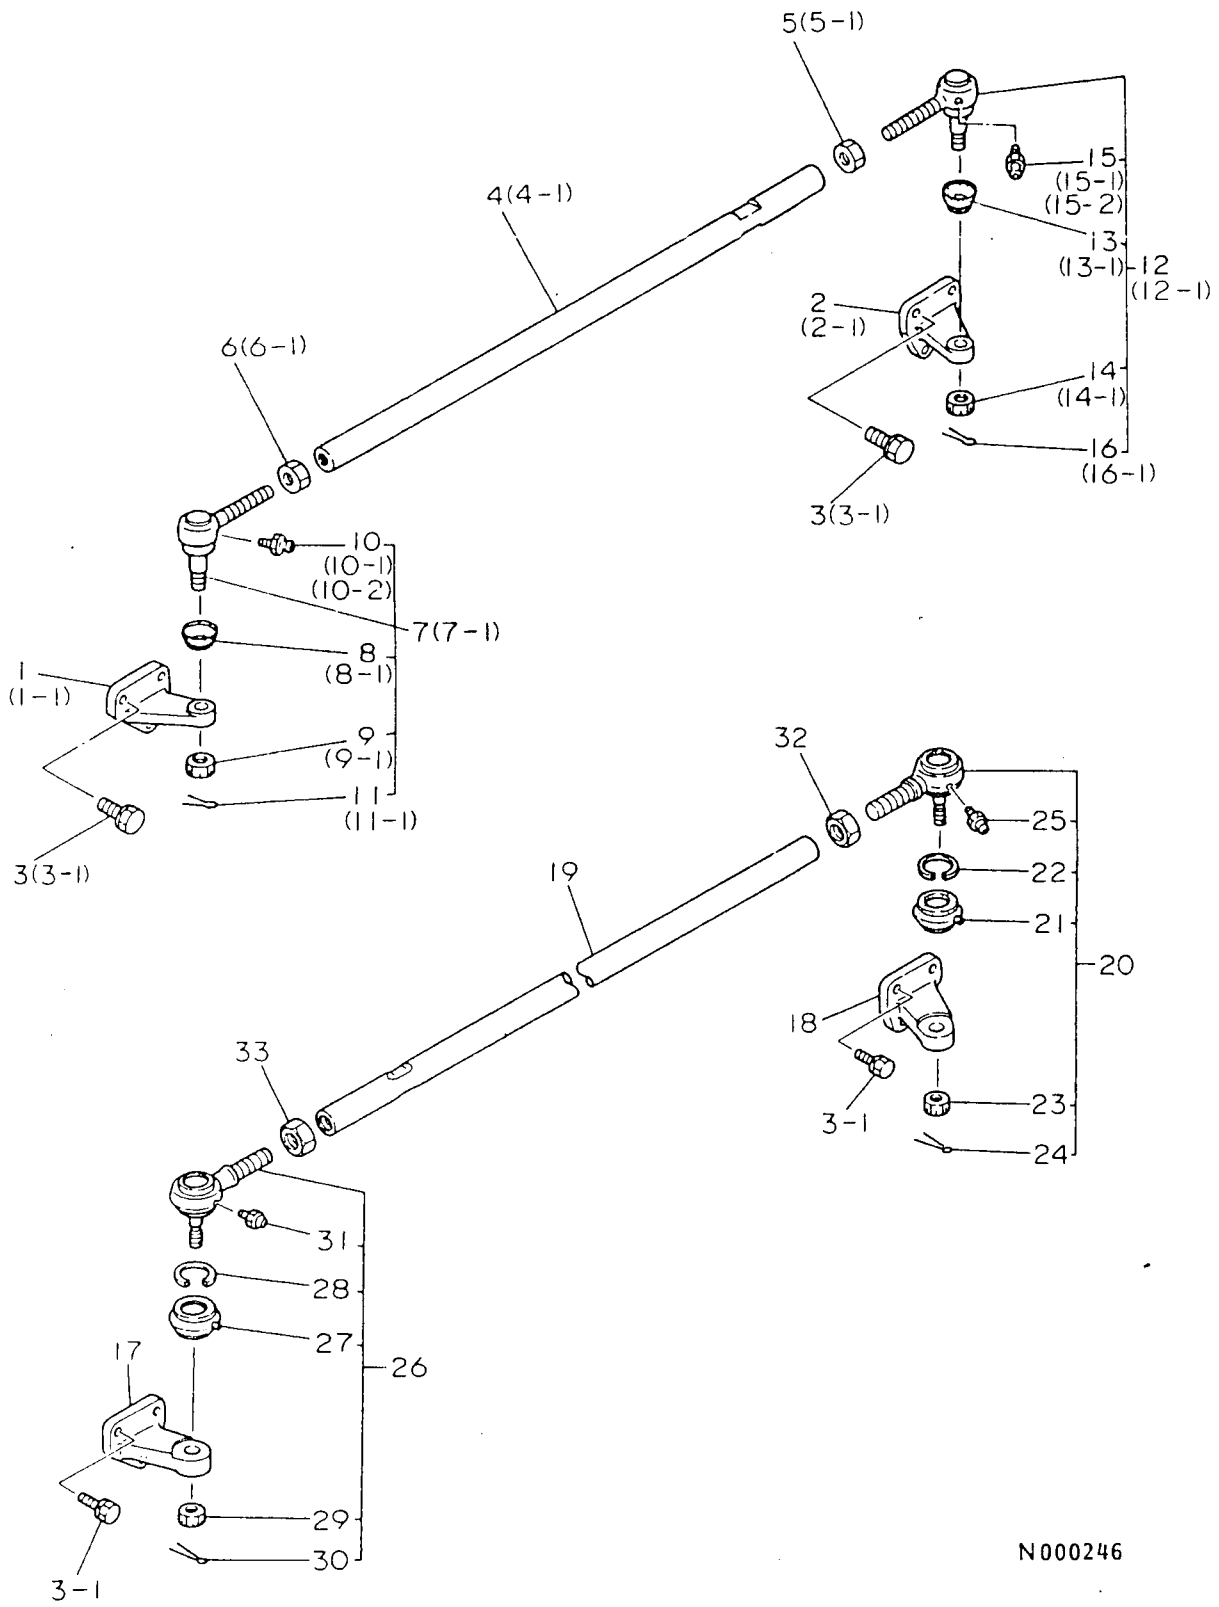

22. ナックルアーム

N000246