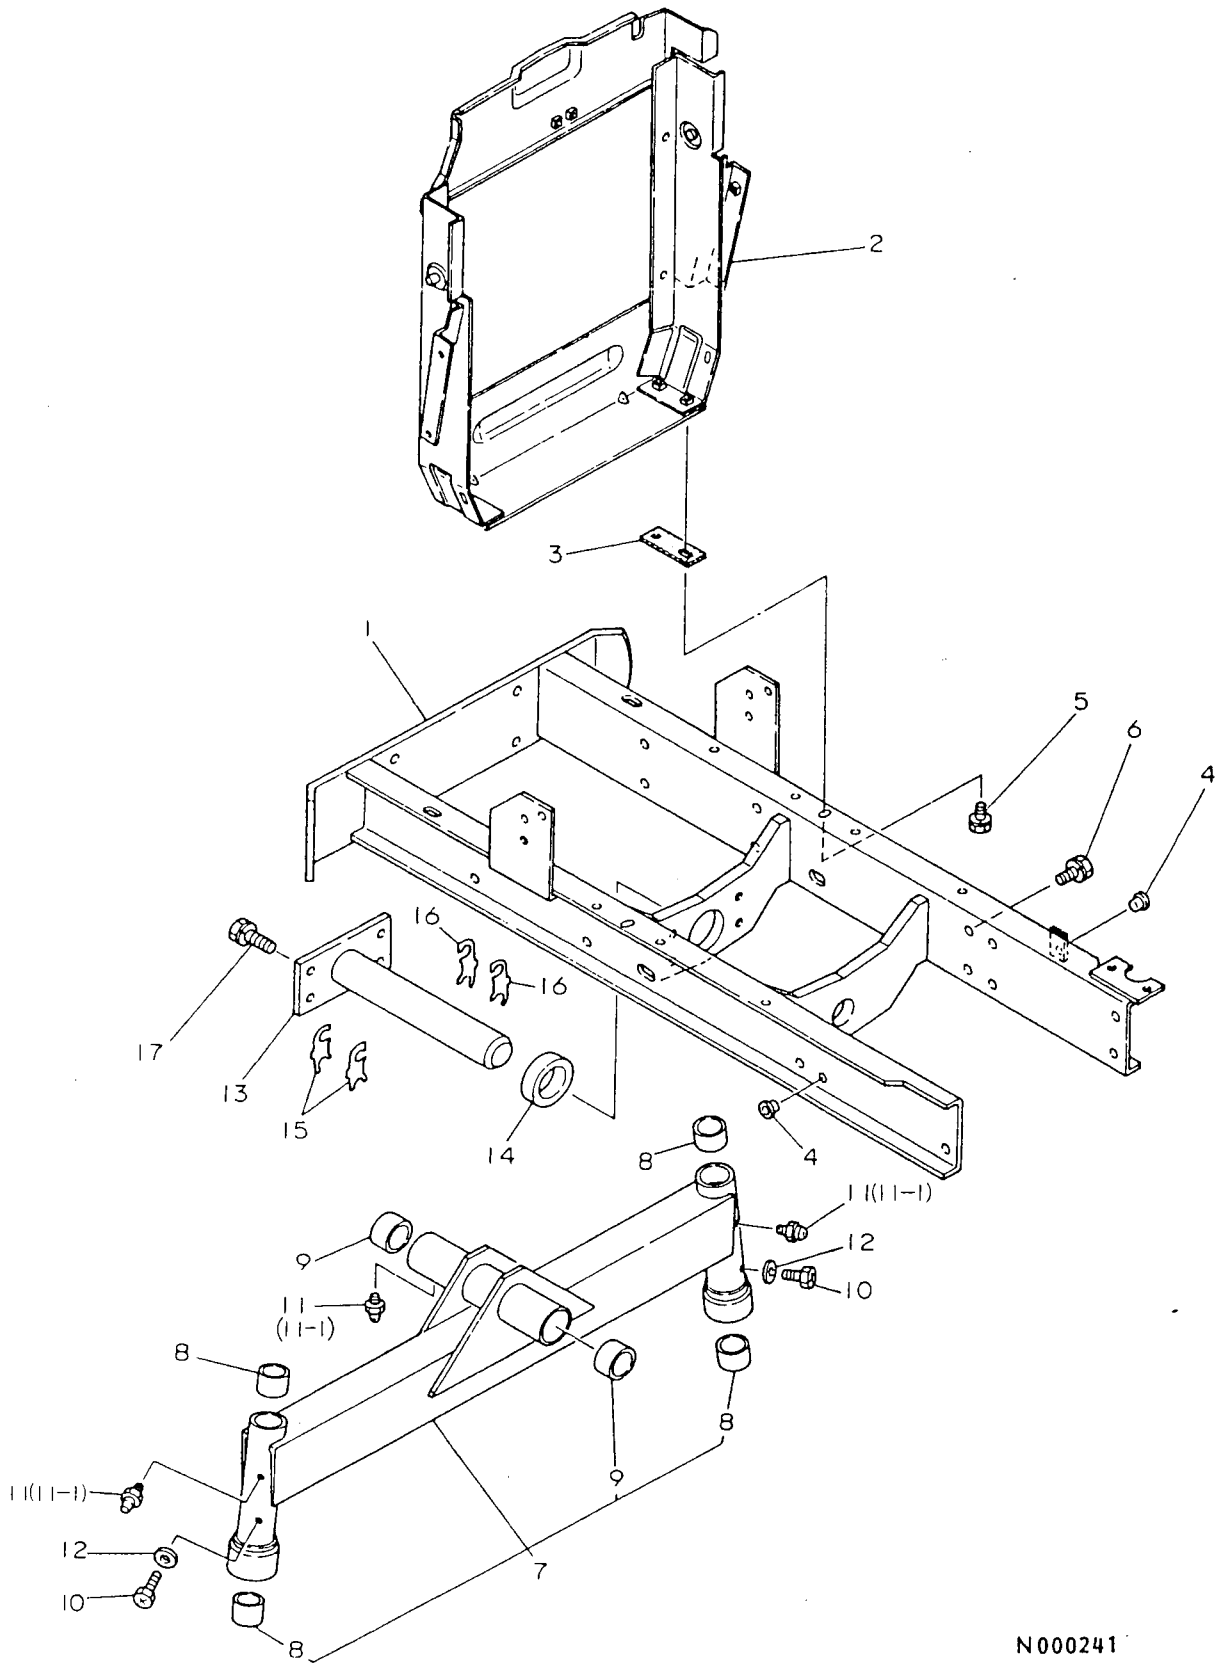

19. フロントブラケット

N000241

+-----+
I 1E02 I
I(1E01)I
+-----+
NPC-1420

19. フロントブラケット

(A)=YM1820
(B)=YM1820D
(C)=YM1820DP
(D)=

ミタシ NO.	レベル	0	フレンパソコウ	フレンメイ	-----コウ-----				I	P/U	A	R
					(A)	(B)	(C)	(D)				
1	.		194520-11110	フラケツト(F アクスルCMP	1	1	1				1	
2	.		194430-11130	フラケツト(ラシエータ	1	1	1				1	
3	.		194520-11150	ホウシソコム	2	2	2				1	
4	.		194150-21910	ネシキヤツフ° 11	4	4	4				2	
5	.		26013-080252	ホルト(B 8X25	4	4	4				10	
6	.		26013-120252	ホルト(B 12X25	8	8	8				2	
7	.		194430-11200	フロントアクスル CMP	1						1	
8	..		194440-11360	フツシ 25X29X30	4						1	
9	..		194312-11520	フツシ 30X34X25	2						1	
10	.		194145-11350	ホルト	2						10	
11	.	*	194151-11480	クリスニツフル	3						1	
I 11- 1	.		24761-060000	クリスニツフル MT6X1	3					R		
			(A=F00101)									
12	.		22117-060000	サカネ6	2						100	
13	.		194311-11510	センタヒオン	1	1	1				1	
14	.		194311-11520	スヘーサ 30X35X18	1	1	1				1	
15	.		194191-13232	シム(センタヒオン	4	4	4				1	
16	.		194191-13240	シム0.25(センタヒオン	4	4	4				1	
17	.		26013-120302	ホルト(B 12X30	4	4	4				5