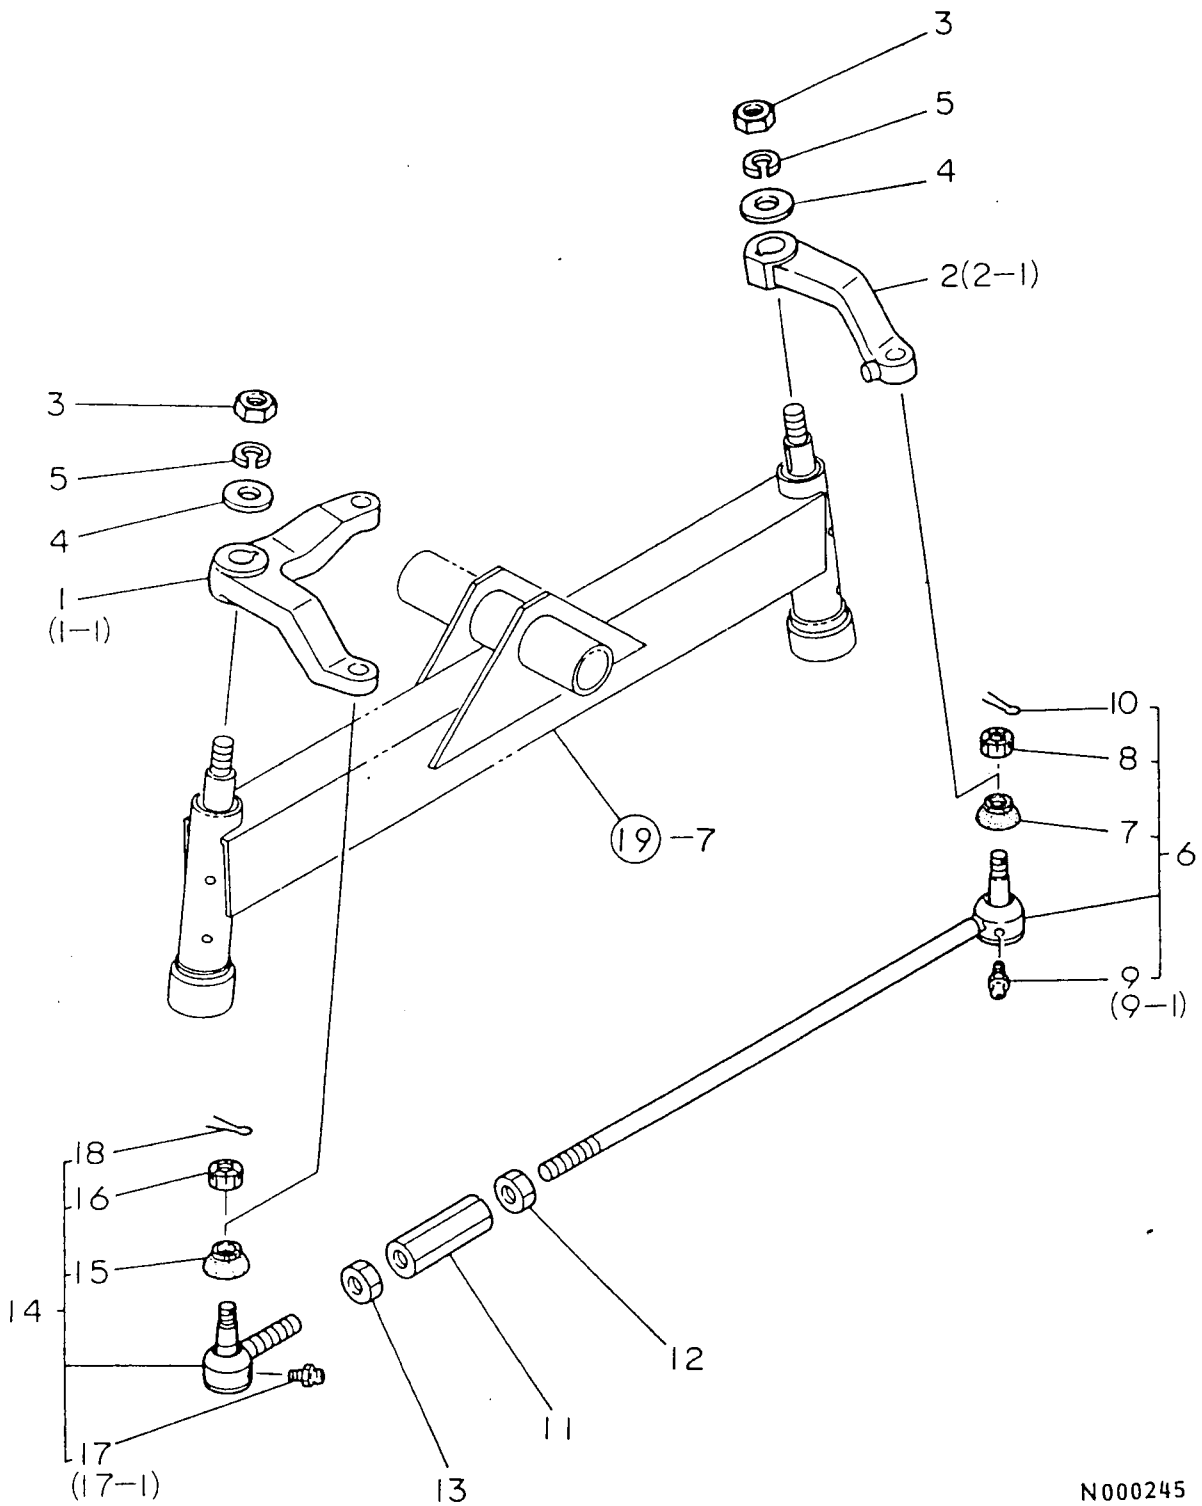

21. ナックルアーム

N000245

+-----+
I 1E04 I
I(1E01)I
+-----+
NPC-1420

21. ナ ッ ク ル ア ー ム

85.02.20

(A)=YM1820
(B)=YM1820D
(C)=YM1820DP
(D)=

ミタツシ NO.	レハッル 0	フッヒンハッソコウ	フッヒン メイ	----コウ---- (A)(B)(C)(D)	I	P/U	A	R
1	.	* 194430-12110	ナツクルア-6 L	1			1	
I 1-	1	. 194430-12111 (A=FXXXXX)	ナツクルア-6 L	1		R		
2	.	* 194440-12211	ナツクルア-6 R	1			1	
I 2-	1	. 194420-12210 (A=FXXXXX)	ナツクルア-6 R	1		N		
3	.	194151-11640	ナツト 18(18X1.5)	2			1	
4	.	194151-11650	ワツシャフオレート 19X36X2.3	2			1	
5	.	22217-180000	ハッネサッカッネ18	2			20	
6	.	794150-12301	タイロツト" COMP	1			1	
7	..	194730-57220	タッストカハッ-	1			1	
8	..	194730-57241	ミソッツキナツト 11	1			1	
9	..	* 194730-57411	クッリスニツフォル	1			2	
I 9-	1	.. 24761-060000 (A=F00101)	クッリスニツフォル MT6X1	1		R		
10	..	22417-300250	ワリヒオン 3X25	1			10	
11	.	194150-12410	ターソハッツクル M17X1.5	1			1	
12	.	194990-22830	6カクナツト M17	1			1	
13	.	194990-22840	6カクナツト M17	1			1	
14	.	794730-57112	タイロツト"エソト" アツヒソ RR	1			1	
15	..	194730-57220	タッストカハッ-	1			1	
16	..	194730-57241	ミソッツキナツト 11	1			1	
17	..	* 194730-57411	クッリスニツフォル	1			2	
I 17-	1	.. 24761-060000 (A=F00101)	クッリスニツフォル MT6X1	1		R		
18	..	22417-300250	ワリヒオン 3X25	1			10