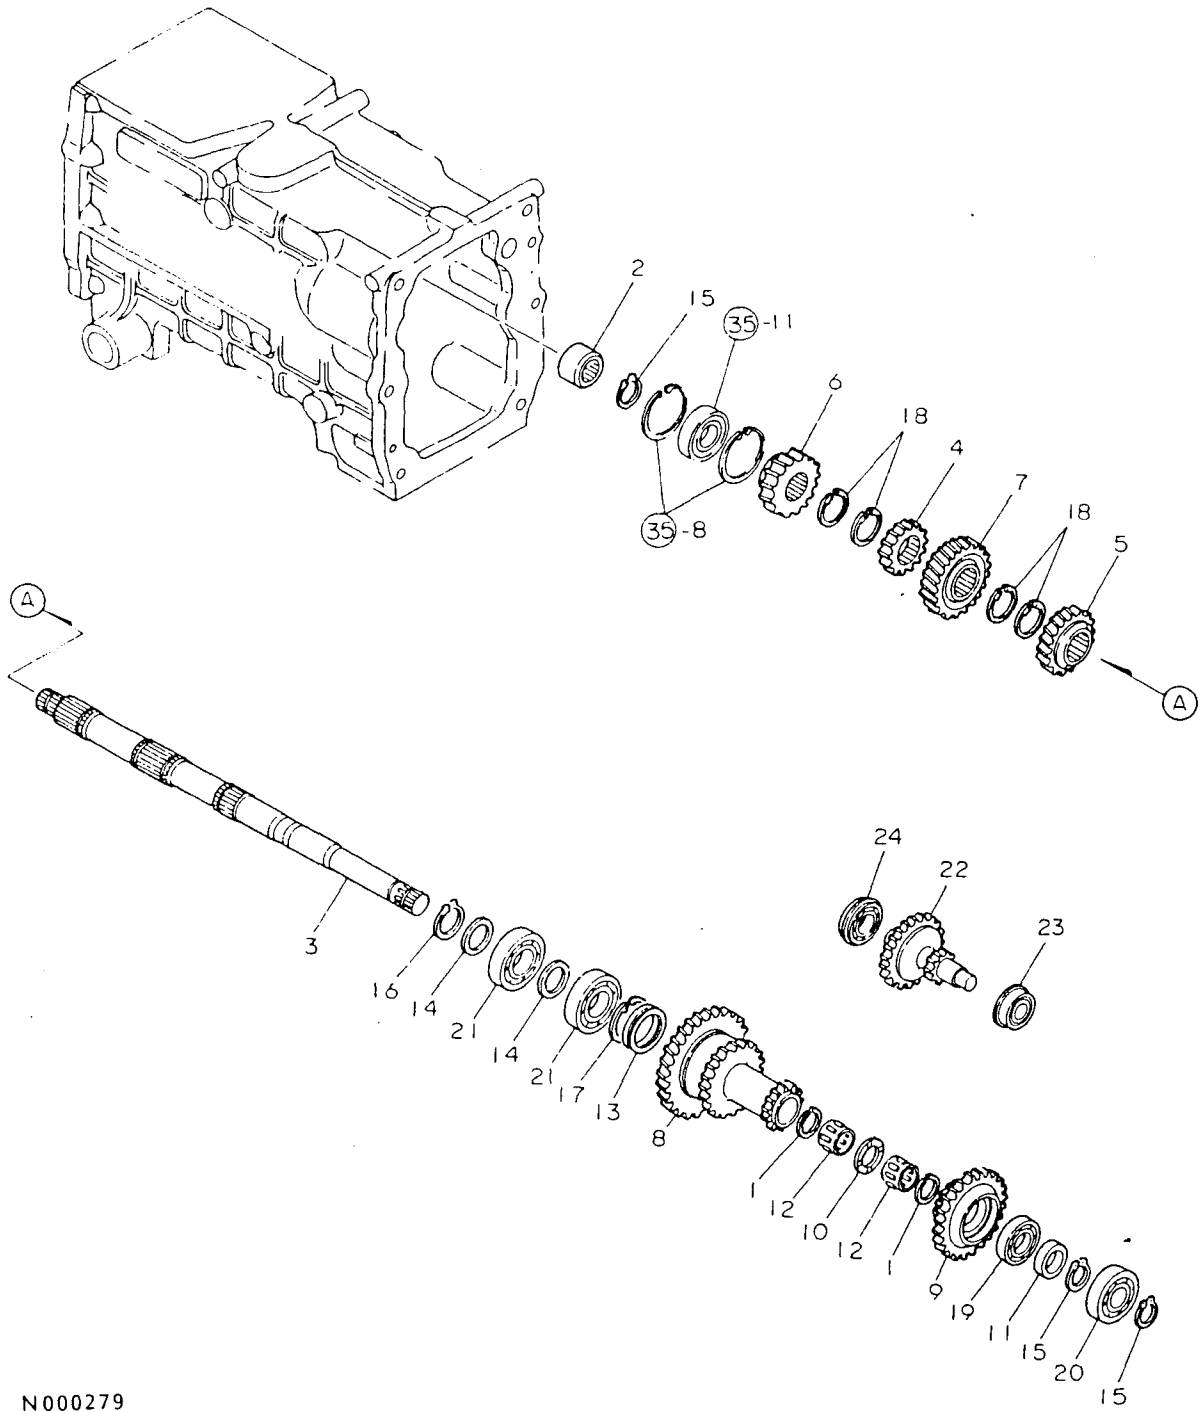

38. メ ー ン シ ャ フ ト

N000279

+-----+
I 1F08 I
I(1F01)I
+-----+
NPC-1420

38. メ ー ン シ ャ フ ト

85.02.20

(A)=YM1820
(B)=YM1820D
(C)=YM1820DP
(D)=

NO.	ミタシ	シハル 0	フ"ヒンハ"ンコウ	フ"ヒン メイ	----コウ----				I P/U A R
					(A)	(B)	(C)	(D)	
1	.		194301-12300	トメワ(ニートル BR24	2	2	2		1
2	.		194310-25050	カツフ"リンク"	1	1	1		1
3	.		194430-25122	メ-ンシャフト	1	1	1		1
4	.		194430-25131	メ-ンキ"ヤ(21	1	1	1		1
5	.		194430-25141	メ-ンキ"ヤ(25	1	1	1		1
6	.		194430-25151	メ-ンキ"ヤ(26	1	1	1		1
7	.		194430-25161	メ-ンキ"ヤ(30	1	1	1		1
8	.		194430-25171	カウンタキ"ヤ	1	1	1		1
9	.		194430-25181	クリ-フ"キ"ヤ(15-36	1	1	1		1
10	.		194430-25210	スラストワツシャ 20X32X4	1	1	1		1
11	.		194312-25220	スハ-サ(20X30X9	1	1	1		1
12	.		194300-25290	ニートル B 20 24 17	2	2	2		1
13	.		194430-25700	ワシクエイクラツチ	1	1	1		1
14	.		194190-26840	スハ-サ 25.5X35X1.6	2	2	2		1
15	.		22242-000190	シ"クヨウスナツフ"リンク" 19	3	3	3		20
16	.		22242-000250	シ"クヨウスナツフ"リンク" 25	1	1	1		10
17	.		22252-000400	アオヨウスナツフ"リンク"40	1	1	1		10
18	.		22292-000260	トメワS 26	4	4	4		5
19	.		24101-060044	ホ"-ルハ"アリンク"6004	1	1	1		1
20	.		24101-062044	ハ"アリンク" 6204	1	1	1		1
21	.		24101-062054	ホ"-ルハ"アリンク"6205	2	2	2		1
22	.		194430-25751	アイト"ルキ"ヤ(クリ-フ°	1	1	1		1
23	.		24121-062024	ホ"-ルハ"アリンク" 6202NR	1	1	1		1
24	.		24121-062034	ホ"-ルハ"アリンク"(トメワ6203N	1	1	1		1