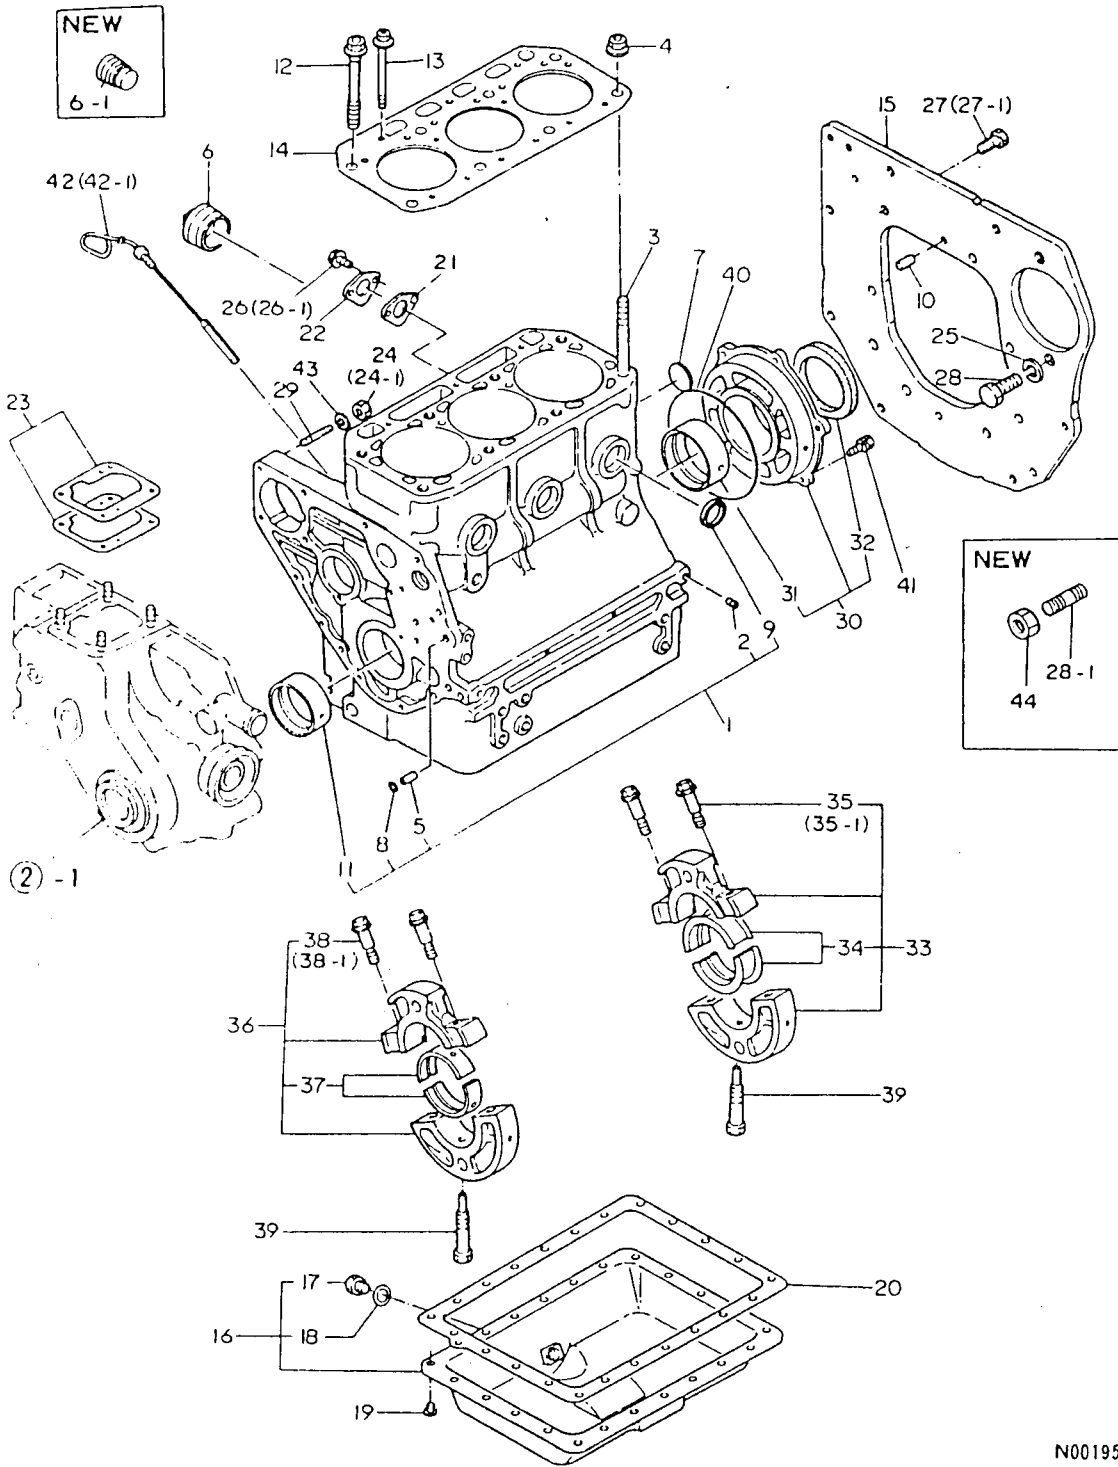

1. シリンダブロック

(A)=3T80U-NB
(B)=
(C)=
(D)=

+-----+
I 1802 I
I(1801)I
+-----+
NPC-1420

ミタツシ NO.	レハル O	フヘンハソコウ	フヘン メイ	----コソウ---- (A)(B)(C)(D)	I	P/U	A	R
1	.	721567-01560	シリンダブロック シクミ	1			1	
2	..	124060-01050	フック	8			1	
3	..	121450-01210	ヘッドホルト(B)	2			1	
4	..	121450-01220	ナット(ヘッドホルト)	2			1	
5	..	124085-01900	カイト(オリク)	2			1	
6	..	* 121750-01920	フック NPTF1	2			1	
I 6-	1 ..	171051-01921 (A=EXXXXX)	フック NPTF1	2		N		
7	..	121450-01990	ワカッタフック 30	1			1	
8	..	24311-000100	オリク P10	2			5	
9	..	27241-300000	ワカッタフック 30	5			5	
10	..	22312-080160	エイコウピソ 8X16	2			10	
11	..	121520-02100	メインメタル	1			1	
12	.	121550-01200	ヘッドホルト A	6			1	
13	.	129350-01230	ヘッドホルト(C)	3			1	
14	.	121567-01330	ヘッドカスケツト	1			1	
15	.	129350-01600	マウンテイングフランジ	1			1	
16	.	721551-01540	オイルパソ ASSY	1			1	
17	..	101104-55080	トルネンヌキフック(M12)	1			1	
18	..	43400-500450	ハツキン	1			1	
19	.	121450-01710	オイルパソトリツケホルト	23			1	
20	.	121575-01750	ハツキン(オイルパソ)	1			1	
21	.	121520-01850	ハツキン(フイートソソフ)	1			1	
22	.	121520-01860	メクラフタ(フイートソソフ)	1			1	
23	.	121450-01951	シム CMP(チヨウセイシキ)	1			1	
24	.	* 194990-22140	ケソ(コニカル) 8	4			5	
I 24-	1 .	26716-080002 (A=EXXXXX)	ナット 8	4		R		
I 25	.	22217-120000 (A=EXXXXX)	ハソサカソ 12	2		Z	50	
26	.	* 26011-060162	ホルト(A 6X16)	2			20	
I 26-	1 .	26106-060142 (A=EXXXXX)	ツハホルト 6X14	2		N		
27	.	* 26116-100222	ホルト 10X22	10			10	
I 27-	1 .	26206-100222 (A=EXXXXX)	ツハホルト 10X22	10		N		
28	.	* 26116-120252	ホルト 12X25	2			10	
I 28-	1 .	124450-01610 (A=EXXXXX)	トリツケホルト(セルモタ)	2		R	1	
29	.	26216-080302	ウエソミホルト 8X30	4			5	
30	.	721550-02500	メタルソウ シクミ	1			1	
31	..	121550-02110	メインメタル	1			1	
32	..	121551-02220	オイルシール(メタルソウ)	1			1	
33	.	721550-02610	センターメタルソウ(ホイルカソ)	1			1	
34	..	721550-02800	センターメインメタル(ホイルカソ)	1			1	
35	..	121250-02070	ホルト(センターメタルソウ)	2			1	
I 35-	1 ..	129350-02070 (A=EXXXXX)	ホルト(センターメタルソウ)	2		S		
36	.	721550-02620	センターメタルソウ(キソカソ)	1			1	
37	..	721550-02810	センターメインメタル(キソカソ)	1			1	
38	..	121250-02070	ホルト(センターメタルソウ)	2			1	
I 38-	1 ..	129350-02070 (A=EXXXXX)	ホルト(センターメタルソウ)	2		S		
39	.	121550-02300	セツトホルト(センターメタル)	2			1	

** ツツソ **

1. シリンダブロック

N001953