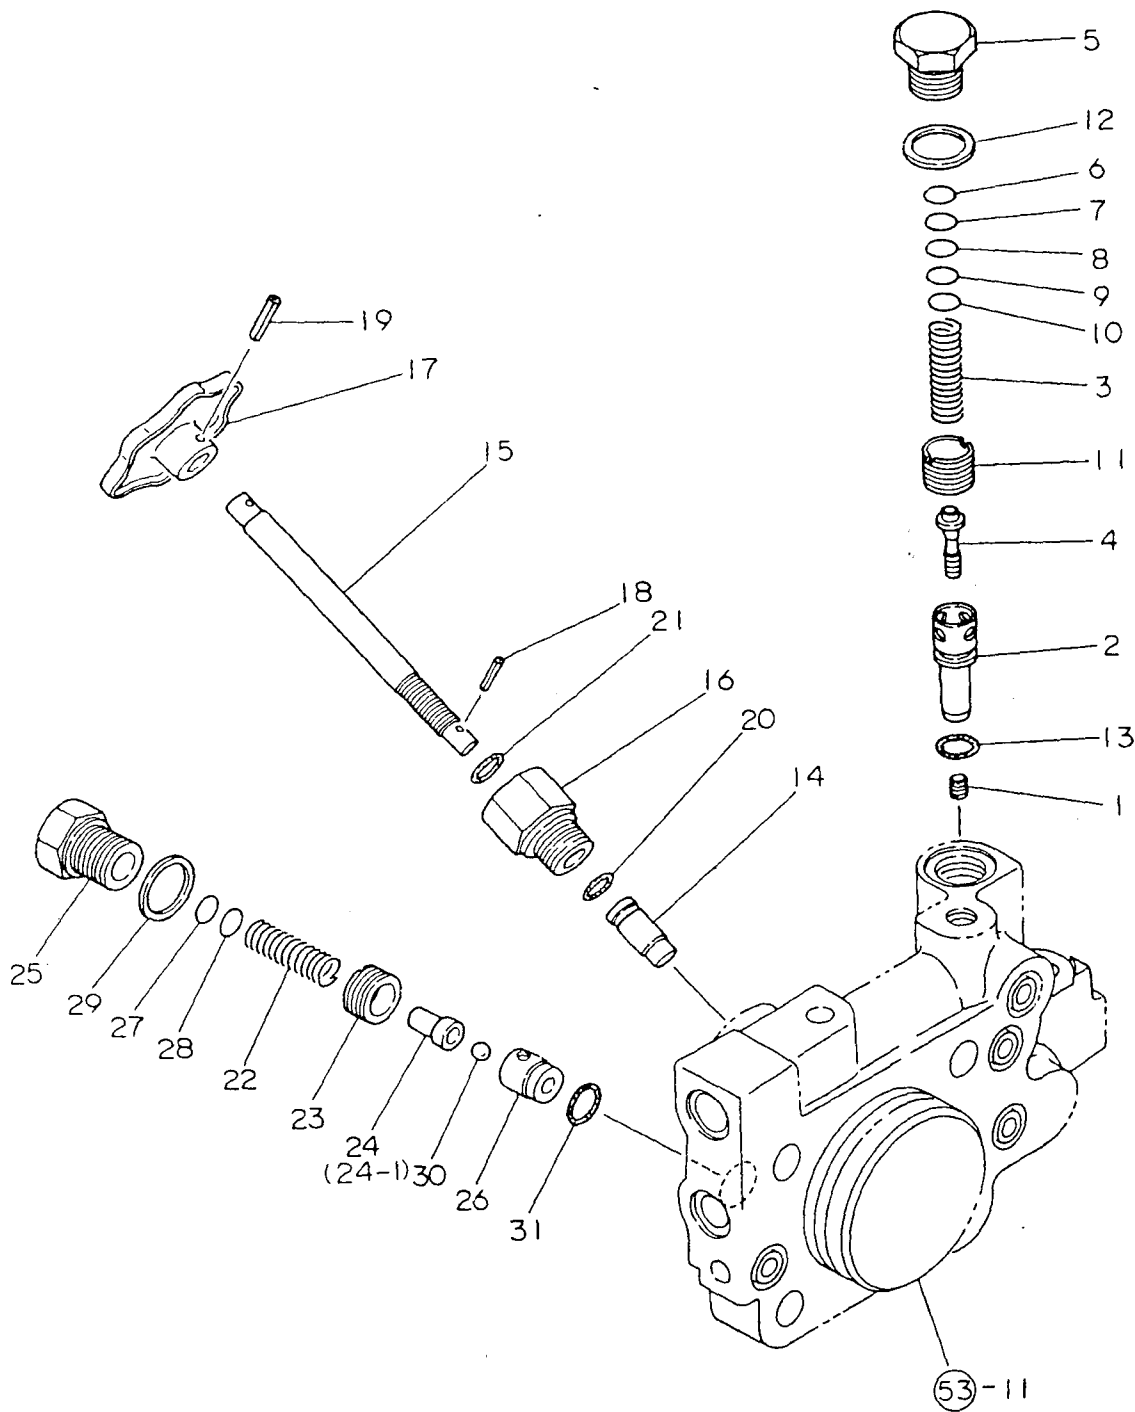

55. コントロールバルブ

+-----+
| 1H04 |
| (1H01) |
+-----+
NPC-1420

(A)=YM1820
(B)=YM1820D
(C)=YM1820DP
(D)=

ミタシ NO.	レベル	0	フ"ヒンハ"ンコ"ウ	フ"ヒン メイ	----コ"ウ----				I	P/U	A	R
					(A)	(B)	(C)	(D)				
1	.		194550-45100	コントロールバルブ CMP	1	1	1					1
2	..		177088-06160	サーキットフ°(シ"ク	1	1	1					1
3	..		194170-45220	フ°ツシ"ハ"	1	1	1					1
4	..		194170-45230	L,Mチエツクスフ°リンク"	2	2	2					1
5	..		194170-45250	ホルタ" (Mチエツク	1	1	1					1
6	..	*	194170-45320	アンロート"スフ°リンク"	1	1	1					1
I 6-	1	..	194170-45321	アンロート"スフ°リンク"	1	1	1				N	
			(A=FXXXXX	(B=FXXXXX	(C=FXXXXX	)						
7	..		194170-45330	フ°ラク" (アンロート"	1	1	1					1
8	..		194170-45350	スフ°-ル(フロコン	1	1	1					1
9	..		194170-45360	フロコンスフ°リンク"	1	1	1					1
10	..		194170-45370	フ°ラク" (フロコン	1	1	1					1
11	..		194170-45410	フ°ラク" (スフ°-ル	1	1	1					1
12	..		194170-45430	ハ"ツクアツフ°リンク"	1	1	1					1
13	..		194170-45440	フ°ラク" (Lチエツク	1	1	1					1
14	..		194170-45520	スフ°-ルスフ°リンク"	1	1	1					1
15	..		194170-45530	スフ°-ルスツハ°	1	1	1					1
16	..		194170-45541	ヒ°ン(スフ°-ル	1	1	1					1
17	..		194170-45550	ハ" (スフ°-ル	1	1	1					1
18	..		194170-45560	サ"カ"ネ 12X40X0.6	1	1	1					1
19	..		194170-45570	サーキットフ°	1	1	1					1
20	..		23871-010000	テ"ハ°フ°ラク" PT1/8	2	2	2					5
21	..		24311-000050	リンク" P5	1	1	1					5
22	..		24311-000120	リンク" P-12	1	1	1					10
23	..		24311-000120	リンク" P-12	1	1	1					10
24	..		24315-000070	リンク" P7	1	1	1					5
25	..		24315-000110	リンク" P11	3	3	3					10
26	..	*	26116-060142	ホルト 6X14	1	1	1					10
I 26-	1	..	26116-060122	ホルト 6X12	1	1	1				N	
			(A=FXXXXX	(B=FXXXXX	(C=FXXXXX	)						
27	..		26756-060002	トメナツト 6	1	1	1					30
28	.		26450-080202	6カクアナツキホルト 8X20	3	3	3					1

56. リリーフバルブ

N000309