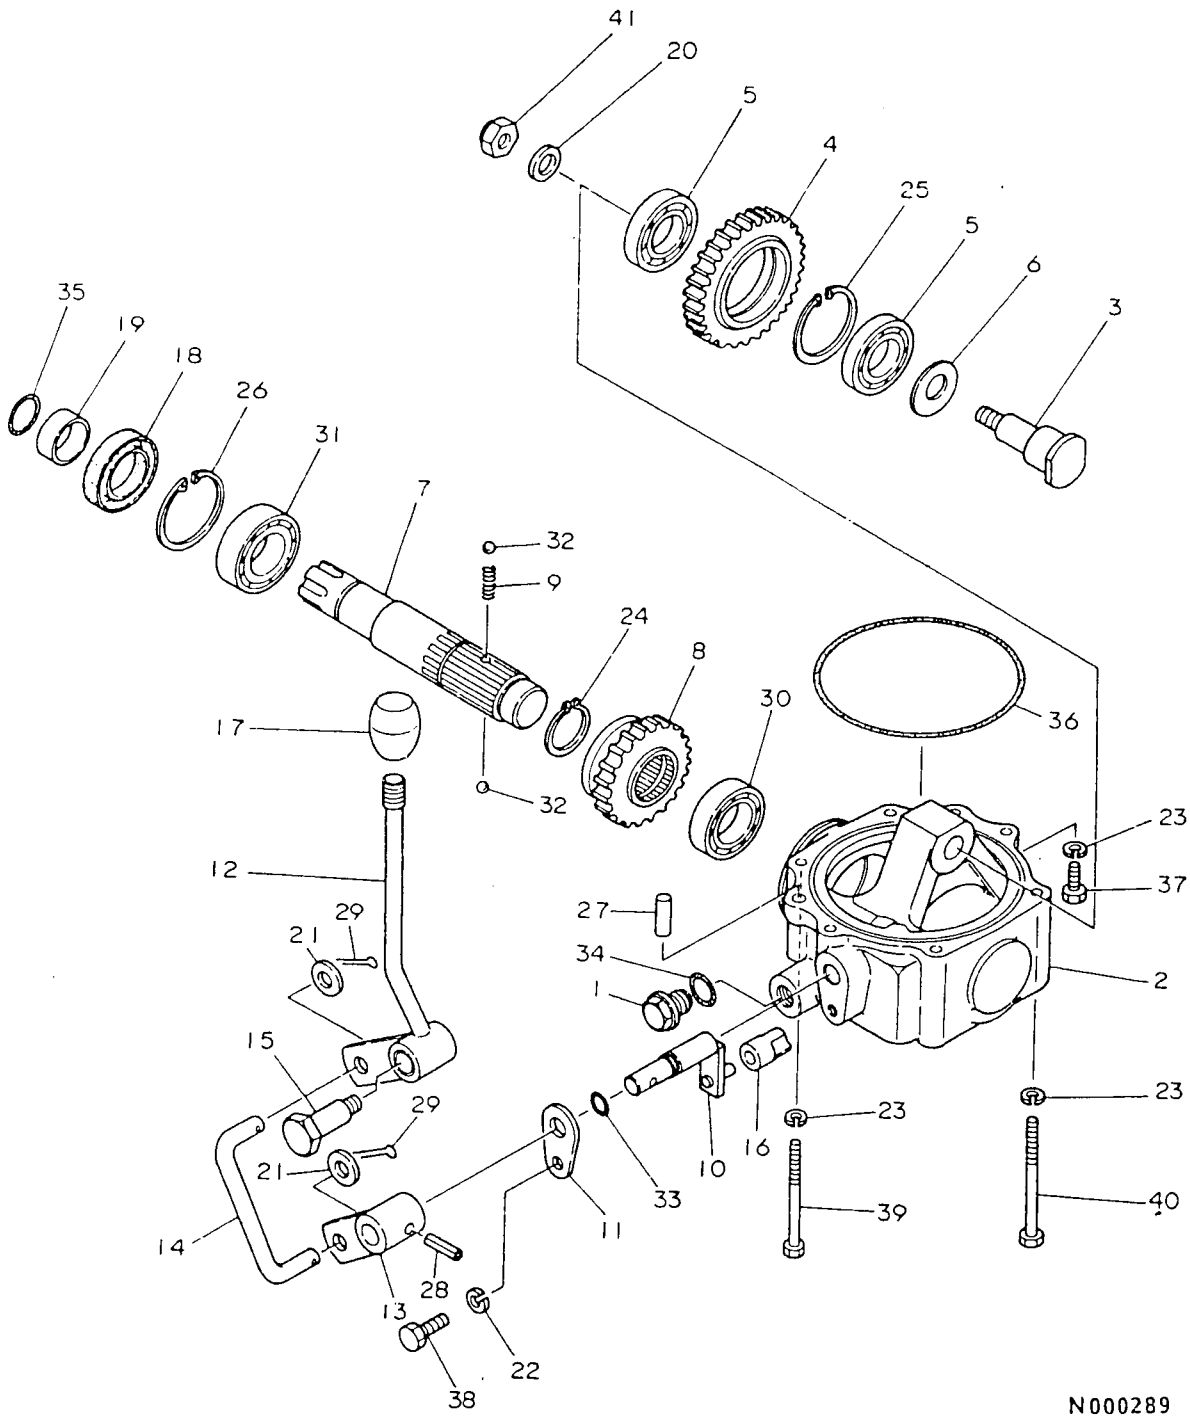

45. フロントドライブ

N000289

+-----+
I 1F16 I
I(1F01) I
+-----+
NPC-1420

45. フロントドライブ

85.02.20

(A)=YM1820
(B)=YM1820D
(C)=YM1820DP
(D)=

ミタシ NO.	レベル 0	フレンハンコウ	フレンメイ	----コ入----				I P/U A R
				(A)	(B)	(C)	(D)	
1	.	194151-24770	アフレクタ 14	1	1			1
2	.	194362-28111	フロントドライブケース	1	1			1
3	.	194431-28150	アイトルキヤシャフト	1	1			1
4	.	194073-28160	フロントアイトルキヤ	1	1			1
5	.	194431-28170	ホールハアリンク 16005	2	2			1
6	.	194073-28190	スハサ 16X34X2	1	1			1
7	.	194421-28211	フロントドライブシャフト	1	1			1
8	.	194073-28220	フロントドライブキヤ	1	1			1
9	.	194311-28230	スアリンク	1	1			1
10	.	194421-28310	シフトアーム(フロント)	1	1			1
11	.	194311-28320	キーフプレート	1	1			1
12	.	194521-28330	シフトレバー(フロントCMP)	1	1			1
13	.	194521-28360	チェンジレバー(F CMP)	1	1			1
14	.	194521-28370	ロツト(フロントシフト)	1	1			1
15	.	194521-28390	ヒオン(フロントシフトレバー)	1	1			1
16	.	194073-28450	シフトフロッツ(フロント)	1	1			1
17	.	194421-28480	ノブ(フロントドライブ)	1	1			1
18	.	1A1040-28820	オイルシール TC30 52 8	1	1			2
19	.	1E6190-54080	スリーブ S125 30 13	1	1			1
20	.	22117-120000	サカネ 12	1	1			50
21	.	22137-100000	サカネ 10	2	2			20
22	.	22217-080000	ハネサカネ 8	1	1			50
23	.	22217-080000	ハネサカネ 8	6	6			50
24	.	22242-000290	シクヨウスナツアリンク 29	1	1			10
25	.	22252-000470	アヨウスナツアリンク 47	1	1			10
26	.	22252-000520	アヨウスナツアリンク 52	1	1			10
27	.	22312-100140	エイコウヒオン 10X14	2	2			5
28	.	22351-060025	ロールヒオン 6X25	1	1			5
29	.	22417-250180	ワリヒオン 2.5X18	2	2			10
30	.	24101-060054	ハアリンク 6005	1	1			1
31	.	24101-062054	ホールハアリンク 6205	1	1			1
32	.	24190-080001	コウキユウ 1/4	2	2			10
33	.	24311-000110	オリンク P11	1	1			5
34	.	24311-000160	オリンク P-16	1	1			5
35	.	24311-000210	オリンク P-21	1	1			5
36	.	24321-001150	オリンク G115	1	1			2
37	.	26116-080162	ホルト 8X16	1	1			10
38	.	26116-080202	ホルト 8X20	1	1			10
39	.	26116-080752	ホルト 8X75	3	3			5
40	.	26116-080802	ホルト 8X80	2	2			5
41	.	26346-120002	Uナツト 12	1	1			10