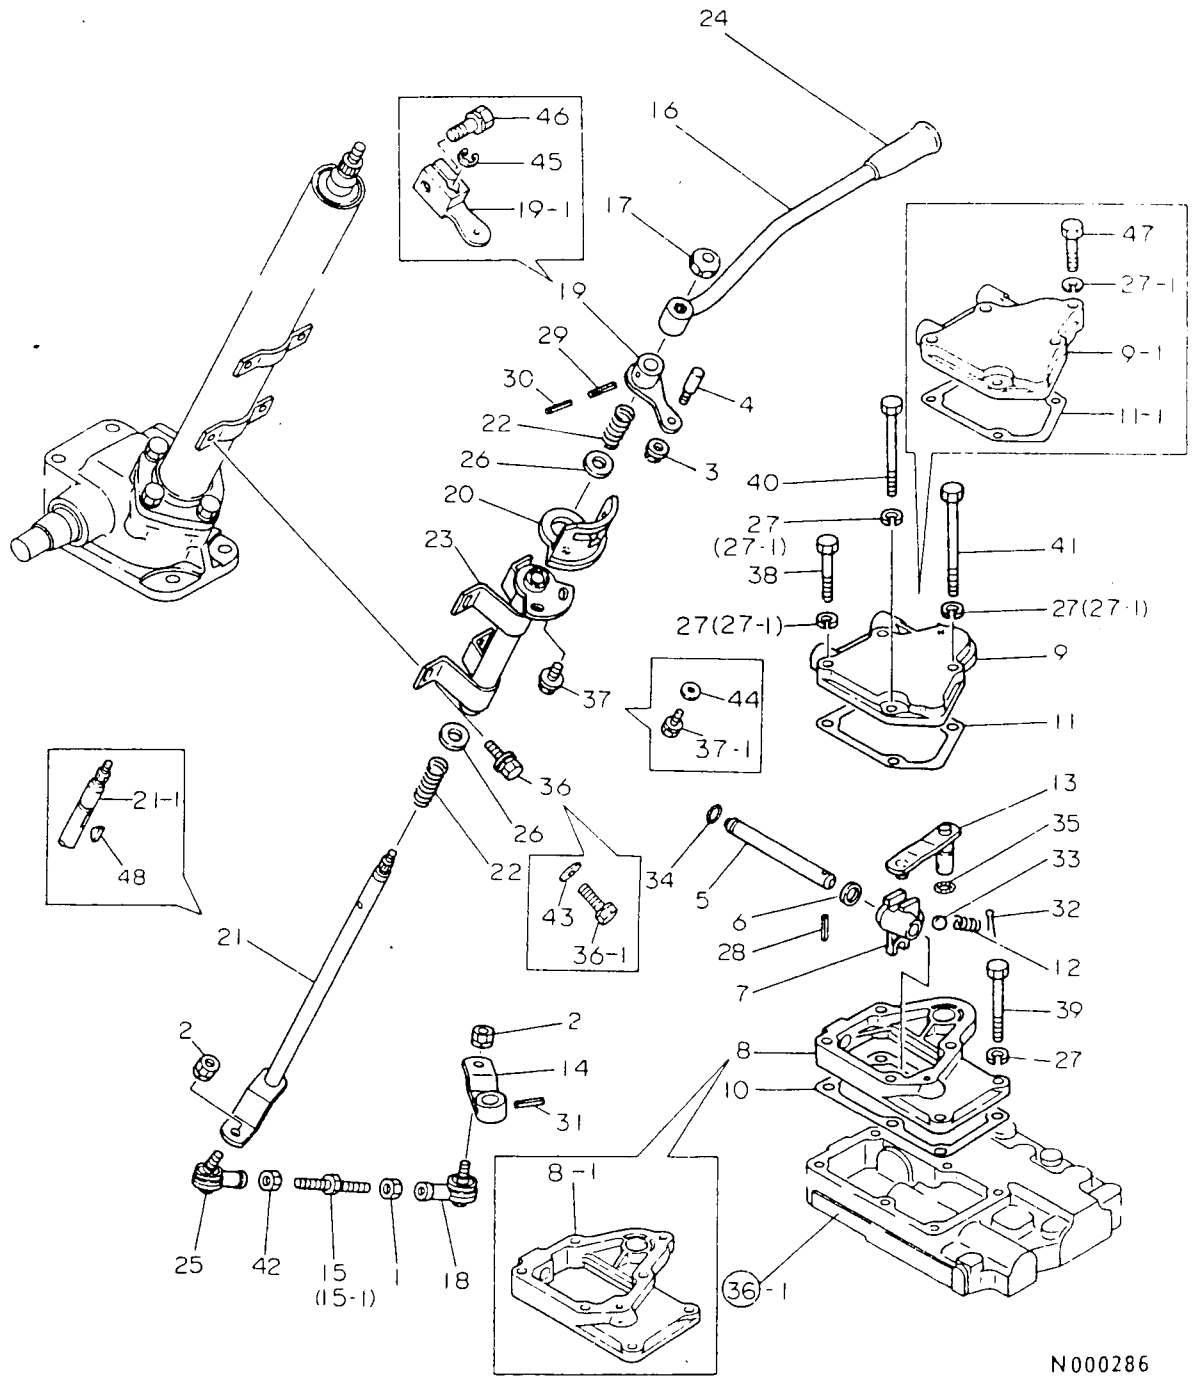

42. 主 变 速

N000286