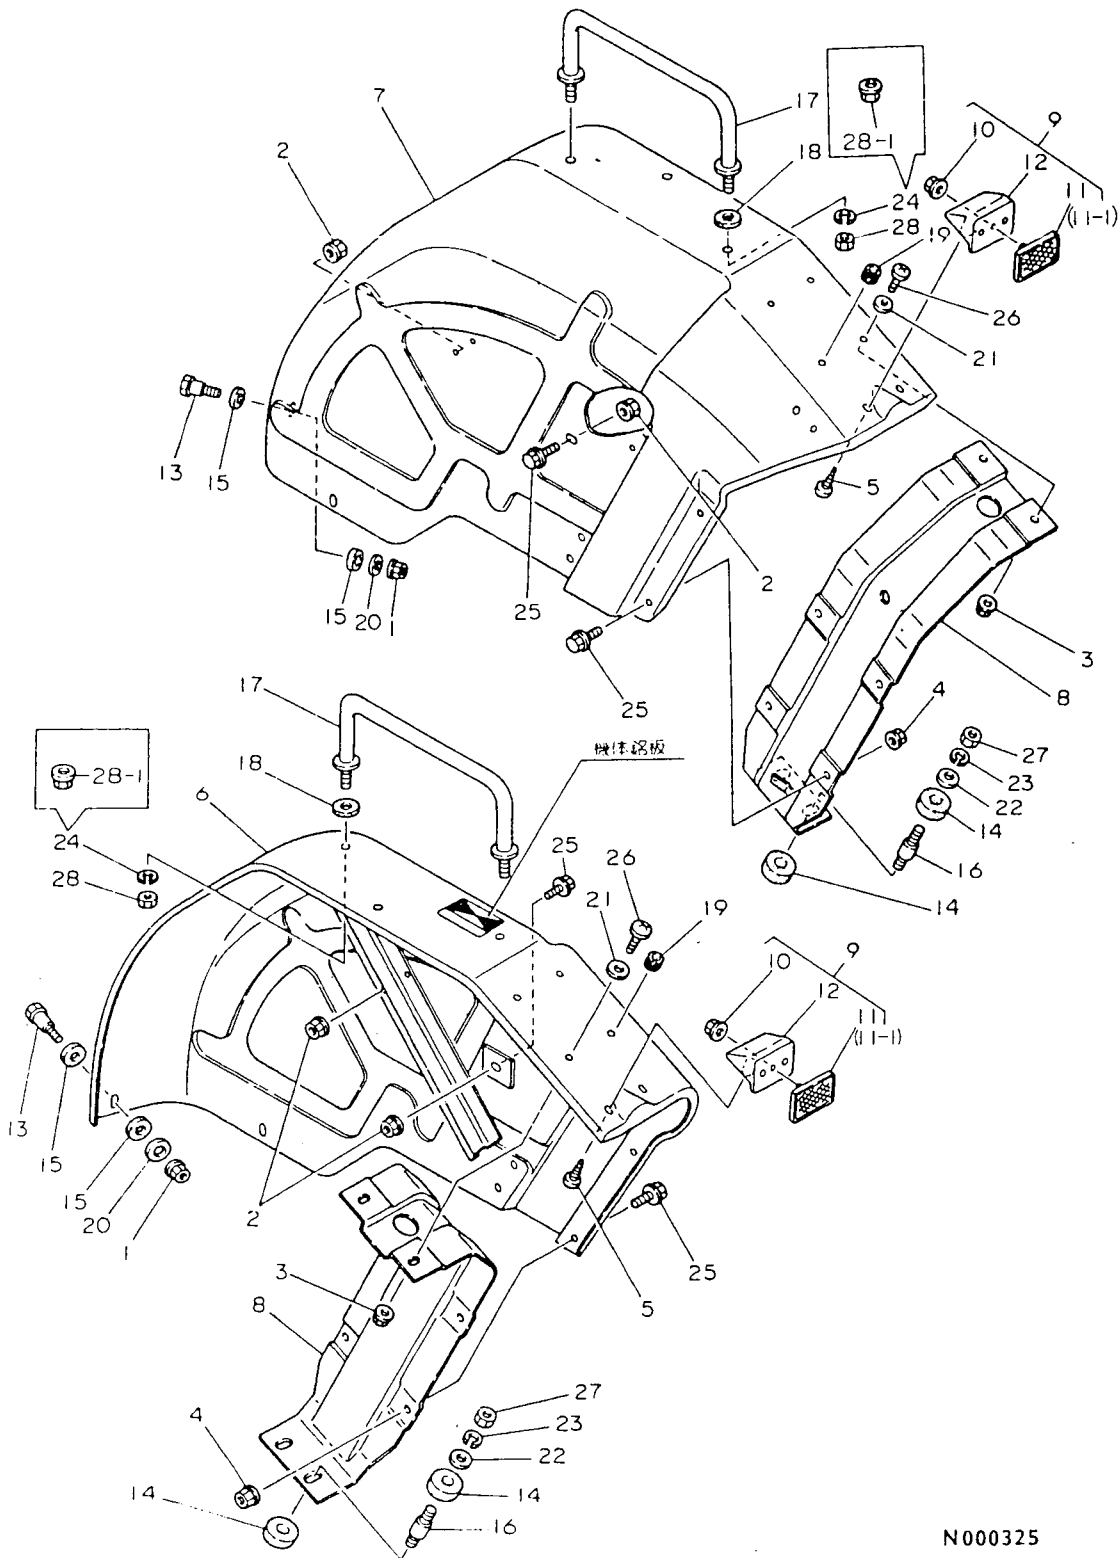

65. フ ェ ン タ

N000325

+-----+
I 1J04 I
I(1J01)I
+-----+
NPC-1420

65. フ エ ン ダ

85.02.20

(A)=YM1820
(B)=YM1820D
(C)=YM1820DP
(D)=

ミタシ NO.	レベル	O	フエンハンコウ	フエンメイ	---コウ---				I	P/U	A	R
					(A)	(B)	(C)	(D)				
1	.		194990-22130	ケフ°ス(コニカル) 6	4	4	4				5	
2	.		194990-22140	ケフ°ス(コニカル) 8	4	4	4				5	
3	.		194990-22140	ケフ°ス(コニカル) 8	4	4	4				5	
4	.		194990-22140	ケフ°ス(コニカル) 8	8	8	8				5	
5	.		194420-61640	タツヒ°ンネシ° 5X16	4	4	4				1	
6	.		194520-62110	フエンタ° L	1	1	1				1	
7	.		194520-62120	フエンタ° R	1	1	1				1	
8	.		194520-62130	フレ°ム(フエンタ°)	2	2	2				1	
9	.		194550-62200	リフレクタ CMP	2	2	2				1	
10	..		194550-62170	フランシ°ナツト 6	2	2	2				1	
11	..	*	194550-62180	リフレクタ	2	2	2				1	
I 11- 1	..		194800-76210	リフレクタ	2	2	2			N		
			(A=FXXXXX	(B=FXXXXX	(C=FXXXXX							
12	..		194550-62190	フ°ラケツト(リフレクタ	2	2	2				1	
13	.		194420-62251	タ°ンツキホルト M6	4	4	4				1	
14	.		194145-62260	ホ°ウシンコ°ム	8	8	8				1	
15	.		194420-62260	ホ°ウシンコ°ム 10X20X5	8	8	8				1	
16	.		194312-62270	タ°ンツキホルト M10	4	4	4				1	
17	.		194420-62410	ハ°-(アシスト	2	2	2				1	
18	.		194145-62420	アシストハ°-クツシヨ°ン	4	4	4				1	
19	.		194145-64430	ク°ロメツト	4	4	4				1	
20	.		22157-060000	サ°カ°ネ(タ°イマル 6	4	4	4				10	
21	.		22157-080000	サ°カ°ネ(タ°イマル 8	4	4	4				10	
22	.		22157-100000	サ°カ°ネ 10	4	4	4				10	
23	.		22217-100000	ハ°ネサ°カ°ネ10	4	4	4				100	
I 24	.		22217-120000	ハ°ネサ°カ°ネ 12	4	4	4			Z	50	
			(A=FXXXXX	(B=FXXXXX	(C=FXXXXX							
25	.		26011-080162	ホルト(A 8X16	2	2	2				10	
26	.		26587-080162	ナ°ハ°イント°コネシ° 8X16	12	12	12				10	
27	.		26716-100002	ナツト 10	4	4	4				10	
28	.	*	26716-120002	ナツト 12	4	4	4				10	
I 28- 1	.		194990-22160	ケフ°ス(コニカル) 12	4	4	4			N		
			(A=FXXXXX	(B=FXXXXX	(C=FXXXXX