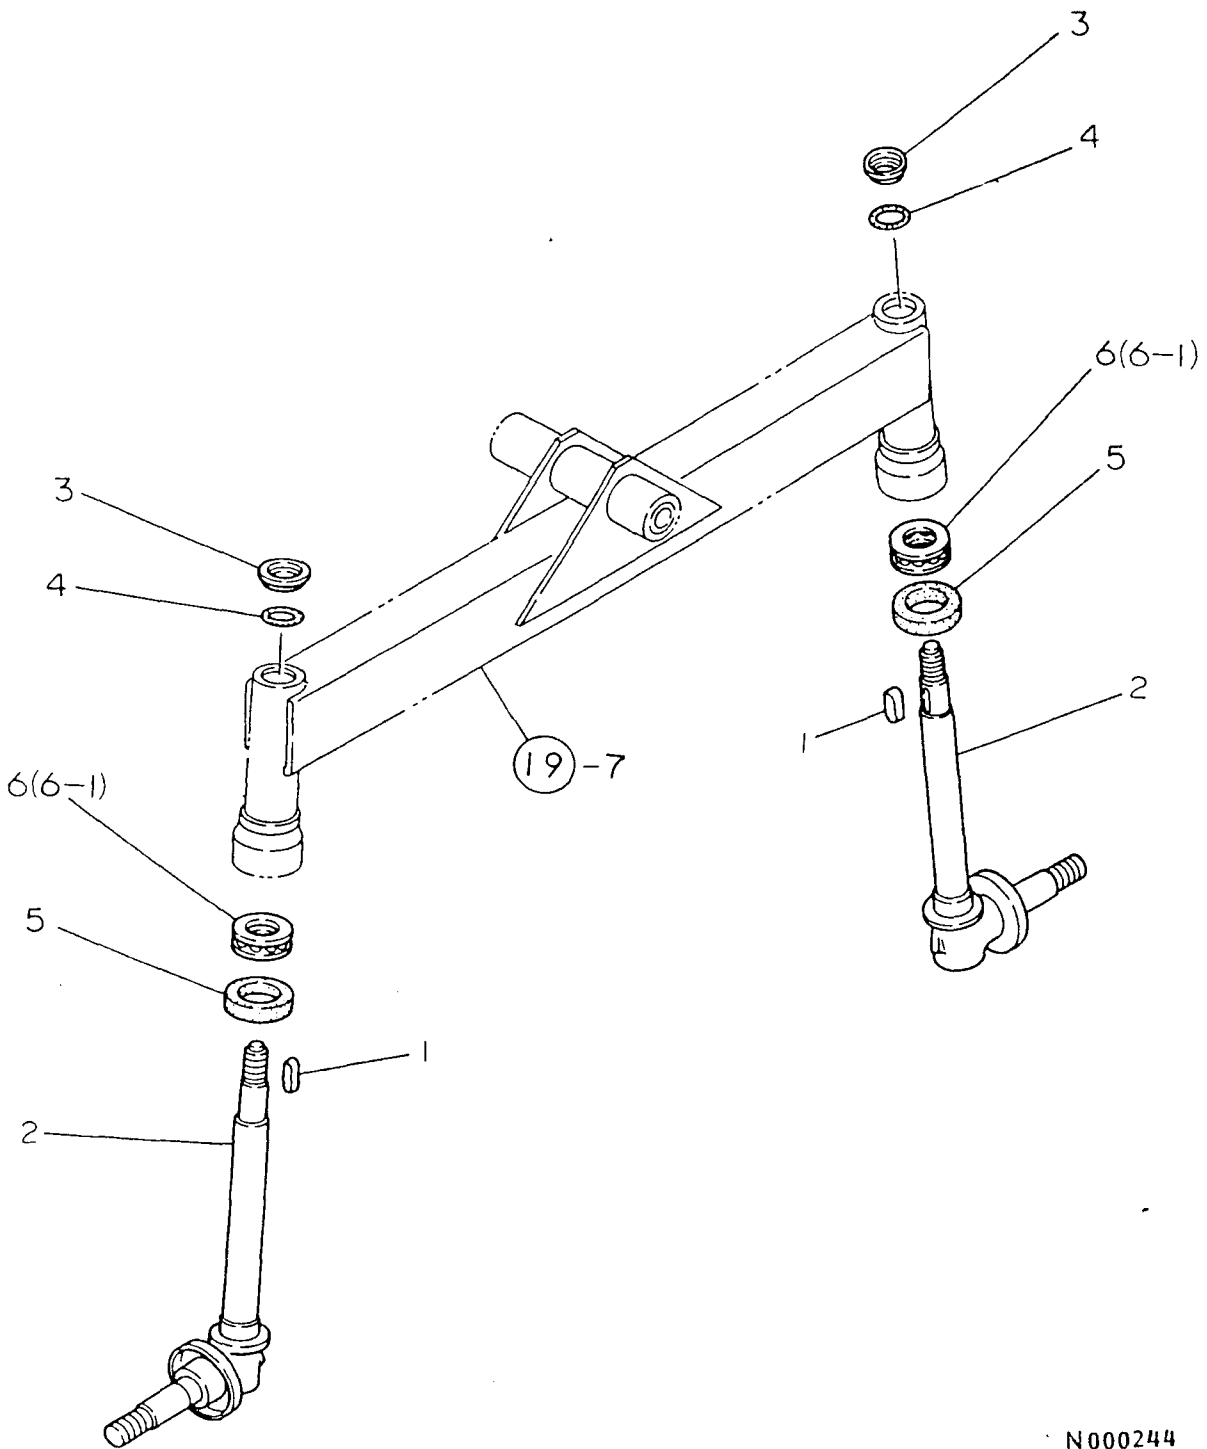

20. キ ン グ ピ ン

N000244

+-----+
I 1E03 I
I(1E01)I
+-----+
NPC-1420

20. キ ン グ ピ ン

85.02.20

(A)=YM1820
(B)=YM1820D
(C)=YM1820DP
(D)=

ミタツシ NO.	レベル 0	フビシハツンコウ	フビシ メイ	-----コウ-----				I P/U A R
				(A)	(B)	(C)	(D)	
1	.	194151-11660	フエサ"-キ- 7X26	2				2
2	.	194430-11800	キングピン CMP	2				1
3	.	194151-11840	キングピンアツハ°-カハ°-	2				5
4	.	194151-11860	リング" 1A-2025	2				1
5	.	194440-11870	オイルシール TCX6 35 48 10	2				1
6	.	* 194740-50110	スラストハ°アリンク" 51105	2				1
I 6- 1	.	24520-511050 (A=FXXXXX)	ハ°アリンク" 51105	2			R